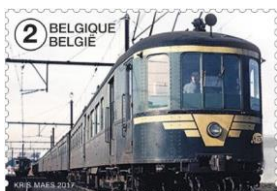

— Philanews Nr. 3 / 2017 (pg. 12 - 13) —

— zegels 4717/4718-4720/4721: 40,20 x 27,66mm;

© bpost

Formaat: — zegel 4719: 80,40 x 27,66mm;

— blok BL255: 205 x 155mm

Tanding: 11½

Papier: GW

© bpost