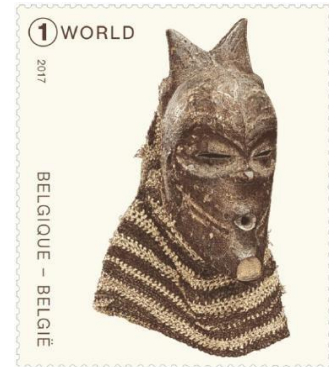

© bpost

Formaat: — zegels 48 mm x 55,32mm;
— blok BL258: 210 x 165mm

Tanding: 11½

Papier: GW

© bpost

4737 (1)W
Songye

© bpost

4338 (1)W
Ababua