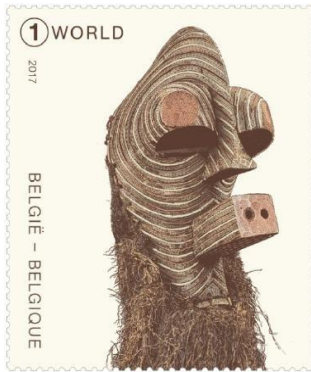

4737 / 4741 - De maskers uit Tervuren - Zegels uit blok BL258: (1)WORLD: w=€1,35

2017

Voorverkoop: 21/10/2017 uitgifte: 23/10/2017

Drukprocedure: gecombineerde raster- & staaldiepdruk

— Philanews Nr. 4 / 2017 (pg. 11) —

© bpost

Formaat: — zegels 48 mm x 55,32mm;
— blok BL258: 210 x 165mm

Tanding: 11½

Papier: GW

© bpost

4737 (1)W
Songye