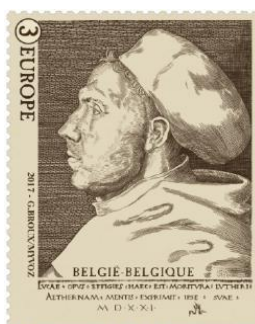

© bpost

4691 (3)E

Maarten Luther (gravure
naar een portret van
Lucas Cranach de
Oude).