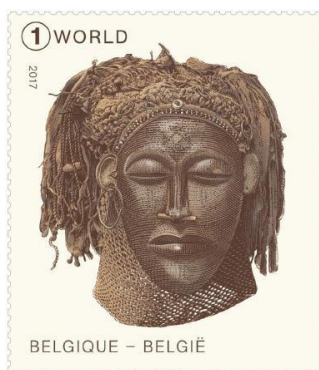

© bpost

4740 (1)W
Tshokwe