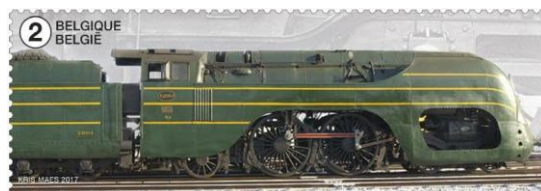

© bpost

4719 (2)

stoomlocomotief Type 12 Atlantic (1939)