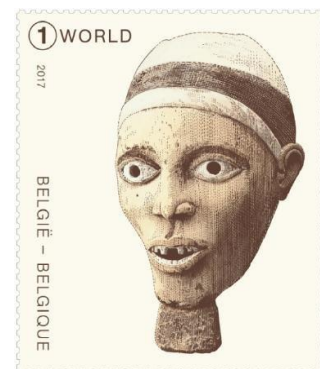

© bpost

4741 (1)W
Yombe.