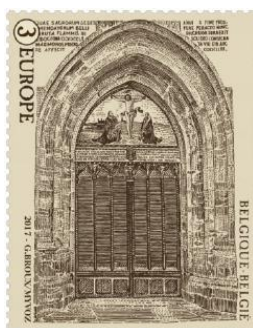

4690 / 4691 - 500 jaar reformatie: 1517, Luther verandert de geschiedenis -
Zegels uit blok BL250 : (3) EUROPE: w=€3,39)

2017

Voorverkoop: 10/06/2017   uitgifte: 12/06/2017

Drukprocedure: gecombineerde raster- & staaldiepdruk

— Philanews Nr. 2 / 2017 (pg. 6 - 7) —   © bpost

Formaat: — zegels 38,15 x 48,75mm;
— blok BL250: 189 x 155mm

Tanding: 11½

Papier: GW

© bpost

4690 (3)E

Poort van de Slotkerk te
Wittenberg.