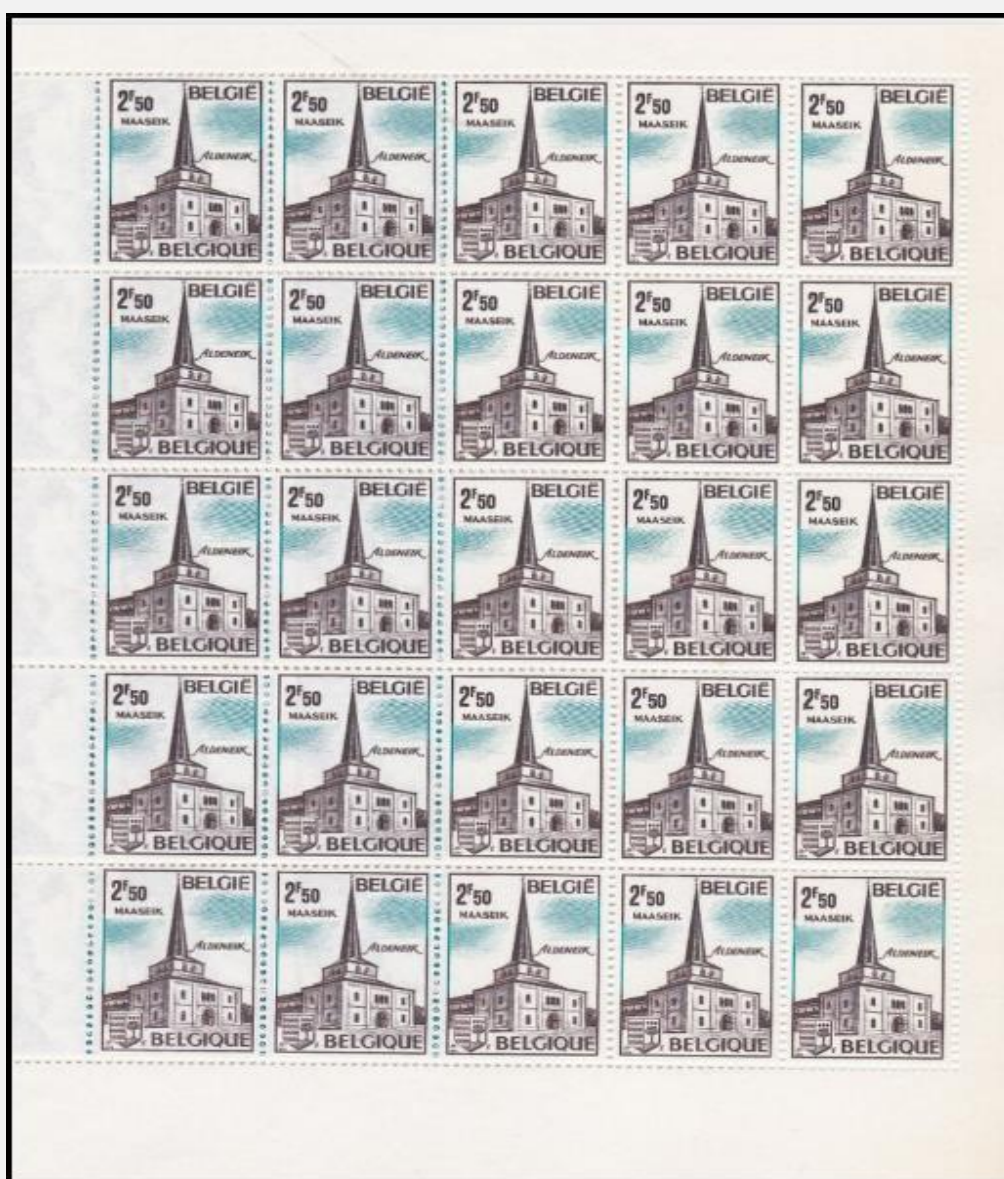

## F1635-10

F1636

presentatie: velletje gedraaid blad -90°

F1637

presentatie: velletje gedraaid blad -  
90°