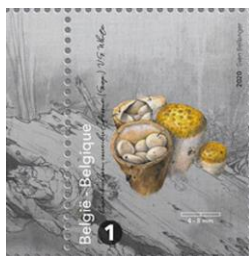

4962 / 4966 - Bijzondere paddenstoelen - Zegels met tab uit F4962/66: (1): w=€0,98

2020

Voorverkoop: geen

Uitgifte: 26/10/2020

Drukprocedure: offset

— Philanews Nr. 4 / 2020 (pg. 6 - 7) —

© bpost

Formaat (zonder tab): — zegels 4962/4963+4965/4966: 30 x 40mm;
— zegel 4964: 50 x 40mm;
— F4962/66: 194 x 165mm

F4962/66 in philanews:
is verschillend t.o.z. van uitgave

Tanding: 11½

In 1991 was er ook een boekje B21 met vier verschillende zegels van paddestoelen

Papier: GW (FSC)

2418 / 2421

zegel met tab-beelddoorloper

© bpost

4962tab (1)

Geel nestzwammetje