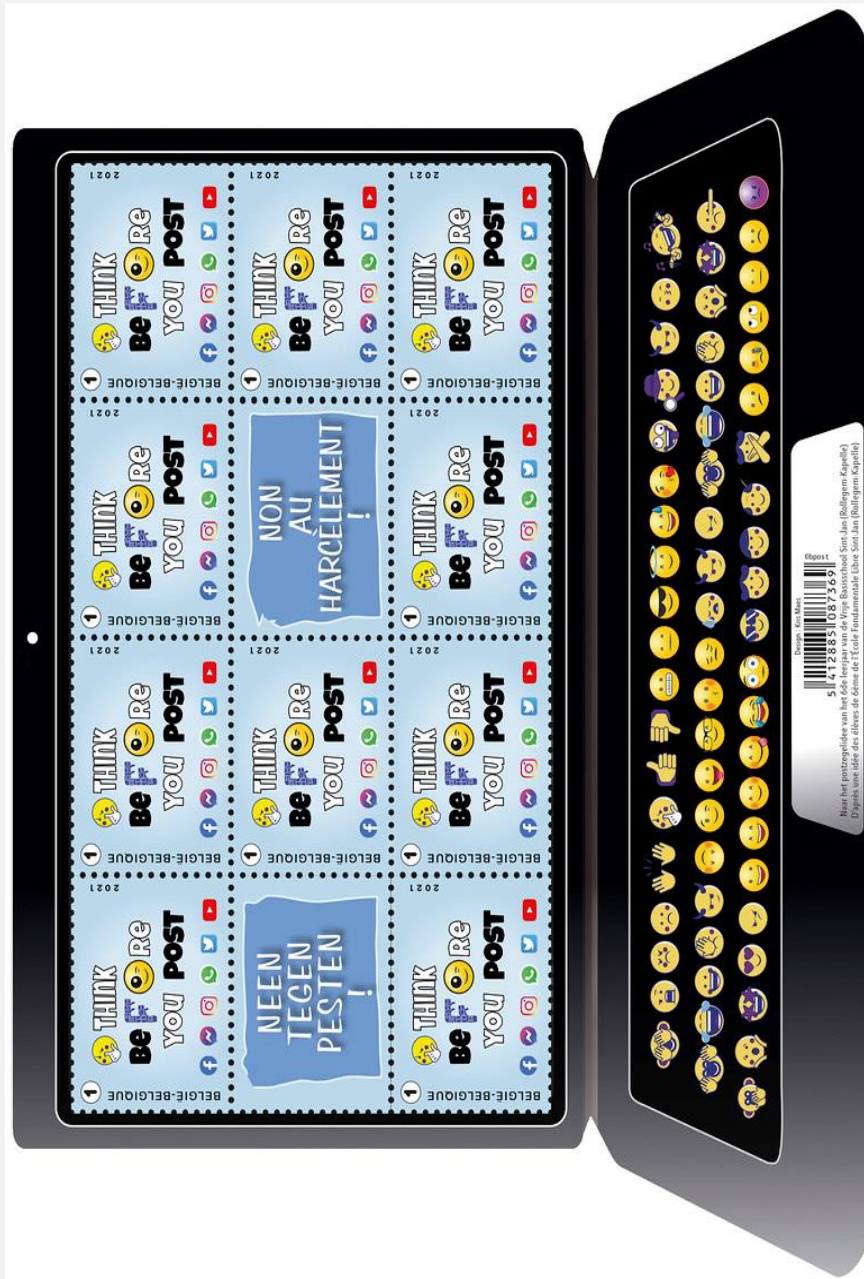

© bpost

Formaat: — zegel: 40 x 30mm;
— F4997: 214 x 161mm

Tanding: 11½

Papier: GW FSC

F4997

1

Voorverkoop: geen

Uitgifte: 15/03/2021

Drukprocedure: offset

— Philanews Nr. 1 / 2021 (pg. 16 -17) —

© bpost

— 4998+4999+5006: 30 x 40mm;

Formaat: — 5000: 50 x 30mm;

— 5002: 40 x 30mm;

— F4998/02: 200 x 165mm

Tanding: 11½

Drukprocedure: Raster- en staaldiepdruk — Philanews Nr. 2/2021 (pg. 6 - 7) —

Formaat: — zegels: 40,22 x 27,66mm;
— F5013/14: 192 x 165mm

Tanding: 11½

Papier: GW FSC

© bpost

F5013/14 (1)

© bpost

Opsomming van verkozen vrouwen in 1921 in combinatie met Belgische kaart die aantoont waar ze verkozen werden. Eveneens wordt er een brochure en affiche getoond met de oproep voor vrouwenstemming