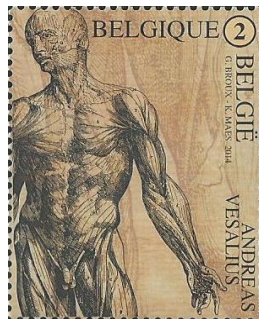

— 4416HK: 210 x 148mm ▶▶

Tanding: 11½

Papier: GW (FSC)

© bpost

4416 (2)  
Mannelijk naakt

© bpost

4417 (2)  
Zenuwstelsel

© bpost