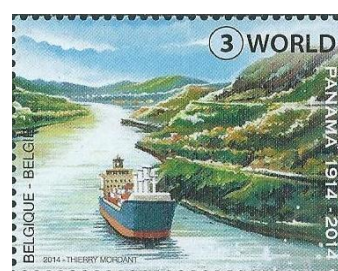

© bpost

4426 (3)W

huidige toestand Panamakanaal

beelddoorloper

4425/26 (3)W