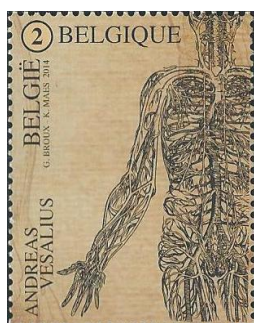

© bpost

4419 (2)
Bloedvatstelsel