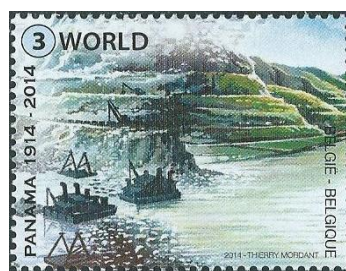

© bpost

4425 (3)W

bouw van het Panamakanaal