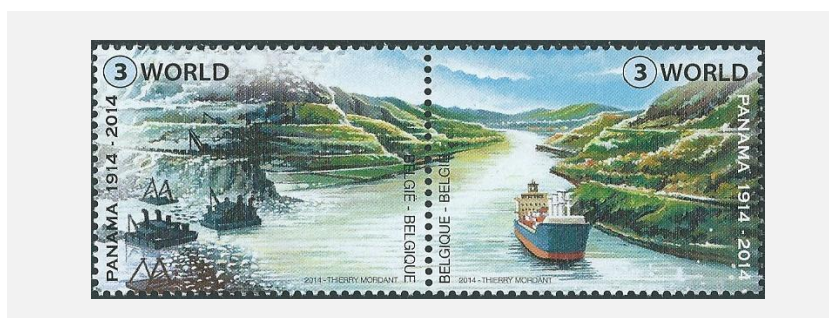

4423 / 4424 - Het Internationaal VN-Jaar van de Kristallografie -
Zegels uit blok BL216: (3)WORLD: w=€3,87)

2014

Voorverkoop: 7/06/2014   uitgifte: 10/06/2014   — Philanews Nr. 2 / 2014 (pg. 12 - 13) —
Drukprocedure: zeefdruk   Tanding: 9   © bpost
— zegels: 50 x 40mm;
Formaat: — blok BL216: 160 x 112mm;
— 4423HK: 210 x 148mm   TP: transparant polyester met
Papier: zelfklevende laag aangebracht op steunpapier

© bpost

4423 (3)W

Voorstelling van de hexagonale lagen in normaal ijs

© bpost

4424 (3)W

Eenheidsdeel van de kubische variant van zegel 4423

4425 / 4426 - 100 jaar Panamakanaal - Zegels uit blok BL217 :
(3)WORLD: w=€3,87)

2014

Voorverkoop: 5/07/2014   uitgifte: 7/07/2014   — Philanews Nr. 3 / 2014 (pg. 4 - 5) —   © bpost
Drukprocedure: offset   Tanding: 11½
Formaat: — zegel: 48,75 x 38,15mm;
— blok BL217: 160 x 112mm   Papier: GW

© bpost

4425 (3)W

bouw van het Panamakanaal

© bpost

4426 (3)W

huidige toestand Panamakanaal

beelddoorloper

4425/26 (3)W

© bpost