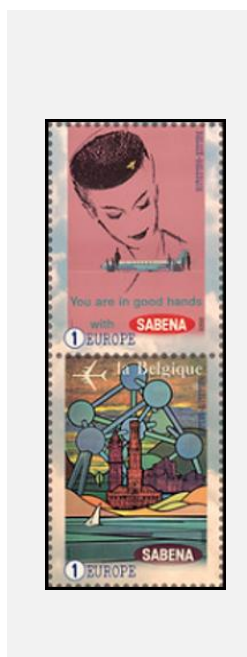

5148 / 5152 - Oude Sabena-affiches - Samenhangende zegels uit blok BL318: (1)E: w=€2,53

2023

Voorverkoop: 18/03/2023

Uitgifte: 20/03/2023

Drukprocedure: offset

— Philanews Nr. 1 / 2023 (pg. 16 - 17) —

© bpost

Formaat: — zegels: 30 x 40mm;
— blok BL318: 165 x 208mm

Tanding: 11½

Papier: gegomd wit FSC

5148/5151

(1)E

© bpost

5148 + 5151 (1)E
poster met iconische stewardess
Poster promoties België

5150/5152

(1)E