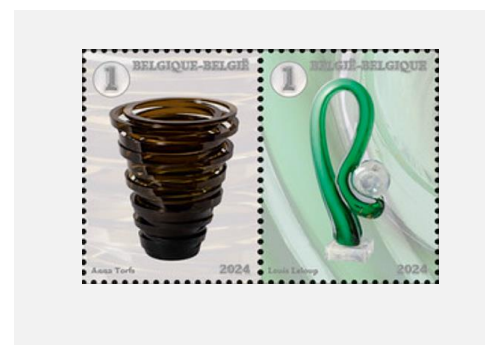

© bpost

5215 ①
Anna Torfs - Parts high

5216 ①
Anna Torfs - Parts high

© Collectie Stad Lommel

© Charleroi, Musée du Verre/foto Paul Louis