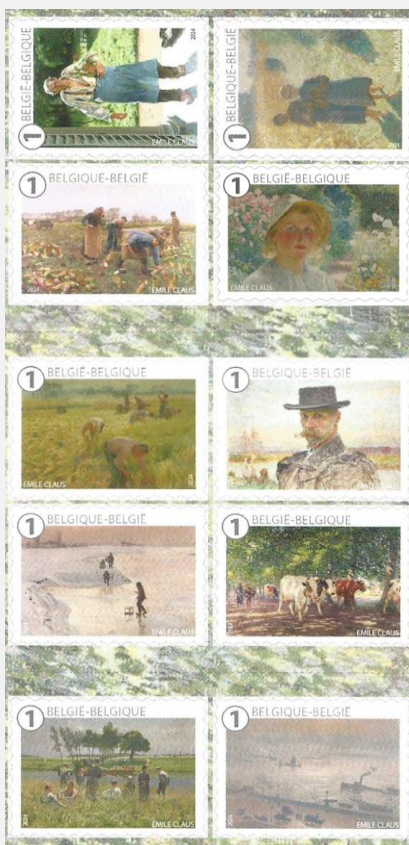

5230 - Verkiezingszegel: Blauwe kiekendief - Boekje B184 (EV: w=€0,72)

2024

Voorverkoop: geen
Drukprocedure: offset

Uitgifte: 2/04/2024

— Philanews Nr. 1 / 2024 (pg. 3) —

© bpost

Formaat: — zegels: 24,45 x 29,25mm;
— boekje: 163,4 x 60mm

Tanding: gedeeltelijk: rechte lijnen en tanding type 10
Papier: FSC: zeklevende laag aangebracht op steunpapier

boekje B184 EV

© bpost

Voorverkoop: 7-8/06/2024

Uitgifte: 10/06/2024

Drukprocedure: offset

— Philanews Nr. 2 / 2024 (pg. 6 - 7) —

© bpost

— zegels 5232/33: 27 x 36mm;

Formaat: — zegels 5234/41: 36 x 27mm;

— open boekje B185: 80mm x 168mm; geplooid boekje: 80 x 65mm

Tanding: 8

Papier: FSC zelfklevend

geplooid ▶

De oude tuinman, 1885, © Villede
Liège - Musée Grand Curtius -
Département des armes

Bietenogst, 1890, mudel - Museum
van Deinze en de Leiestreek

De Vlasogst, Koninklijke Musea voor
Schone Kunsten van België (Brussel),
inv. 3769, foto: Guy Cussac

De ijsvogels, 1891, MSK Gent

De picknick, 1887, CC-BY KIK-IRPA,
Brussel, X051928