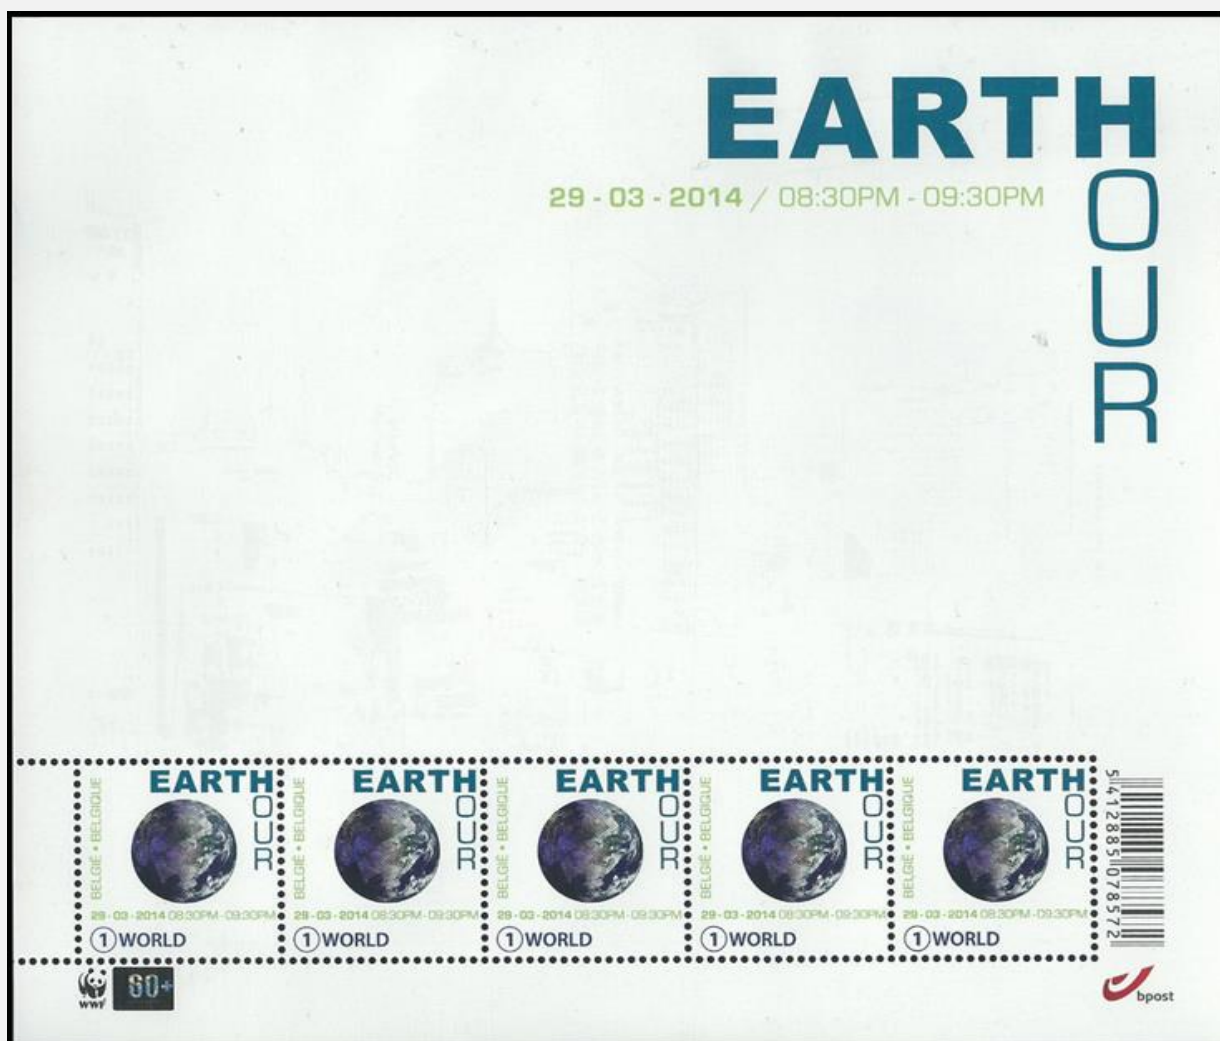

4405 - Earth hour 2014 - (1)WORLD: w=€1,29): V5-4405

2014

Voorverkoop: 8/03/2014   uitgifte: 10/03/2014   — Philanews Nr. 1 / 2014 (pg. 15) —

Drukprocedure: zeefdruk + offset

Formaat: — Zegel: 30 x 30mm;
— V5-4405: 180 x 155mm

Tanding: 11½

Papier: GW-LITHO (FSC)

er zijn geen verschillende gedrukte platen

© bpost

V5-4405   (1)W

© bpost