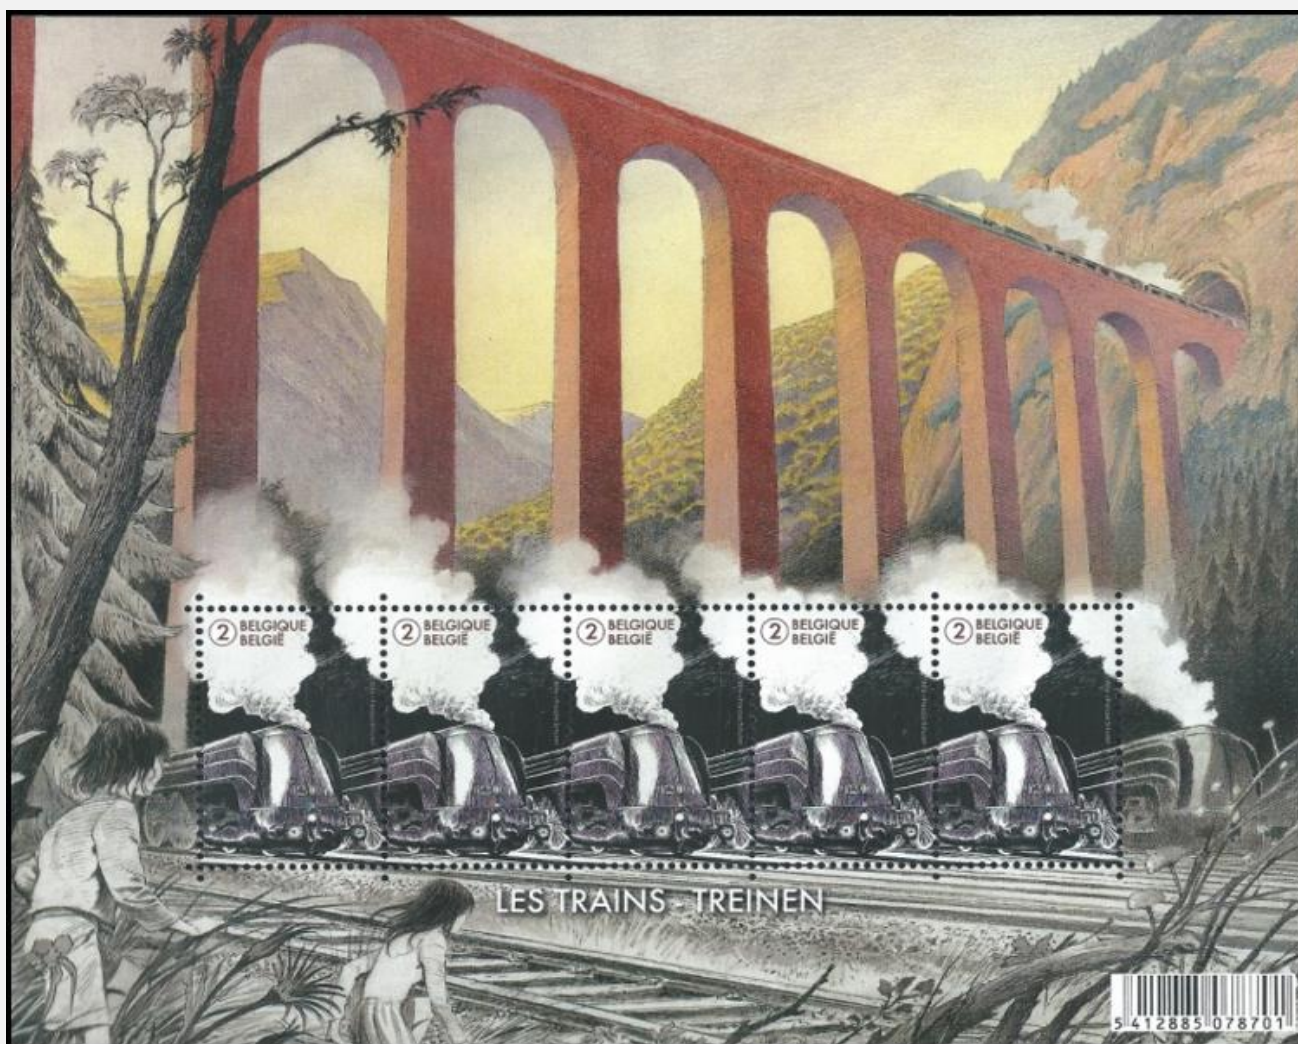

Formaat: — zegel: 27,66 x 40,20mm;
 — V5-4445: 195 x 160mm

Tanding: 11½

Papier: GW-LITHO

er zijn geen verschillende gedrukte platen

© bpost

V5-4445 ②

© bpost

4446 - De kleine Robbe - (1): w=€0,70): V10-4446