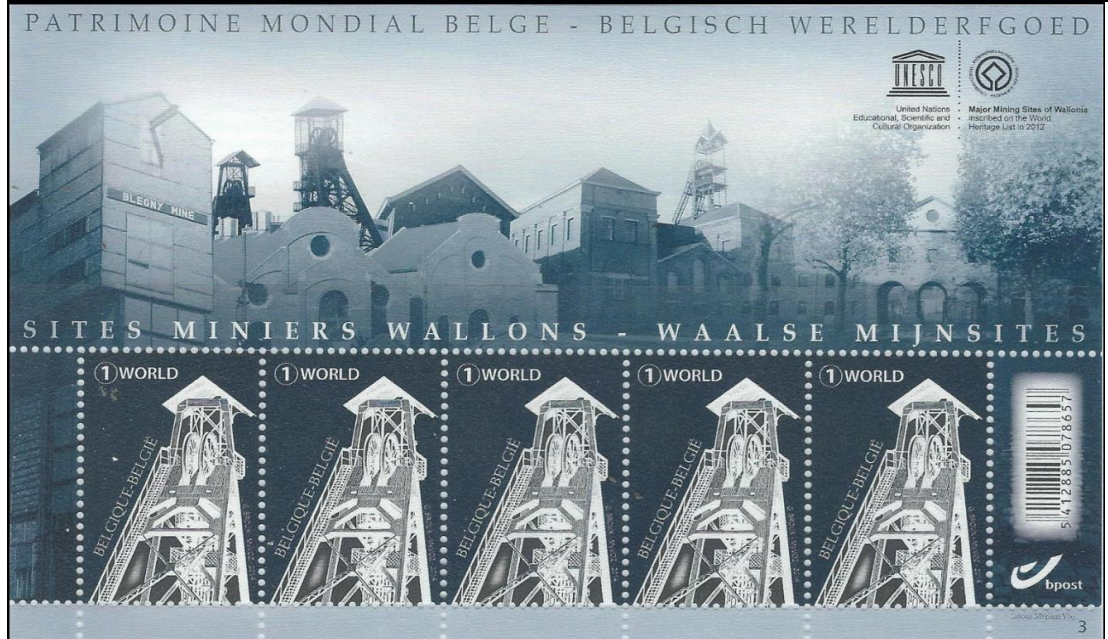

Plaat N°
drukdatum
geen datum

☐

© bpost