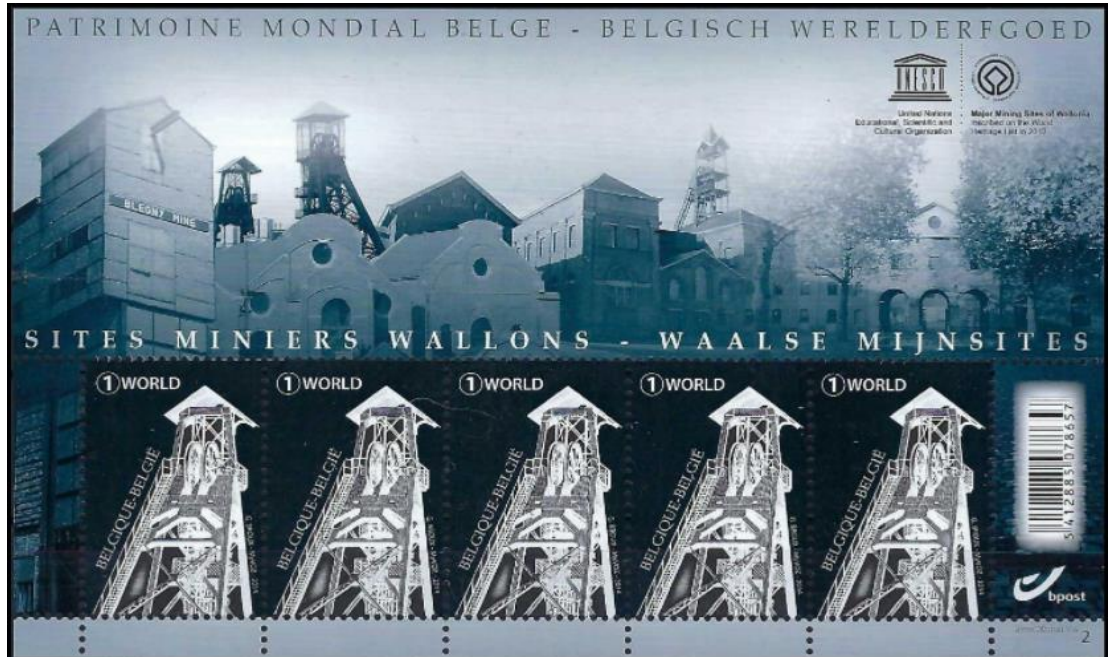

Plaat N°
drukdatum
geen datum

☐

© bpost