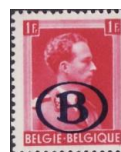

© bpost

**S30 (ex 528)**

1F - karmijn

**S31 - ex► zegel 529 - K. Leopold III "Open Kraag": groot formaat: type 429/435 - type Poortman met rode opdruk («B» in ovaal)**

1940-1941

**Uitgiftedatum: 1940-1941**