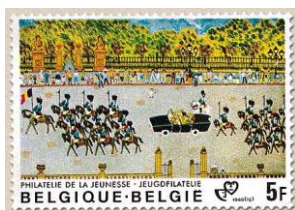

© bpost

1994

5F - 150 Jaar onafhankelijkheid van België