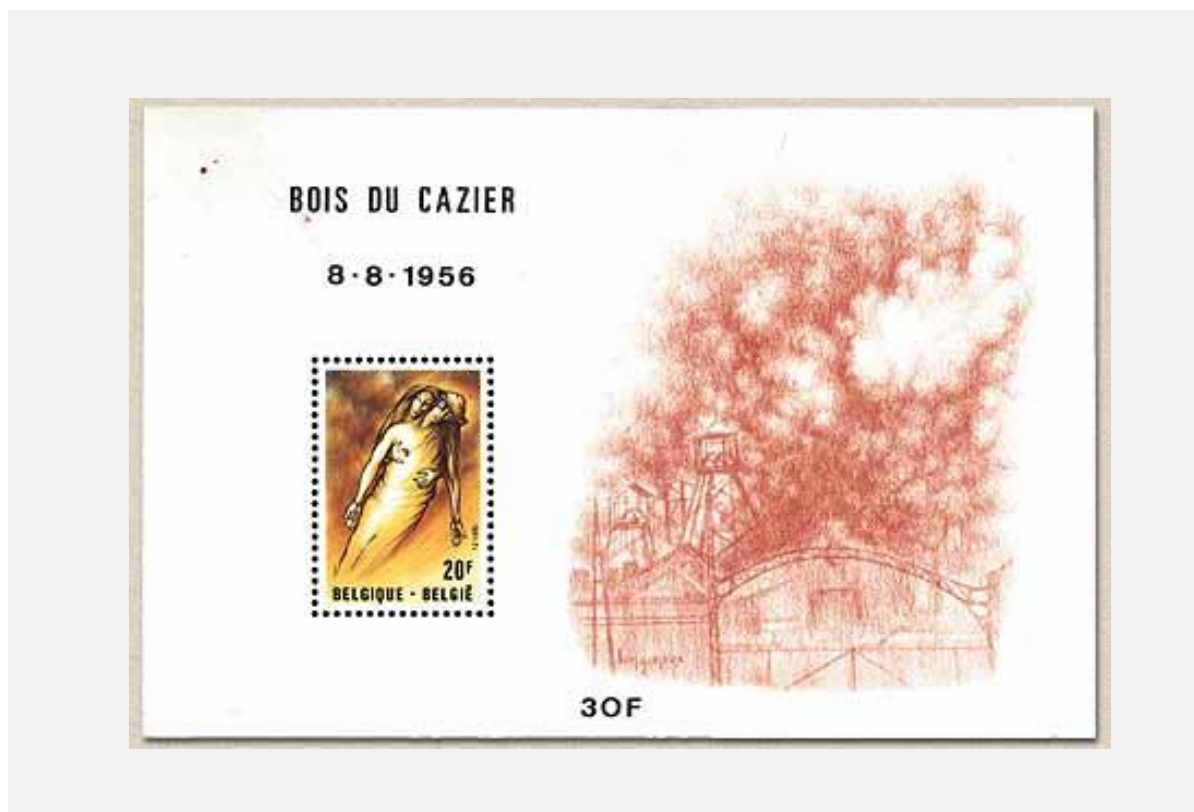

Info foute opdruk -> moet **folder Nr. 7bis / 81** zijn.
 "formaat-zegel" vermeld: moet echter "beeld" zijn

Blok BL57

waarde 30F i.p.v. 20F = waarde van de postzegel

© bpost

2019 - Cijfer op heraldieke leeuw. Type van nr. 1839**1981****Voorverkoop: geen****Uitgifte: 21/09/1981****— folder Nr. 8 / 81 —**