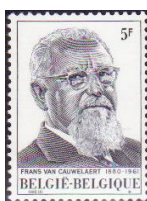

1965 - 100e Verjaardag van de geboorte van Staatsminister Frans Van Cauwelaert (1880-1961).

1980

Voorverkoop: 23-24/02/1980   Uitgifte: 25/02/1980   — folder Nr. 2 / 80 —
Drukprocedure: Diepdruk
Formaat: zegel: $\pm 27,83 \times 38,26\text{mm}$ - beeld: 24,5 x 35,4mm;
Tanding: 11½
Papier: P-P6

© bpost

© bpost

1965

5F - Grijs: Van Cauwelaert Frans

1966/1968 - Gentse Floraliën VI.

1980

Voorverkoop: 8-9/03/1980   Uitgifte: 10/03/1980   — folder Nr. 3 / 80 —
Drukprocedure: rasterdiepdruk
Formaat: zegel: $\pm 27,83 \times 38,26\text{mm}$ - beeld: 24,5 x 35,4mm;
Tanding: 11½
Papier: — 1966: P-P6;
          — 1967/1968: PF-P5

© bpost