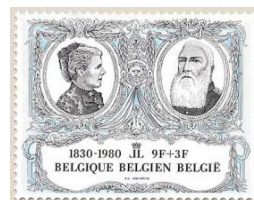

— folder Nr. 9/80 —

© bpost

opmerking: Er is één variëteit voor 1982

© bpost

1978
 6,50F+1,50F - Violet:
 Leopold I + Louiza-
 Maria

© bpost

1979
 9F+3F - Lichtblauw:
 Leopold II + Maria-
 Hendrika

© bpost

1980
 14F+6F - Groen: Albert
 I + Elizabeth

© bpost

1981
 17F+8F - Oker: Leopold
 III + Astrid

© bpost

1982
 17F+8F - Groen:
 Koning Boudewijn &
 Koningin Fabiola.

1983 - Herdenking van de onafhankelijkheid van België: zegel uit blok BL55