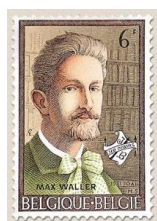

2025/2029 - Kulturele personaliteiten.

1981

Voorverkoop: 7-8/11/1981   Uitgifte: 9/11/1981   — folder Nr. 10 / 81 —
Drukprocedure: gecombineerde raster- en staaldiepdruk
Formaat: zegels: $\pm 27,83 \times 40\text{mm}$ - beeld: $24,5 \times 37,2\text{mm}$
Tanding: $11\frac{1}{2}$
Papier: — 2025: P-P6;
— 2026/2029: PF-P5
opmerking: Er is één variëteit voor 2029

© bpost

© bpost

2025

6F - Max Waller