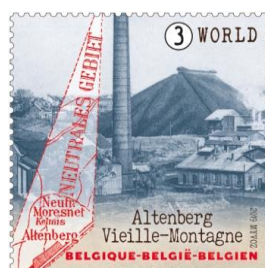

nr 4837 zie verder

4838 / 4839 - Een stukje geschiedenis: onbekende Neutraal Moresnet -
Zegels uit blok BL272: (3)WORLD: w=€4,86)

2019

Voorverkoop: 26/01/2019   Uitgifte: 28/01/2019
Drukprocedure: offset

— Philanews Nr. 1 / 2019 (pg. 8 - 9) —   © bpost

Formaat: — zegels: 40 x 40mm;
— blok BL272: 189 x 136mm

Tanding: 11½

Papier: GW (FSC)

© bpost

4838 (3)W

Zinkmijn 'Vieille-Montagne'