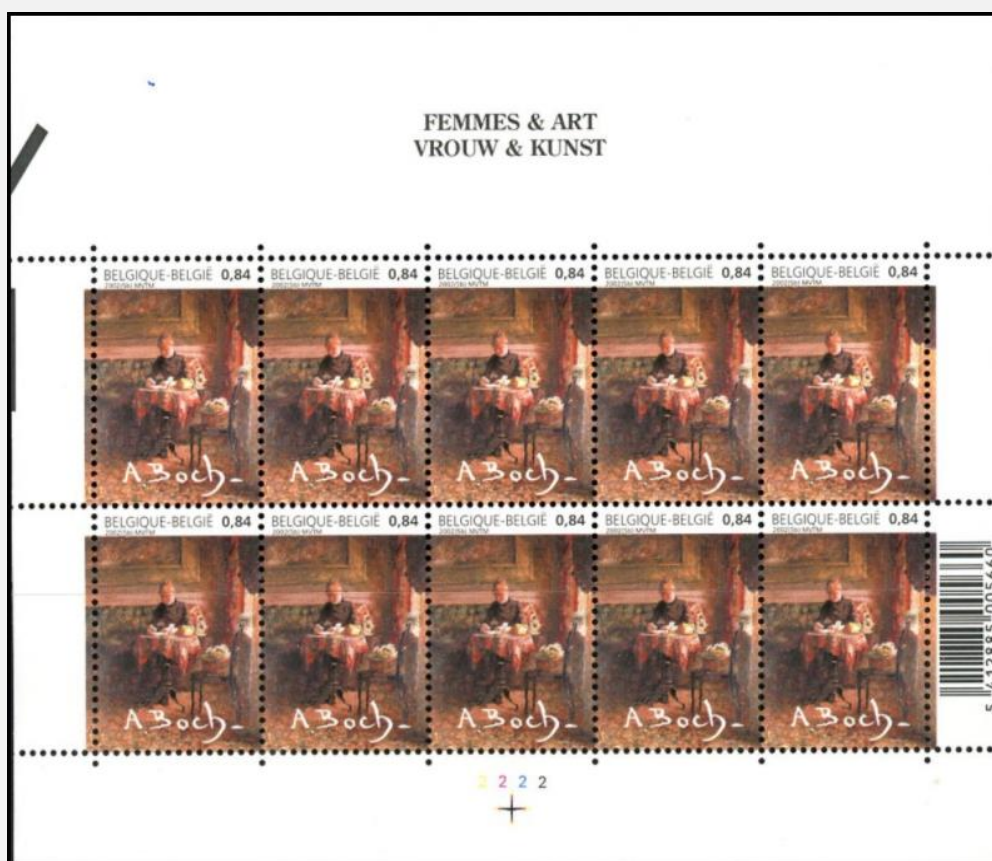

3061 / 3062 - Vrouw en kunst - V10-3062

2002

Voorverkoop: 2/03/2002

uitgifte: 4/03/2002

— Philanews Nr. 2 / 2002 (pg. 4 - 5) —

© bpost

Drukprocedure: rasterdiepdruk

Formaat: — 3062: 27,66 x 40,22mm;

— V10-3062: ±166x 140mm

Tanding: 11½

er zijn 4 verschillende variaties van: V10-3062

Papier: PF-P5

V10-3062

© bpost