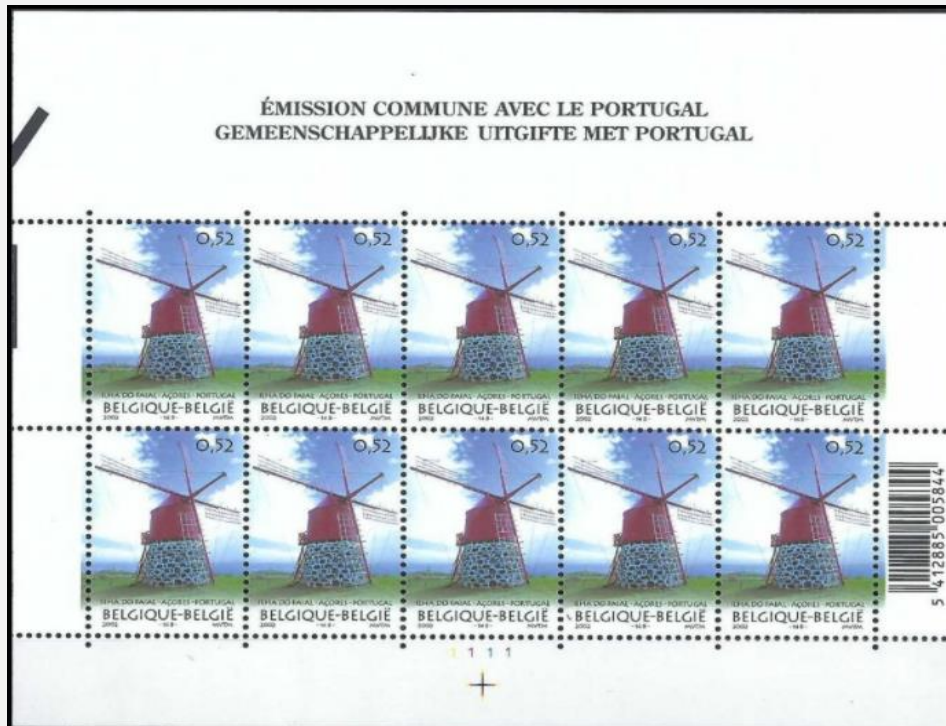

3091 / 3092 - Gemeenschappelijke uitgifte met Portugal - V10-3092

2002

Voorverkoop: 12/07/2002

uitgifte: 14/07/2002

Drukprocedure: rasterdiepdruk

— Philanews Nr. 4 / 2002 (pg. 8 - 11) —

© bpost

Formaat: — zegel: 27,66 x 40,22mm;
— V10-3092: ±166 x 142mm

Tanding: 11½

er zijn 2 verschillende variaties van: V10-3092

Papier: PF-P5

V10-3092

© bpost