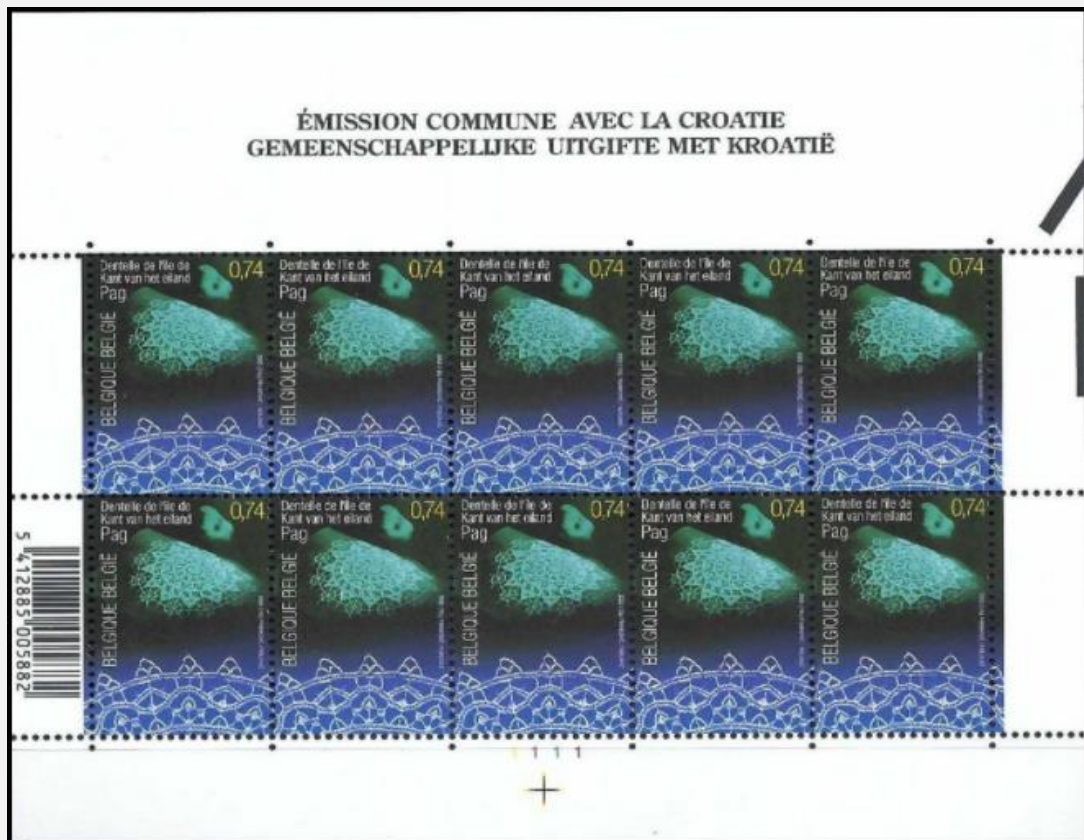

3093 / 3094 - Gemeenschappelijke uitgifte met Kroatië - V10-3094

2002

Voorverkoop: 13/07/2002   uitgifte: 15/07/2002

Drukprocedure: rasterdiepdruk

— Philanews Nr. 4 / 2002 (pg. 12 - 15) —

© bpost

Formaat: — zegel: 27,66 x 40,22mm;
— V10-3094: ±166 x 142mm

Tanding: 11½

er zijn 4 verschillende variaties van: V10-3094

Papier: PF-P5

V10-3094

© bpost