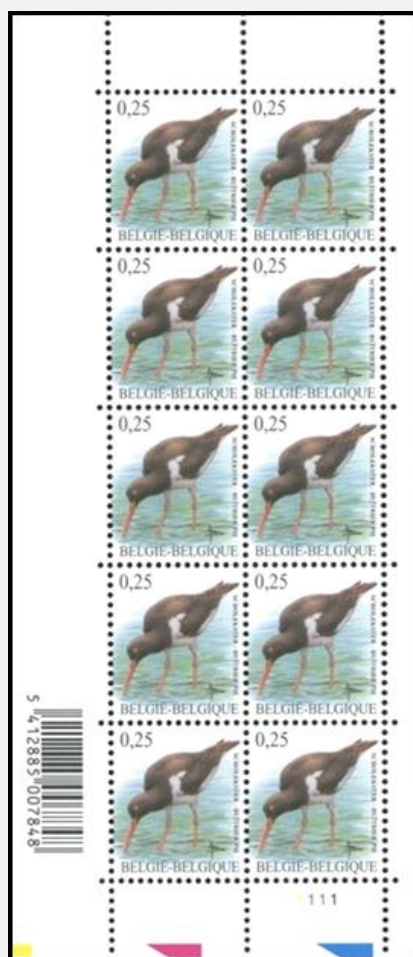

3087 - Vogels - V10-3087

2002

Voorverkoop: 11/07/2002

uitgifte: 15/07/2002

— Philanews Nr. 4 / 2002 (pg. 20) —

© bpost

Drukprocedure: rasterdiepdruk

— zegel: 24 x 27,66mm;

— V10-3087: ±75 x 166mm

Tanding: 11½

Papier: PF-P5

er zijn 6 verschillende variaties van: V10-3087

V10-3087

© bpost