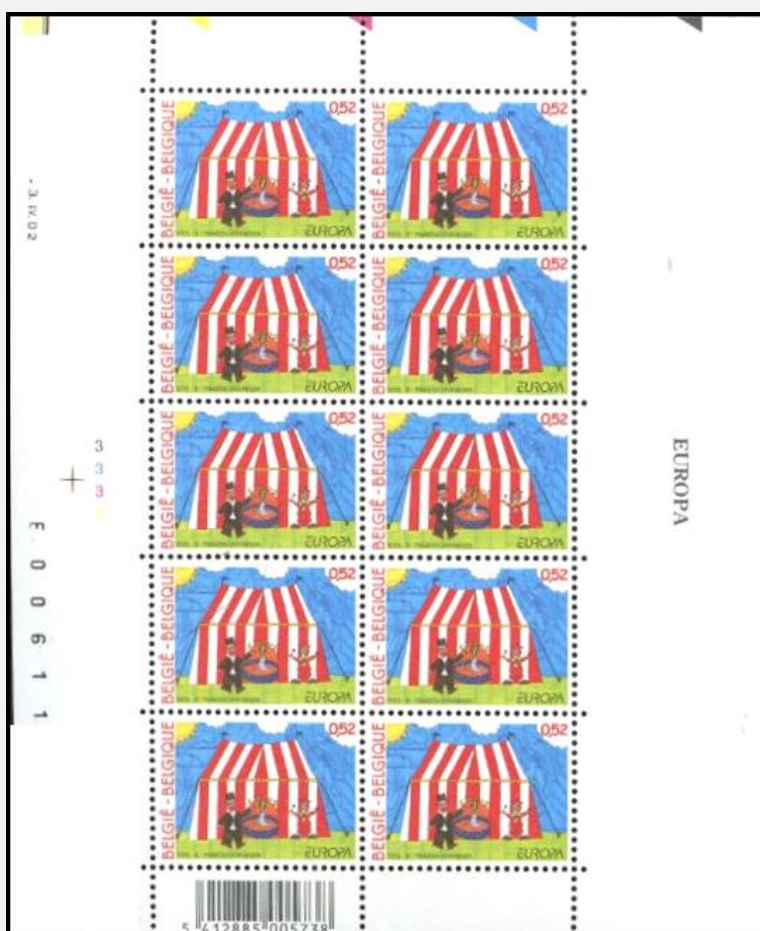

Voorverkoop: 4/05/2002   uitgifte: 6/05/2002   — Philanews Nr. 3 / 2002 (pg. 3) —
Drukprocedure: rasterdiepdruk
Formaat: — zegel: 38,40 x 27,66mm;
— V10-3071: ±138 x 166mm
Tanding: 11½
Papier: PF-P5

© bpost

er zijn 4 verschillende variaties van: V10-3071

V10-3071

© bpost

3073 - De Abdij van Leffe (met vignet) - V15-3073

2002

Voorverkoop: 4/05/2002   uitgifte: 6/05/2002   — Philanews Nr. 3 / 2002 (pg. 6 - 7) —
Drukprocedure: rasterdiepdruk
Formaat: — zegel: 40,20 x 27,66mm (zonder vignet);
— V15-3073: ±280 x 166mm
Tanding: 11½   Papier: PF-P5

© bpost

V15-3073

er zijn 4 verschillende variaties van: V15-3073