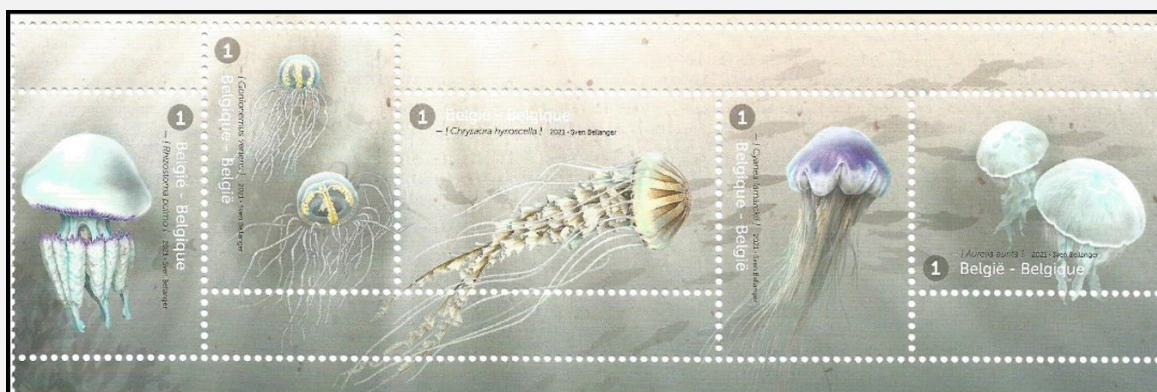

Tanding: 11½

Papier: GW FSC

© bpost

Samenhangend met extra vignettes en beelddoorlopers

Opm: De zegelindelingen (perforaties) afgebeeld in Philanews zijn niet zoals in de werkelijkheid

180 x 50mm

© bpost

Samenhangend geleverd door Bpost voor abonnees (met rechte randen boven en beneden)