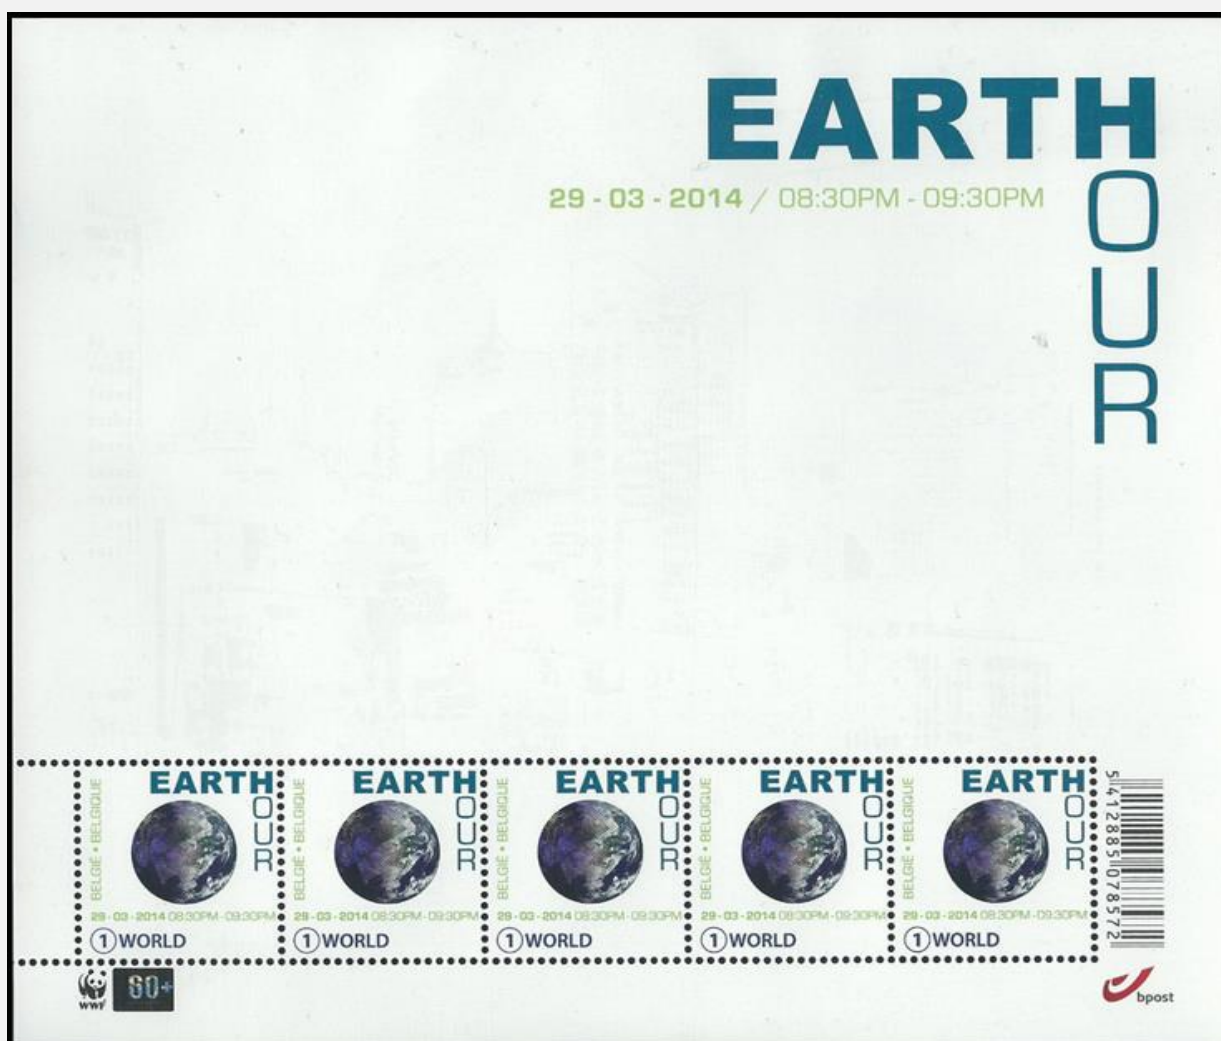

Tanding: 11½

Papier: GW-LITHO (FSC)

© bpost

V5-4404 (1)W

© bpost

4405 - Earth hour 2014 - (1)WORLD: w=€1,29): V5-4405

2014

Voorverkoop: 8/03/2014 uitgifte: 10/03/2014 — Philanews Nr. 1 / 2014 (pg. 15) —

Drukprocedure: zeefdruk + offset

Formaat: — Zegel: 30 x 30mm;
— V5-4405: 180 x 155mm

Tanding: 11½

Papier: GW-LITHO (FSC)

© bpost

V5-4405 (1)W

© bpost

4421 - Hockey world cup The Hague - (1)WORLD: w=€1,29): V5-4421