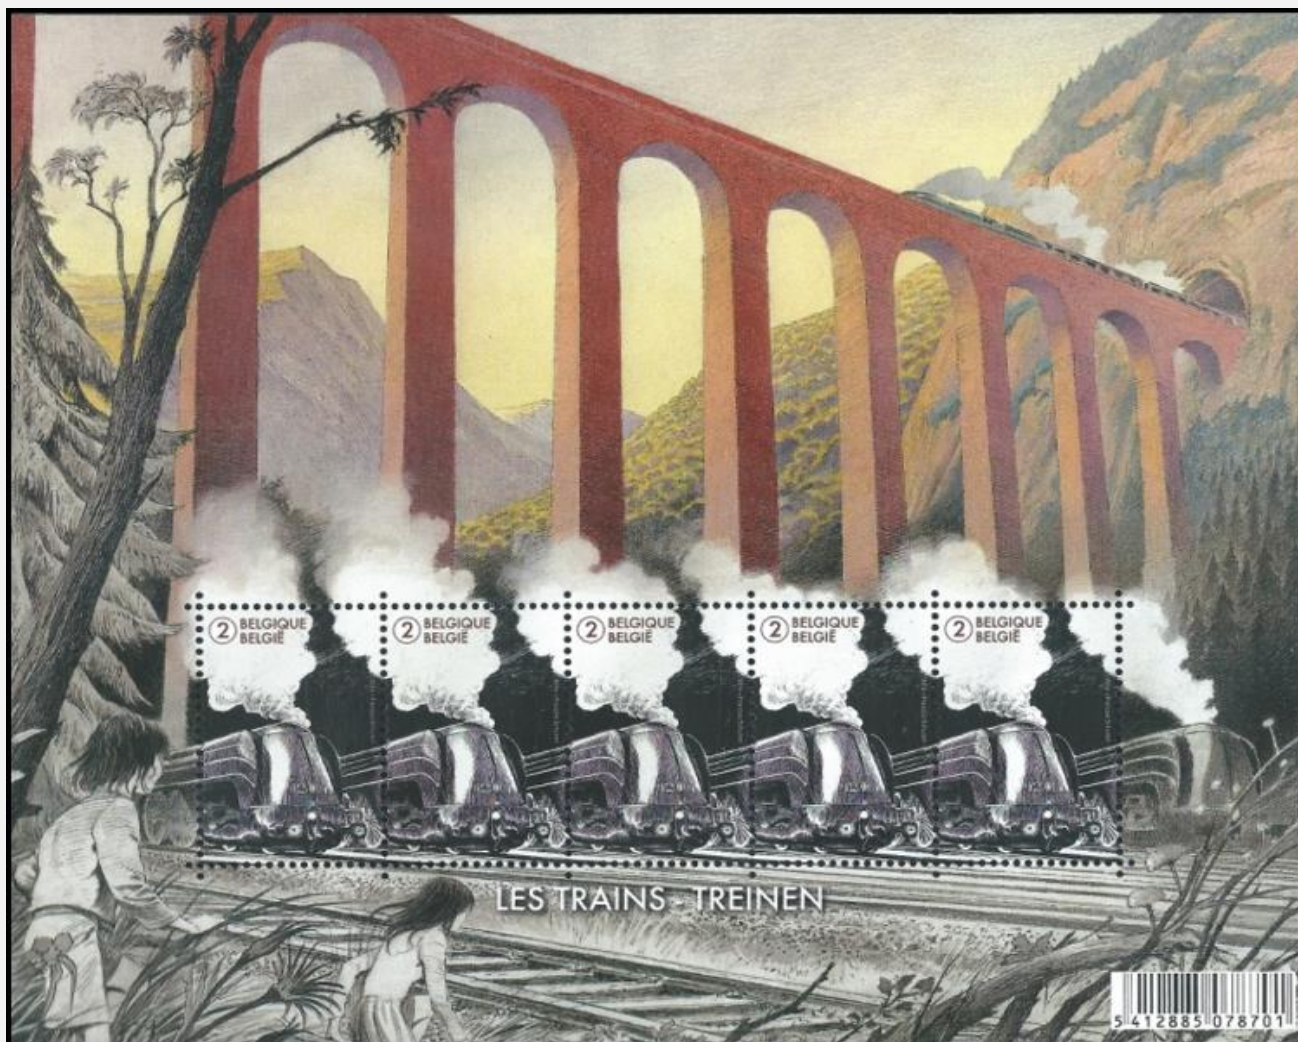

4445 - DE TREIN NIET GEMIST - (②: w=€1,40): V5-4445

2014

Voorverkoop: 3/10/2014   uitgifte: 6/10/2014   — Philanews Nr. 4 / 2014 (pg. 4 - 5) —

Drukprocedure: offset

Formaat: — zegel: 27,66 x 40,20mm;
— V5-4445: 195 x 160mm

Tanding: 11½

Papier: GW-LITHO

© bpost

V5-4445   ②

© bpost