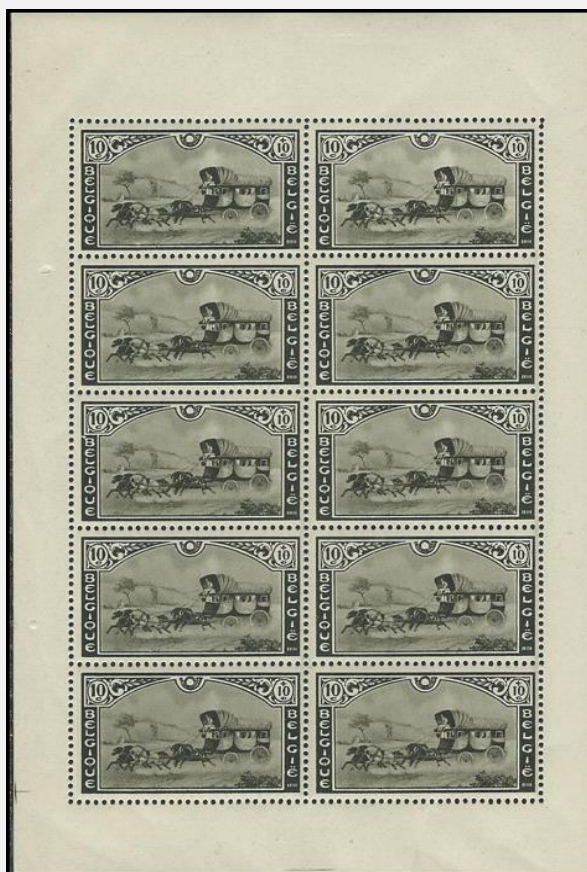

407 - Postkoets - Klein velletje (F): F407

1935

Uitgiftedatum: 10/04/1935

Buiten gebruik: 30/06/1936

Drukprocedure: Rasterdiepdruk — Papier: DP-P1

Afmetingen: ± — zegels: 41,48 x 24,29mm;

— F407/F409: 105 x 155mm

Tanding: 13½ x 14

F407