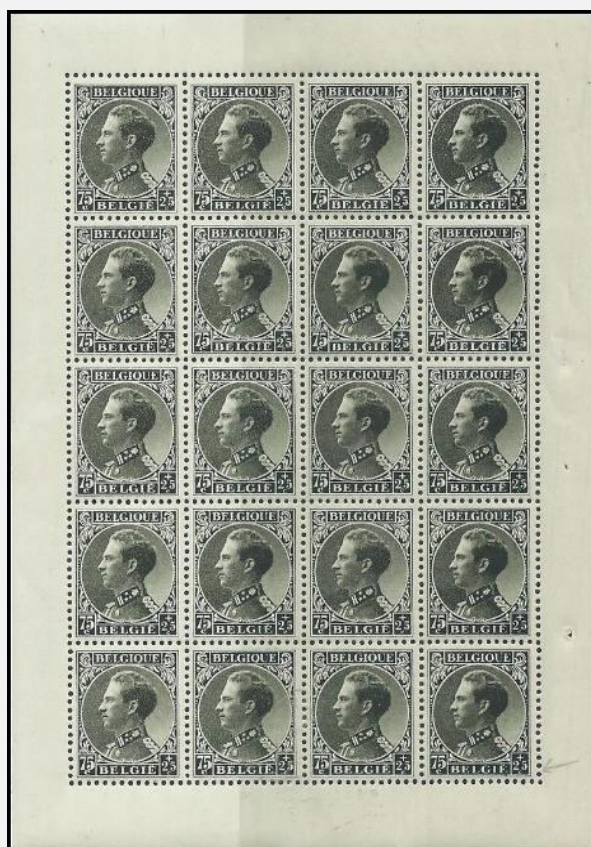

390 - Leopold III met profiel naar links - Klein velletje (F): F390

1934

Uitgiftedatum: 15/09/1934

Buiten gebruik: 30/06/1935

Drukprocedure: ?? — Papier: DP-P1

**Afmetingen: ± — 390: 20,74 x 24,29mm;
— F390: 105 x 150mm**

Tanding: — 390: 13½ x 14

F390