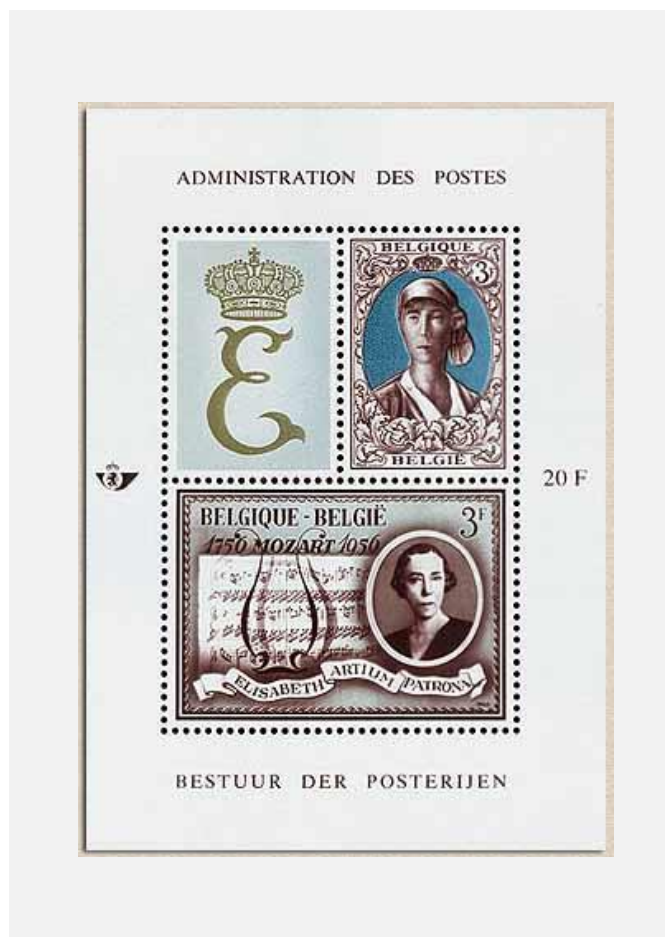

1363/1364 - Ter nagedachtenis van Koningin Elizabeth (1876-1965) - Blok BL40

1966

Voorverkoop: 16-17/04/1966   Uitgifte: 18/04/1966

— folder Nr. 3/66 —

Drukprocedure: Heliogravure

INFO: — 1363: zegeltype NR. 326;

— 1363: 55 x 28mm (met vignet);

— 1364: zegeltype NR. 989

Formaat: ± — 1364: 55 x 28mm;

— 1363A: 28 x 38,2mm (zonder vignet);

— Blok BL40: 82 x 115mm

Tanding: 11½

Papier: F-P3

opmerking: Er zijn variëteiten voor 1363 & blok BL40

© bpost

Blok BL40

© bpost