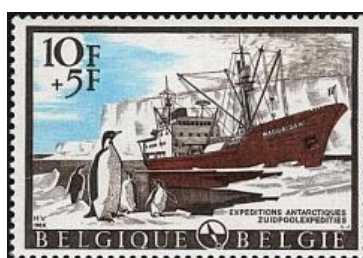

© bpost

1394

10F+5F - Expeditiechip Magga Dan