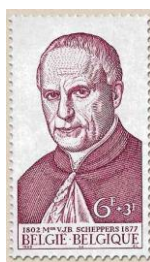

1499 - Mgr. Scheppers (1802-1877).

1969

Voorverkoop: 05-06/07/1969
Drukprocedure: Diepdruk
Formaat: ± 27,5 x 47,6mm
Tanding: 11½
Papier: F-P3

Uitgifte: 7/07/1969

— folder Nr. 11/69 —

© bpost

© bpost

1499

6F+3F - Violet:
Mgr. Victor Scheppers

1500 - 25 jaar Benelux.

1969

Voorverkoop: 06-07/09/1969
Drukprocedure: Heliogravure
Formaat: ± 27,5 x 38,2mm
Tanding: 11½
Papier: F-P3

Uitgifte: 8/09/1969

— folder Nr. 14/69 —

© bpost