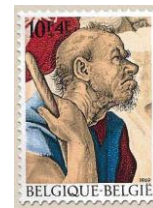

© bpost

1507

10F+4F - Genezing van de lamme

1508 / 1509 - Maanlanding - 1509 - uit blok BL46 + Blok BL46

1969

Voorverkoop: 20-21/09/1969   Uitgifte: 22/09/1969

— folder Nr. 16/69 —

© bpost

Drukprocedure: Heliogravure

— 1508: 55 x 38,2mm;

Formaat: ± — 1509: 38,2 x 55mm;

— blok BL46: 95 x 130mm

Tanding: 11½

Papier: F-P3

opmerking: Er zijn 2 variaties voor 1508