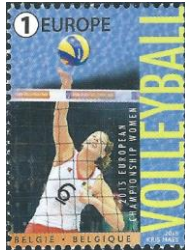

4559 - Vrouwenvolleybal: EK in Nederland en België - Zegel uit V5-4559:

2015

(1) EUROPE: w=€1,10

Voorverkoop: 5/09/2015

uitgifte: 7/09/2015

Drukprocedure: offset

— Philanews Nr. 4 / 2015 (pg. 6 - 7) —

© bpost

Formaat: — zegel: 30 x 40mm;
— V5-4559: diameter 170mm

Tanding: 11½

Papier: GW-LITHO (FSC)

© bpost

4559 (1)E

actiescène uit het vrouwenvolleybal

4565 / 4566 - Machtige miniaturen - Zegels uit blok BL232: (1)w=€0,72

2015

Voorverkoop: 24/10/2015

uitgifte: 26/10/2015

— Philanews Nr. 4 / 2015 (pg. 15) —

© bpost

Drukprocedure: offset met twee extra kleuren: goudkleur en blauw Lapis lazuli

Formaat: — zegel: 48,75 x 38,15mm;
— blok BL232: 110 x 151mm

Tanding: 11½

Papier: GW-LITHO