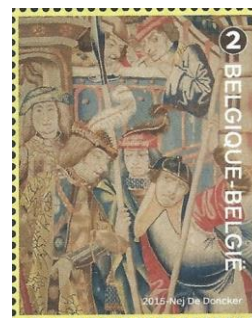

© bpost

4473 (1)

- 4469** Liliane Badin: Het onweer (detail), tapijtwerk geweven op horizontaal getouw, wol, katoen, uitgevoerd door Manufacture Chaudoir (Brussel) in 1963, collectie Fédération Wallonie-Bruxelles. ©TAMAT, Fabienne Misson (foto)
- 4470** Jan Yoors: Tantra on Yellow, tapijtwerk geweven op verticaal getouw, wol, katoen. Uitgevoerd door Atelier Jan Yoors, New York, 1977, collectie Yoors family partnership
- 4471** Edmond Dubrunfaut: Het ontpinnen (detail), tapijtwerk geweven op horizontaal getouw, wol, katoen, uitgevoerd door Atelier De Wit (Mechelen) in 1962 (karton: 1960), collectie Fédération Wallonie-Bruxelles. ©TAMAT, Fabienne Misson (foto)
- 4472** Bernard van Orley & Willem De Kempeneere: De Geschiedenis van Jacob: verdeling van de veestapel (detail), Brussel, 1525-1550, wol, zijde, collectie KMKG Brussel ©KMKG-MRAH
- 4473** De geschiedenis van Hercules: De verovering van het schapeneiland (detail), Doornik, wol, zijde, 2e helft 15e eeuw, collectie Stad Doornik. ©TAMAT, Fabienne Misson (foto)