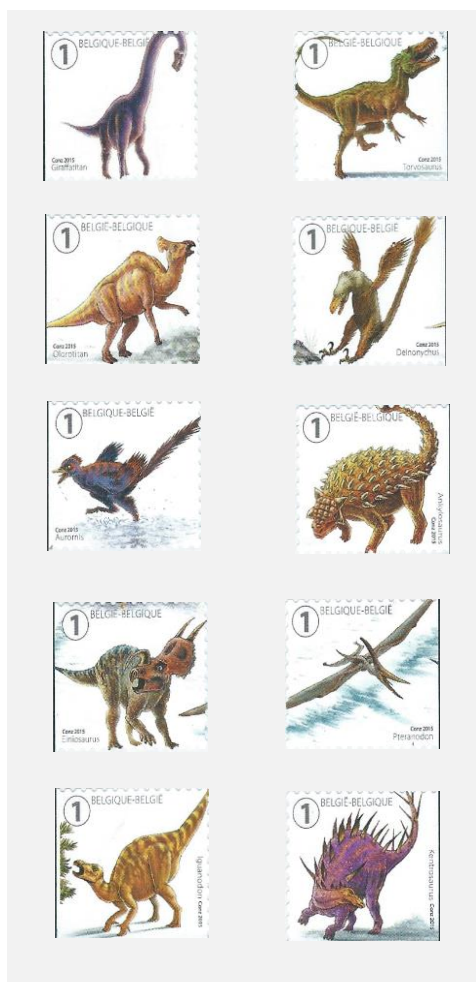

4549 / 4558 - "Dino's zijn geen monsters" - Zegels uit boekje B154: (1): w=€0,72

2015

Voorverkoop: 5/09/2015

uitgifte: 7/09/2015

Drukprocedure: Offset

— Philanews Nr. 4 / 2015 (pg. 4 - 5) —

© bpost

Formaat: — zegels: 30 x 25mm;
— boekje B154: 60 x 163,4mm

Tanding: gedeeltelijk: rechte lijnen en tanding type 10

Papier: P-P6a: zelklevende laag aangebracht op steunpapier

ongetand

links

rechts

- **4549** (1) Giraffatitan (Sauropode, lange nek, héél groot, planteneter, familie van Brachiosaurus);
- ▶▶ **4550** (1) Torvosaurus (vleeseter, benoemd door een Belg, familie van T-rex)
- **4551** (1) Olorotitan (planteneter, Belgische vondst in Rusland);
- ▶▶ **4552** (1) Deinonychus (Theropodia, vleeseter, familie van Velociraptor)
- **4553** (1) Aurornis (gevederde dinosaurus, benoemd door een Belg)
- ▶▶ **4554** (1) Ankylosaurus (Ankylosauridae, planteneter, volledig bepantserd, vol stekels en een knots op de staart)
- **4555** (1) Einiosaurus (Ceratopsia, gehoornde dinosaurus, planteneter, familie van Triceratops)
- ▶▶ **4556** (1) Pteranodon (vliegend)
- **4557** (1) Iguanodon (Belgische dinosoort, planteneter, dé trots van het Museum voor Natuurwetenschappen)
- ▶▶ **4558** (1) Kentrosaurus (Stegosauria, planteneter, familie van de Stegosaurus, maar met meer stekels op de rug).