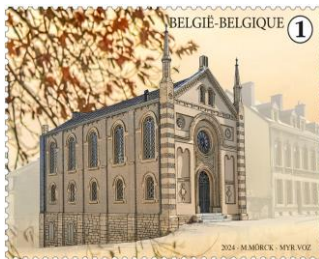

© bpost

5277 (1)

De Synagoge

© stad Aarlen