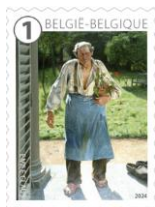

5232 / 5241 - Belgische impressionist Emile Claus - 175 jaar geboortedatum -
Zegels uit boekje B185: (1: w=€1,43)

2024

Voorverkoop: 7-8/06/2024

Uitgifte: 10/06/2024

Drukprocedure: offset

— Philanews Nr. 2 / 2024 (pg. 6 - 7) —

© bpost

— zegels 5232/33: 27 x 36mm;

Formaat: — zegels 5234/41: 36 x 27mm;

— open boekje B185: 80mm x 168mm; geplooid boekje: 80 x 65mm

Tanding: 8

Papier: FSC zelfklevend

© bpost

5232 (1)

De oude tuinman