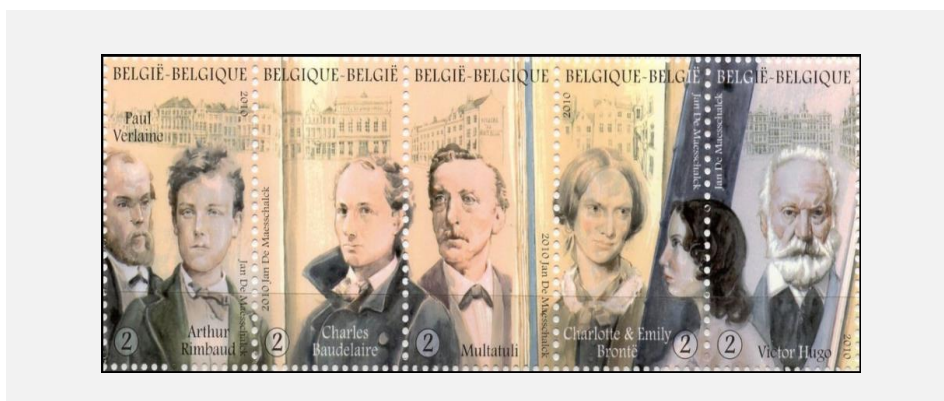

3995 / 3999 - LITERATUUR - Literaire wandeling door Brussel -
Zegels uit boekje B111: (2): w=€1,18)

2010

Voorverkoop: 20/02/2010   Uitgifte: 22/02/2010

Drukprocedure: — zegels: Rasterdiepdruk;   — Philanews Nr. 1 / 2010 (pg. 14 - 15) —
— boekje B111: Offset

© bpost

Formaat: — zegel: 25,3 x 45mm;
— boekje B111: 180 x 64mm

Tanding: 11½

Papier: GPW-P   (P5b?)

3995/99 (2)

© bpost

3995 (2)   3996 (2)   3997 (2)   3998 (2)   3999 (2)
Arthur Rimbaud & Paul Verlaine   Charles Baudelaire   Multatuli   Charlotte & Emily Brontë   Victor Hugo

beelddoorlopers in blok