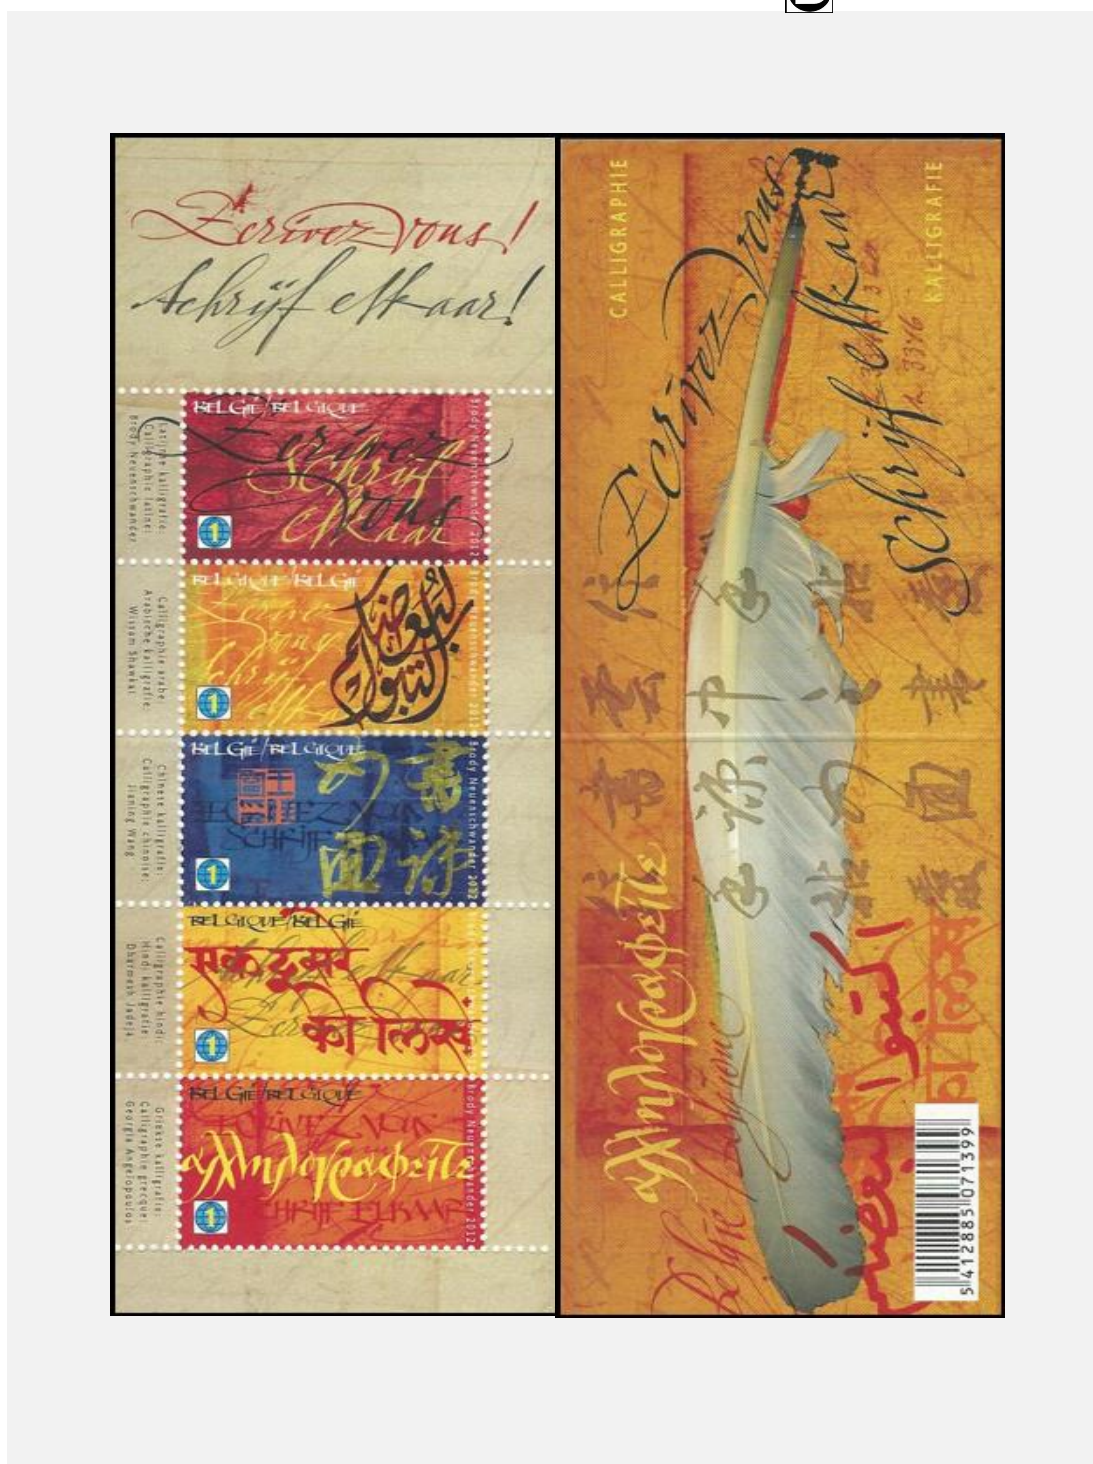

Voorverkoop: 11/02/2012   uitgifte: 13/02/2012
Drukprocedure: Rasterdiepdruk   — Philanews Nr. 1 / 2012 (pg. 3 - 5) —
Formaat: — zegel: 25,3 x 44mm;
— boekje B126: 180 x 64mm
Tanding: 11½
Papier: P-P6a

© bpost

boekje B126

© bpost