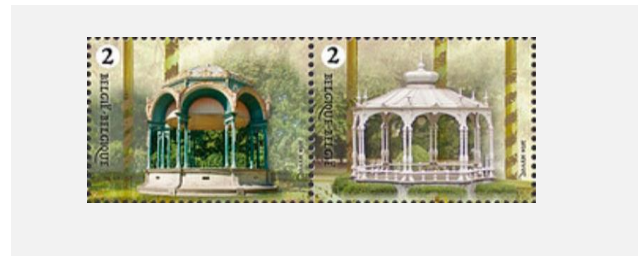

© bpost

5210 ②

Gent

5211 ②

Verviers

5212 / 5216 - Glaskunst in België - Zegels uit Blok BL328 (①: w=€1,46)

2024

Voorverkoop: 20/01/2024

Uitgifte: 22/01/2024

Drukprocedure: offset

— Philanews Nr. 1 / 2024 (pg. 10-11) —

© bpost

— zegels 5212/13 + 5215/16: 30,00 x 40,00mm;

Formaat: — zegel 5209: 40,00 x 30,00mm;

— blok BL328: 185 x 130mm

Tanding: 11½

Papier: gegomd wit FSC

5212/13 ①