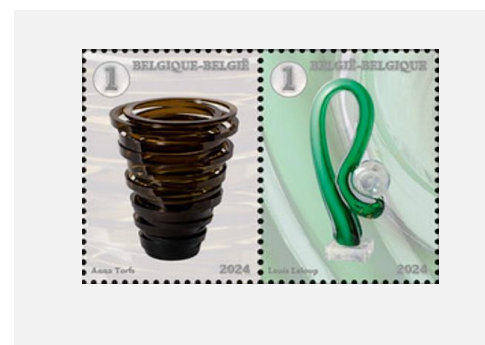

© bpost

5215 ①

Anna Torfs - Parts high

5216 ①

Anna Torfs - Parts high

© Charleroi, Musée du Verre/foto Paul Louis

© Collectie Stad Lommel

© Charleroi, Musée du Verre/foto Paul Louis

© Charleroi, Musée du Verre/foto Paul Louis