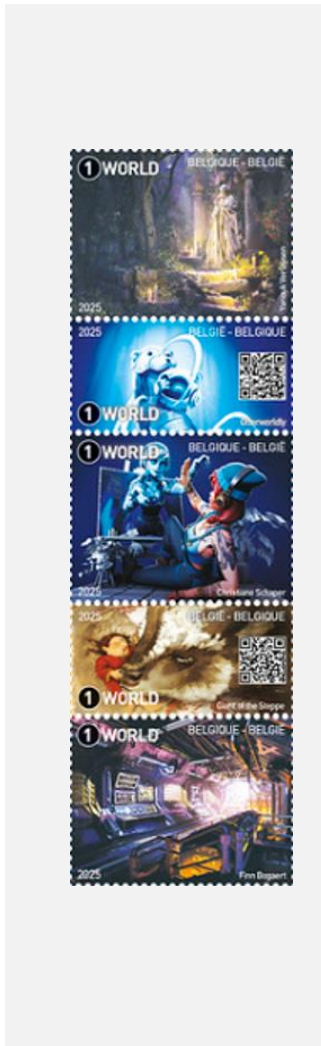

**5285 (1)W**  
"Otterworldly"

**5286 (1)W**  
"Breathinf Brushstrokes"

**5287 (1)W**  
"Giant of the Steppe"

**5288 (1)W**  
"Exodus Labs"

© bpost

Voorverkoop: 25/01/2025      Uitgifte: 27/01/2025      — Philanews Nr. 1 /2025 (pg. 8-9) —  
 Drukprocedure: offset      Tanding: 11½      Papier: gegomd wit FSC  
 — zegels 5290+5292+5897+5299: 24 x 27,66mm;  
 Formaat: — zegels 5291+5293/5196+5298: 48 x 27,66mm;  
 — blok BL388: 136 x 150mm