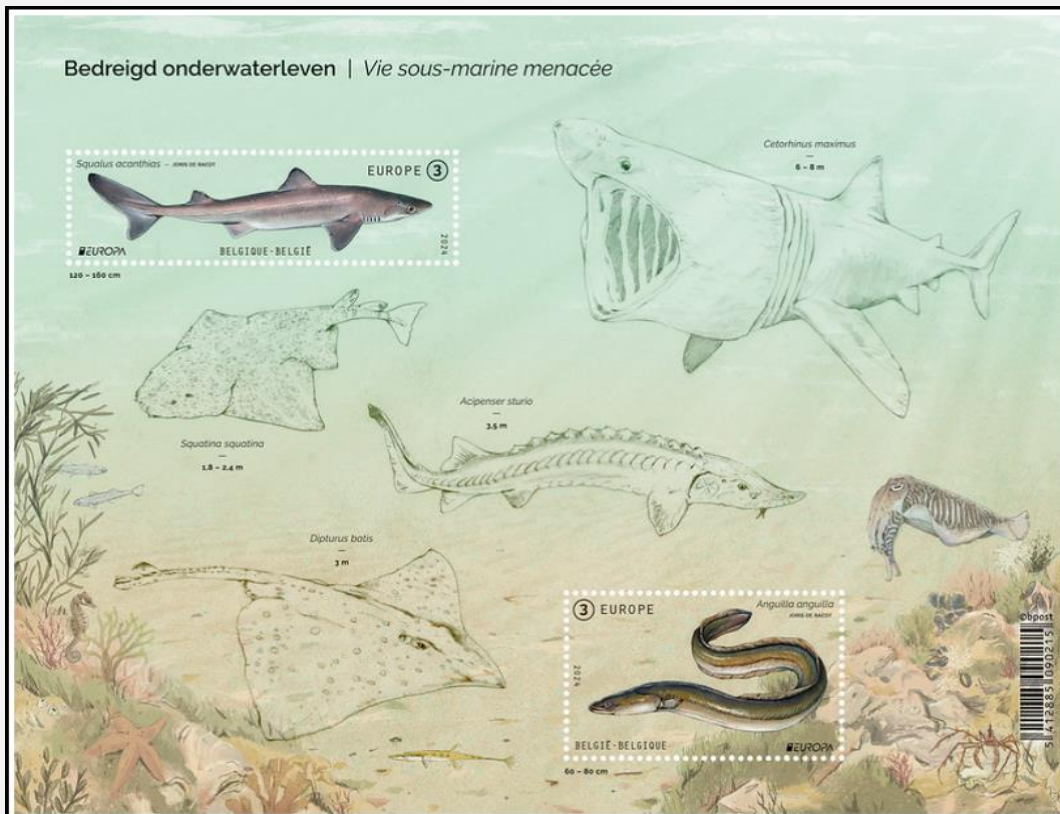

5219 (3E)
Paling

blok BL329 (3)EUROPE

5220 / 5224 - Balbedrag van watervogels - Zegels uit blok BL330 (①: w=€1,46)

2024

Voorverkoop: 29-30/03/2024 Uitgifte: 2/04/2024
Drukprocedure: offset
— zegels 5220/22+5224: 50 x 60mm;
Formaat: — zegel 5223: 60,00 x 50,00mm;
— blok BL330: 225 x 165mm