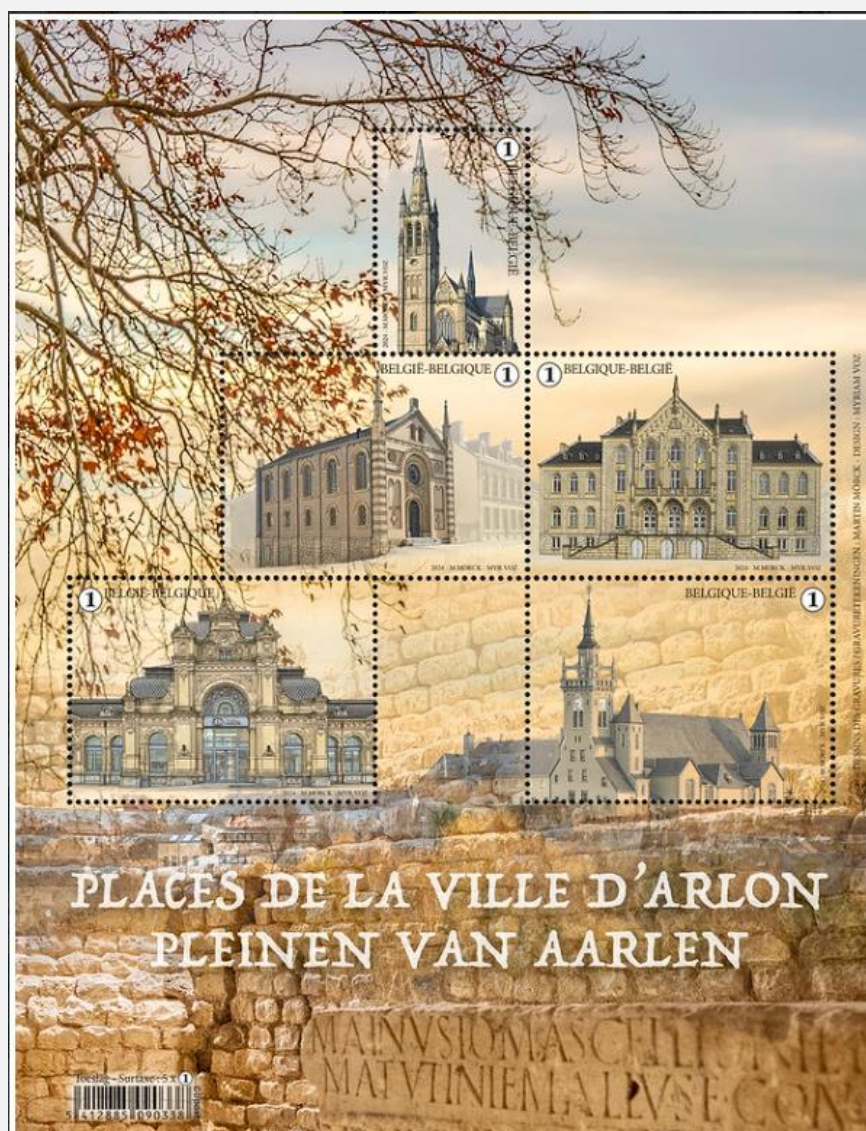

5276 / 5280 - De pleinen van Aarlen in de herfst - Blok BL336: (1: w=€1,43 + toeslag) 2024

Voorverkoop: 19/10/2024   Uitgifte: 21/10/2024

Drukprocedure: raster-en staaldiepdruk

— Philanews Nr. 4 /2024 (pg. 8 - 9) —

© bpost

— zegel 5276: 27,66 x40,20mm;

Formaat: — andere zegels: 55,32 x 40,20mm

— blok BL336: 155 x 200mm

Tanding: 11½

Papier: gegomd wit FSC

blok BL336 (1)