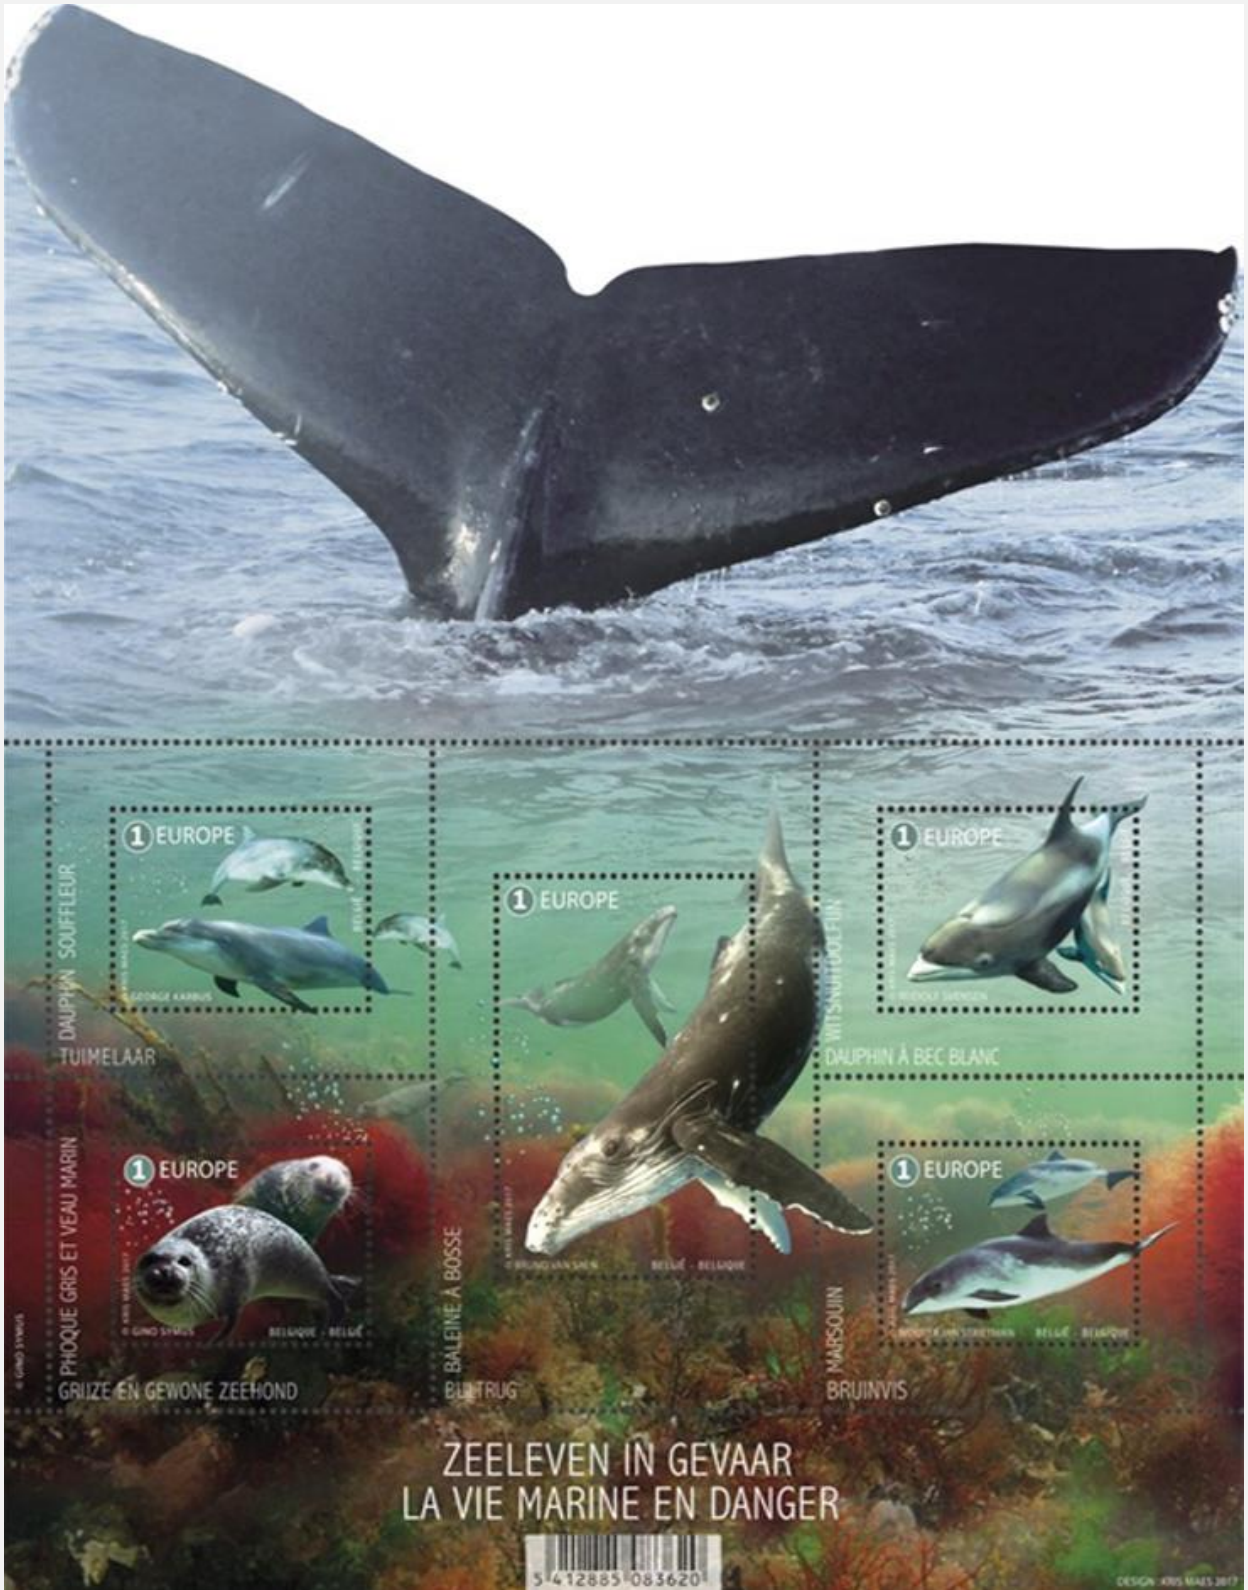

© bpost

4715 (1)E

Grijze - (*Halichoerus grypus*) + (fotos Gino Symus)
gewone zeehond -
(*Phoca vitulina*)

© bpost

4716 (1)E

Bruinvis - (*Phocoena phocoena*)

(foto Wouter Jan Strietman)

4717 / 4721 - Op het juiste spoor - Zegels uit blok BL255: (2): w=€1,48