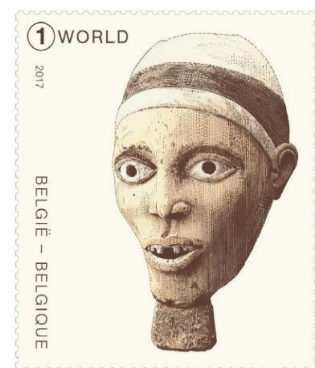

© bpost

4741 (1)W
Yombe.