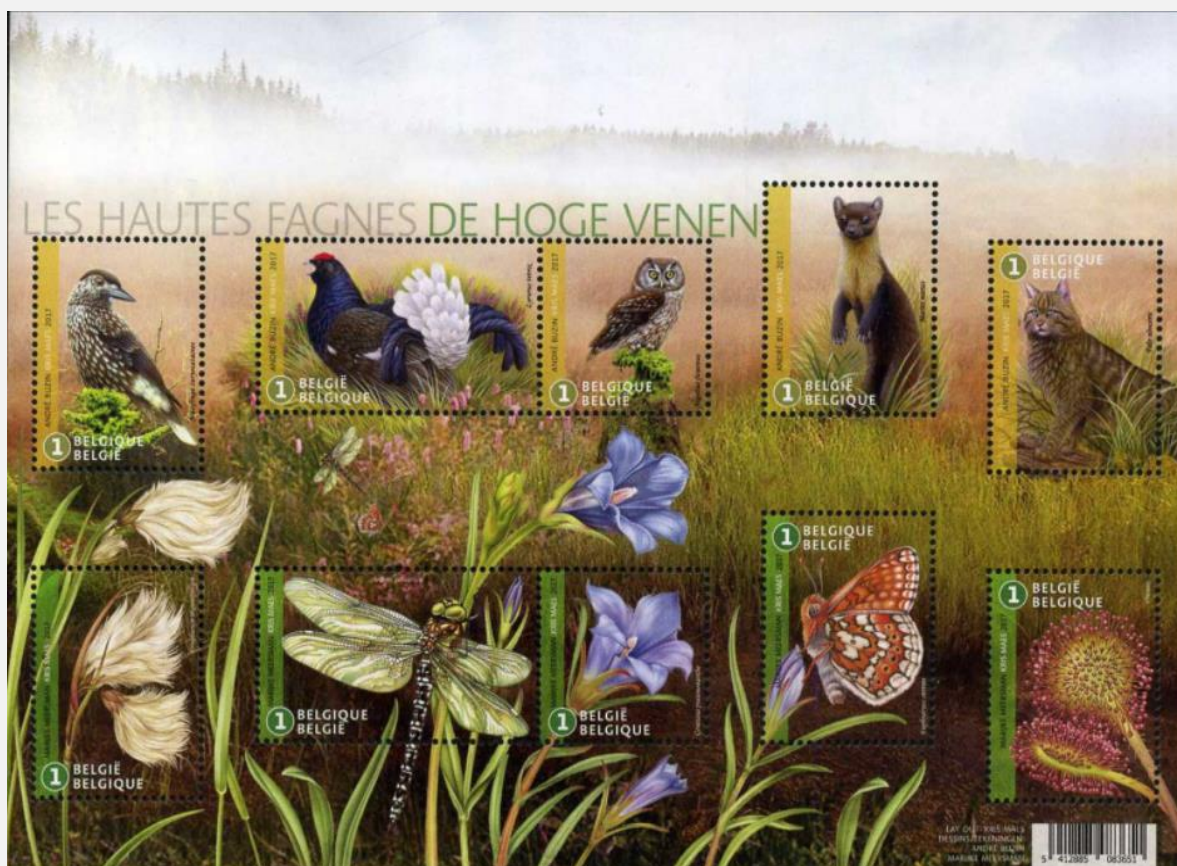

4727 / 4736 - 60 jaar natuurreservaat Hoge Venen - blok BL257: (1): w=€0,74

2017

Voorverkoop: 21/10/2017   uitgifte: 23/10/2017
Drukprocedure: offset   — Philanews Nr. 4 / 2017 (pg. 6 - 7) —

© bpost

— zegels 4727+4730/4732+4735/4736: 30 x 40mm;
— zegels 4728+4733: 50 x 30mm;
— zegels 4729+4734: 30 x 30mm;
— blok BL257: 210 x 150 mm

Tanding: 11½

Papier: GW (FSC)

blok BL257 (1)