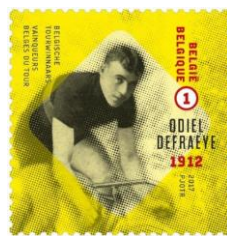

— Philanews Nr. 2 / 2017 (pg. 12 - 13) —

© bpost

Formaat: — zegels 35 x 35mm;
— blok BL252: 165 x 200mm

in 1999 werd al een postzegel uitgeven van Eddy Merckx

Tanding: 11½

Papier: GW

Nr 2870

© bpost