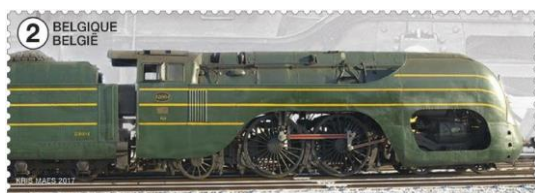

© bpost

4719 (2)

stoomlocomotief Type 12 Atlantic (1939)