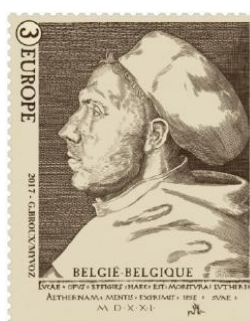

4691 (3)E

Maarten Luther
(gravure naar een
portret van Lucas
Cranach de Oude).