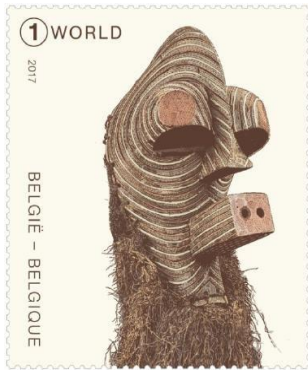

4737 / 4741 - De maskers uit Tervuren - Zegels uit blok BL258: (1)WORLD: w=€1,35

2017

Voorverkoop: 21/10/2017   uitgifte: 23/10/2017

Drukprocedure: gecombineerde raster- & staaldiepdruk

— Philanews Nr. 4 / 2017 (pg. 11) —

© bpost

— zegels 48 mm x 55,32mm;
Formaat: — blok BL258: 210 x 165mm

Tanding: 11½

Papier: GW

© bpost

4737 (1)W
Songye