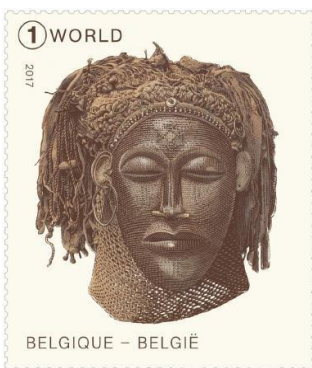

© bpost

4740 (1)W
Tshokwe