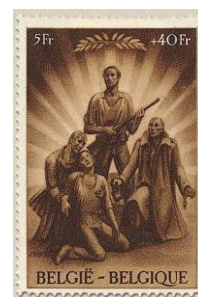

© bpost

709

5Fr+40Fr - Bruin:
Bevrijding