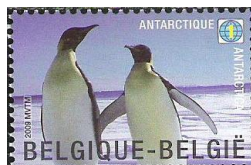

3884 / 3885 - Bescherming Noord- en Zuidpool -
Zegels uit blok BL166: (🌐: w=€1,05, blok w=€5,50)

2009

Voorverkoop: 7/03/2009   **uitgifte: 9/03/2009**   — **Philanews Nr. 1 / 2009 (pg. 7 - 8)** — © bpost
Drukprocedure: offset

— zegel: 40,20 x 27,66mm;

Formaat: — blok BL166: 120 x 80mm;

— **3884HK: 210 x 148mm**

Tanding: 11½

Papier: PF-P5b

© bpost

3884

pinguins