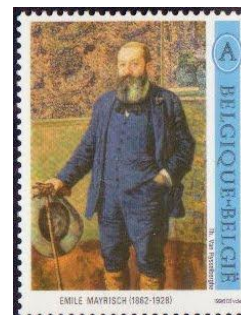

© bpost

2626

34F+6F - Museum "Vleeshuis" (Antwerpen) (uit blok BL71)

2627 - Théo Van Rysselberghe (gemeenschappelijke zegel met Luxemburg)

1996

Voorverkoop: 2-3/03/1996**Uitgifte: 4/03/1996****— folder Nr. 2 / 96 —**

2627

A - Théo Van Rysselberghe

© bpost

2628 - 150ste verjaardag van de oprichting van de Liberale Partij van België

1996

Voorverkoop: 2-3/03/1996**Uitgifte: 4/03/1996****— folder Nr. 2bis / 96 —**

© bpost

Drukprocedure: Rasterdiepdruk**Zegelformaat: 27,66 x 38,4mm****Tanding: 11½****Papier: PF-P5****2628**