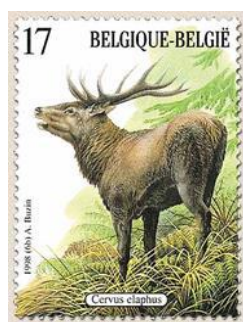

Zegelformaat: 38,15 x 48,75mm

Tanding: 11½

Papier: PF-P5

© bpost

2748

17F - rode vos

© bpost

2749