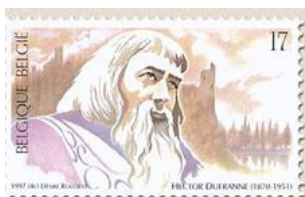

© bpost

2688

17F - Hector Dufranne