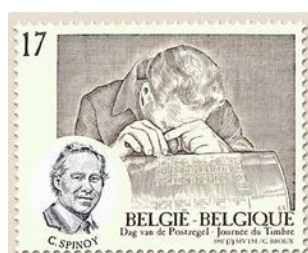

2693 / 2694 - Europa: verhalen en legenden van Vlaanderen en Wallonië

1997

Voorverkoop: 8-9/03/1997   **Uitgifte: 10/03/1997**   — folder Nr. 6 / 97 —
Drukprocedure: Rasterdiepdruk
Zegelformaat: 40,20 x 27,66mm
Tanding: 11½
Papier: PF-P5

© bpost

© bpost

2693

17F - De Bokkenrijders

© bpost

2694

30F - Jean de Berneau

2695 - Vogels van Buzin

1997

Voorverkoop: 8-9/03/1997   **Uitgifte: 10/03/1997**   — folder Nr. 6 / 97 —
Drukprocedure: Rasterdiepdruk
Zegelformaat: 24 x 27,66mm
Tanding: 11½
Papier: FL-P8a

© bpost

2695
15F - Matkop

© bpost

2696 - Dag van de Postzegel

1997

Voorverkoop: 5-6/04/1997   **Uitgifte: 7/04/1997**   — folder Nr. 7 / 97 —
Drukprocedure: Rasterdiepdruk
Zegelformaat: 48,75 x 38,15mm
Tanding: 11½
Papier: PF-P5

© bpost

2696
17F - Constant Spinoy

© bpost