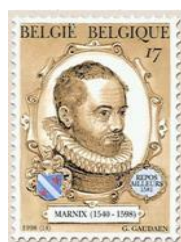

© bpost

2776

17F - Marnix van Sint-Aldegonde

2777 - Het vrije denken

1998

Voorverkoop: 8-9/08/1998
Drukprocedure: Rasterdiepdruk
Zegelformaat: 38,40 x 27,66mm
Tanding: 11½
Papier: PF-P5

Uitgifte: 10/08/1998

— folder Nr. 15 / 98 —

© bpost