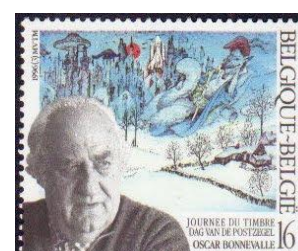

2627 - Théo Van Rysselberghe (gemeenschappelijke zegel met Luxemburg)

1996

Voorverkoop: 2-3/03/1996

Uitgifte: 4/03/1996

— folder Nr. 2 / 96 —

© bpost

Drukprocedure: Rasterdiepdruk

**Formaat: — zegel: 38,15 x 48,75mm;
— herdenkingskaart: 210 x 148mm**

Tanding: 11½

Papier: PF-P5

Eerste zegel waar een waarde wordt aangeduid met de letter "A": die is overeenkomstig met het tarief van een genormaliseerde brief voor het binnenland. Deze zegel blijft onbeperkt geldig. Waarde bij uitgifte: 16 BFF

2627

A - Théo Van Rysselberghe

© bpost

2628 - 150ste verjaardag van de oprichting van de Liberale Partij van België

1996

Voorverkoop: 2-3/03/1996

Uitgifte: 4/03/1996

— folder Nr. 2bis / 96 —

© bpost

Drukprocedure: Rasterdiepdruk

Zegelformaat: 27,66 x 38,4mm

Tanding: 11½

Papier: PF-P5

2628

16F - Blauw: Liberale Partij België

© bpost

2629 - Dag van de postzegel

1996

Voorverkoop: 30-31/03/1996

Uitgifte: 1/04/1996

— folder Nr. 3 / 96 —

© bpost

Drukprocedure: Rasterdiepdruk

Zegelformaat: 48,75 x 38,15mm

Tanding: 11½

Papier: PF-P5

2629

16F - Bonnevalle Oscar

© bpost