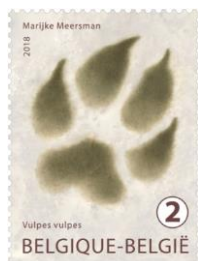

— Philanews Nr. 1 / 2018 (pg. 14 - 15) —

© bpost

Formaat: — zegels: 30 x 40mm;
 — blok BL261: 163 x 233mm

Tanding: 11½

Papier: GW (FSC)

In J1998 werd er reeds aandacht
 geschonken aan wilde dieren:
 Reeks Nr. 2748 / 2751

© bpost

© bpost

© bpost

© bpost

© bpost

4760 (2)

(*Sciurus vulgaris*) - rode eekhoorn

4761 (2)