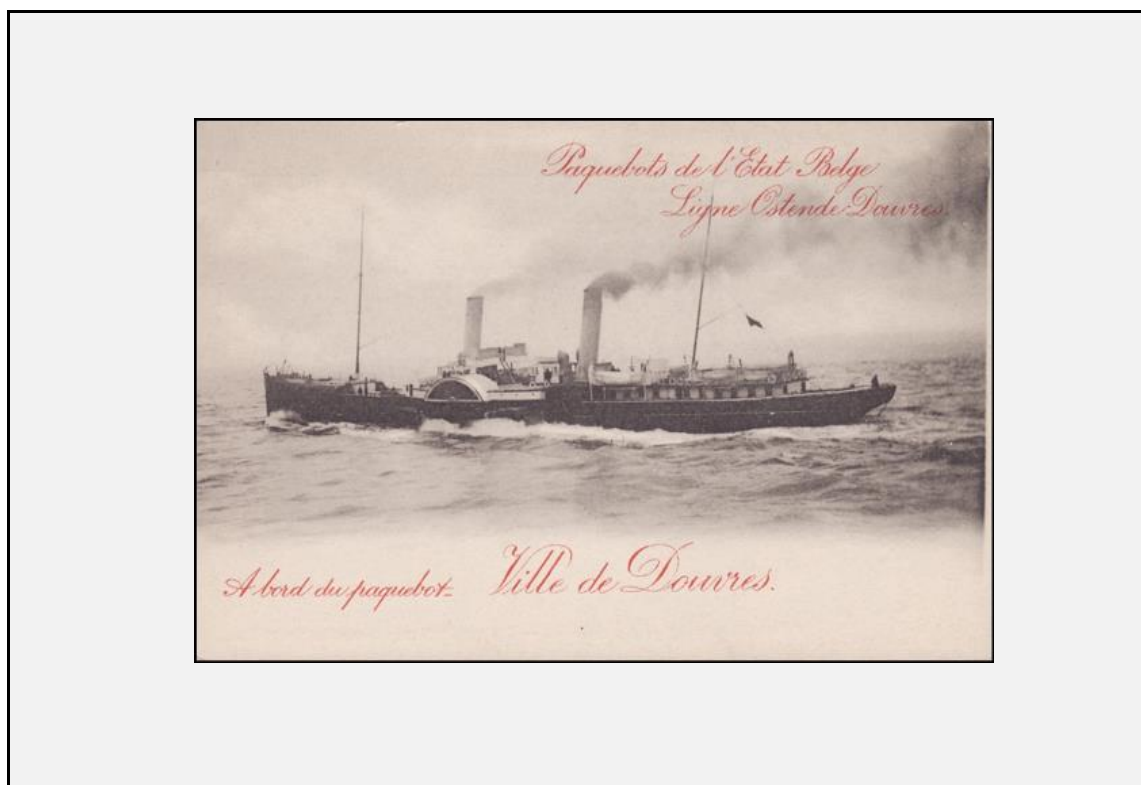

PB4.8	type: 33 ☺	(Le) Rapide	FN ◀	Nr N°: 57
datum / date	../03/1904	o/é/pr ▶	6.256 ex	W / V ▶
			10c	basiszegel/base timbre/base stamp †
PB4.9	type: 33 ☺	Ville de Douvres	FN ◀	Nr N°: 57
datum / date	../03/1904	o/é/pr ▶	4.700 ex	W / V ▶
			10c