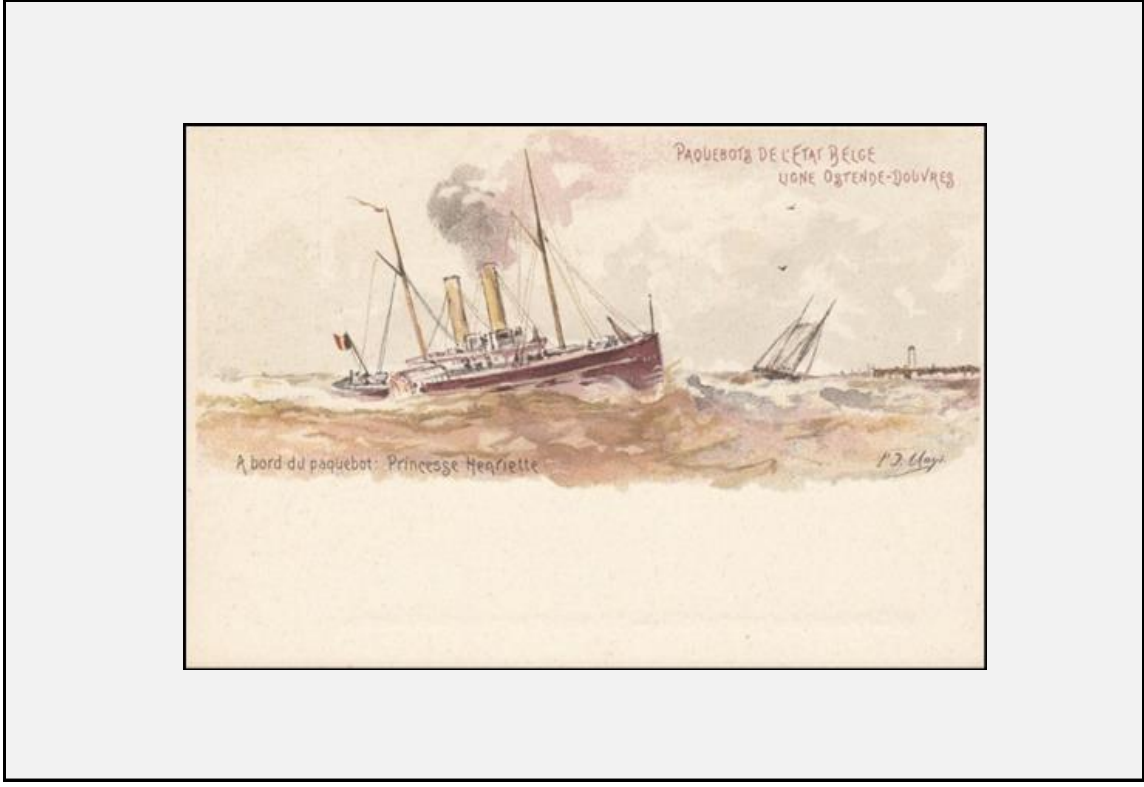

PB1.15	type: 23 ☺	Princesse Henriette (vertrekt/départ/departure)	FN ◀	Nr N°: 53
datum / date	31/08/1899	o/é/pr ▶	2.778 ex	W / V ▶
			5c	basiszegel/base timbre/base stamp †
PB1.16	type: 23 ☺	Princesse Joséphine (vertrekt/départ/departure)	FN ◀	Nr N°: 53
datum / date	31/08/1899	o/é/pr ▶	2.778 ex	W / V ▶
			5c