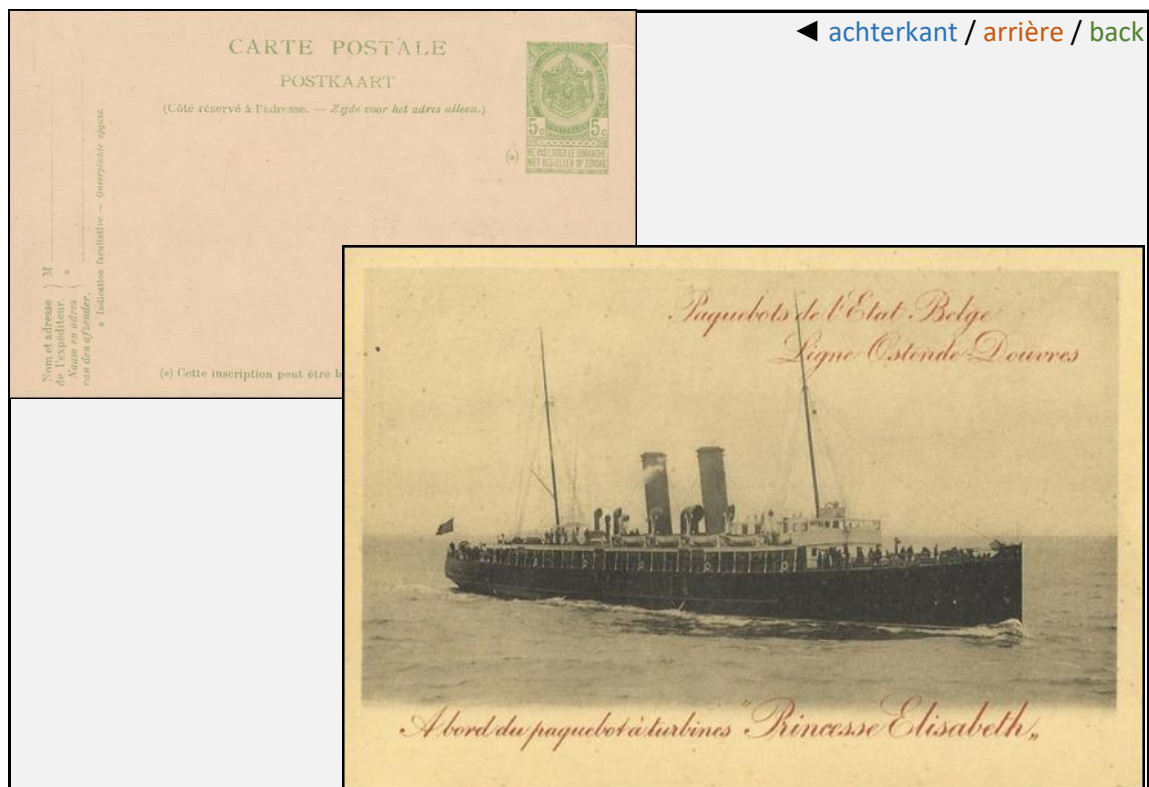

PB5.1	type: 31 ☺	Princesse Elisabeth naar - rechts/à droite/right	FN ◀	Nr N°: 56b		
datum / date	31/07/1906	o/é/pr ▶	3.333 ex	W / V ▶	5c	basiszegel/base timbre/base stamp †
PB5.2	type: 31 ☺	Princesse Elisabeth naar - links/à gauche/left	FN ◀	Nr N°: 56b		
datum / date	31/07/1906	o/é/pr ▶	3.333 ex	W / V ▶	5c