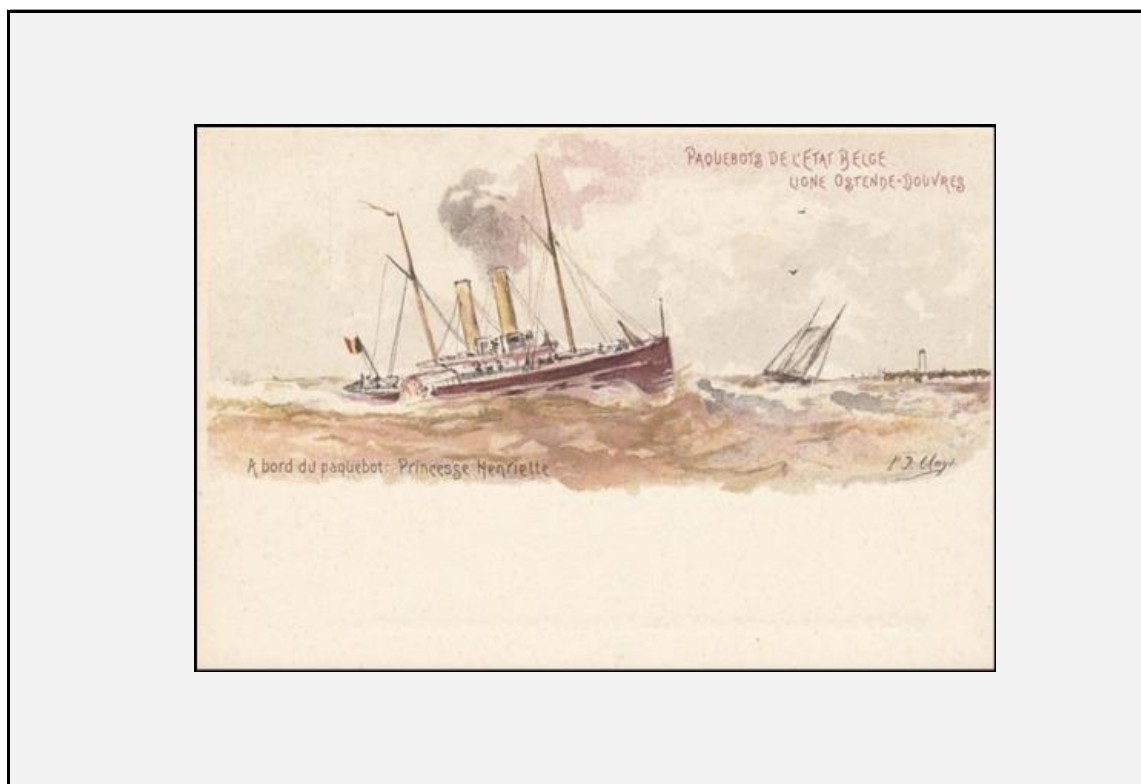

PB2.15	type: 25 ☺	Princesse Henriette (vertrekt/départ/departure)				FN ◀	Nr N°: 57
datum / date	31/08/1899	o/é/pr ▶	2.778 ex	W / V ▶	10c	basiszegel/base timbre/base stamp †	
PB2.16	type: 25 ☺	Princesse Joséphine (vertrekt/départ/departure)				FN ◀	Nr N°: 57
datum / date	31/08/1899	o/é/pr ▶	2.778 ex	W / V ▶	10c