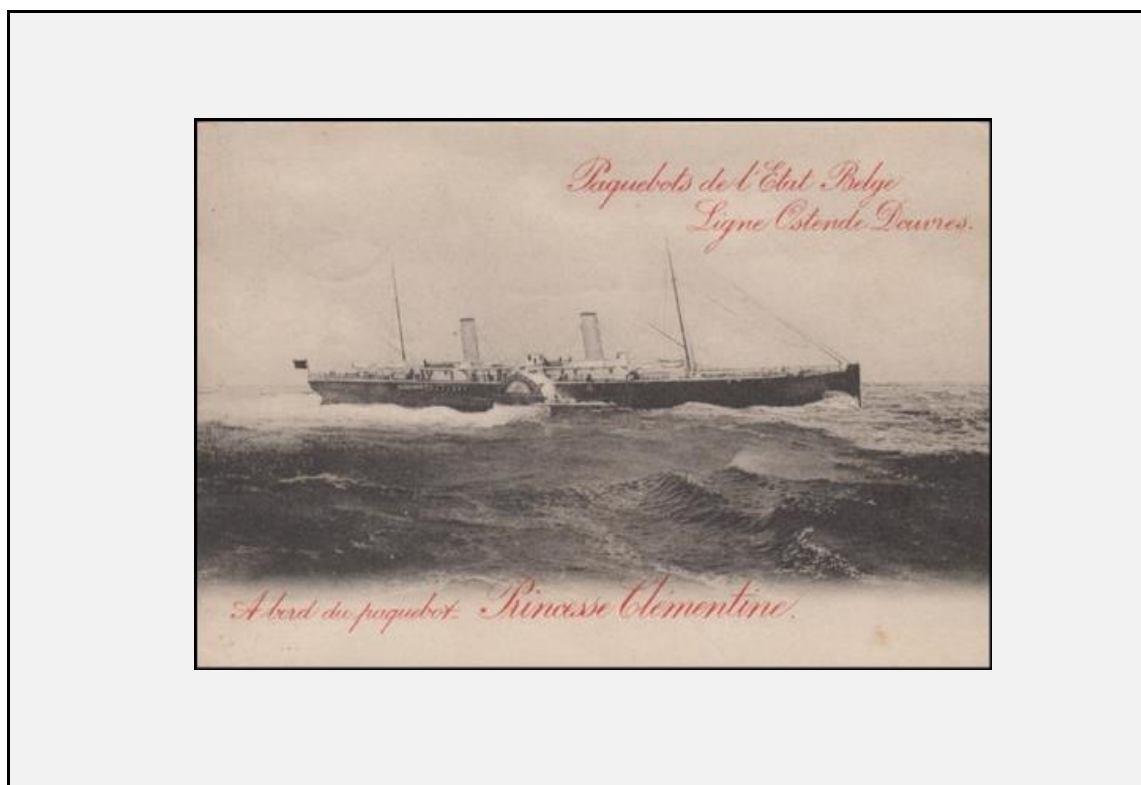

PB4.4	type: 33 ☺	Prince Albert	FN ◀	Nr N°: 57
datum / date	../03/1904	o/é/pr ▶	4.700 ex	W / V ▶
			10c	basiszegel/base timbre/base stamp †
PB4.5	type: 33 ☺	Princesse Clémentine	FN ◀	Nr N°: 57
datum / date	../03/1904	o/é/pr ▶	6.256 ex	W / V ▶
			10c