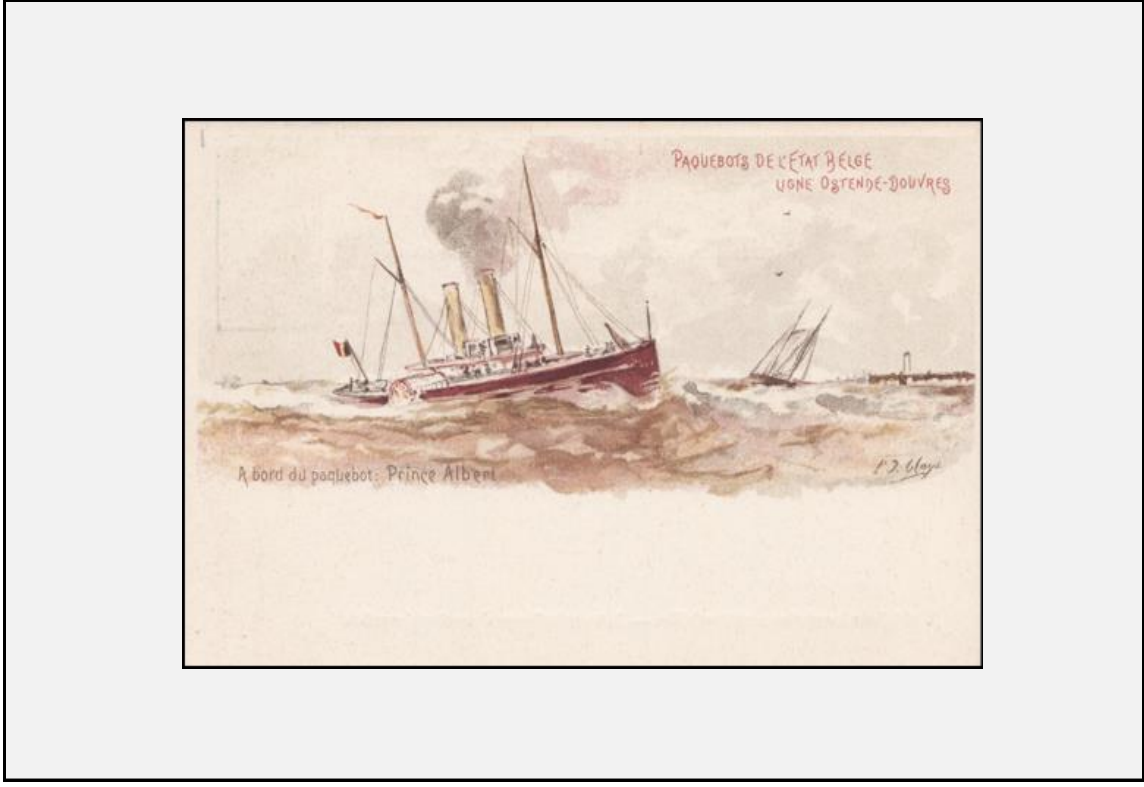

PB1.13	type: 23 ☺	Prince Albert (vertrekt/départ/departure)				FN ◀	Nr N°: 53
datum / date	31/08/1899	o/é/pr ▶	2.778 ex	W / V ▶	5c	basiszegel/base timbre/base stamp †	
PB1.14	type: 23 ☺	Princesse Clémentine (vertrekt/départ/departure)				FN ◀	Nr N°: 53
datum / date	31/08/1899	o/é/pr ▶	2.778 ex	W / V ▶	5c