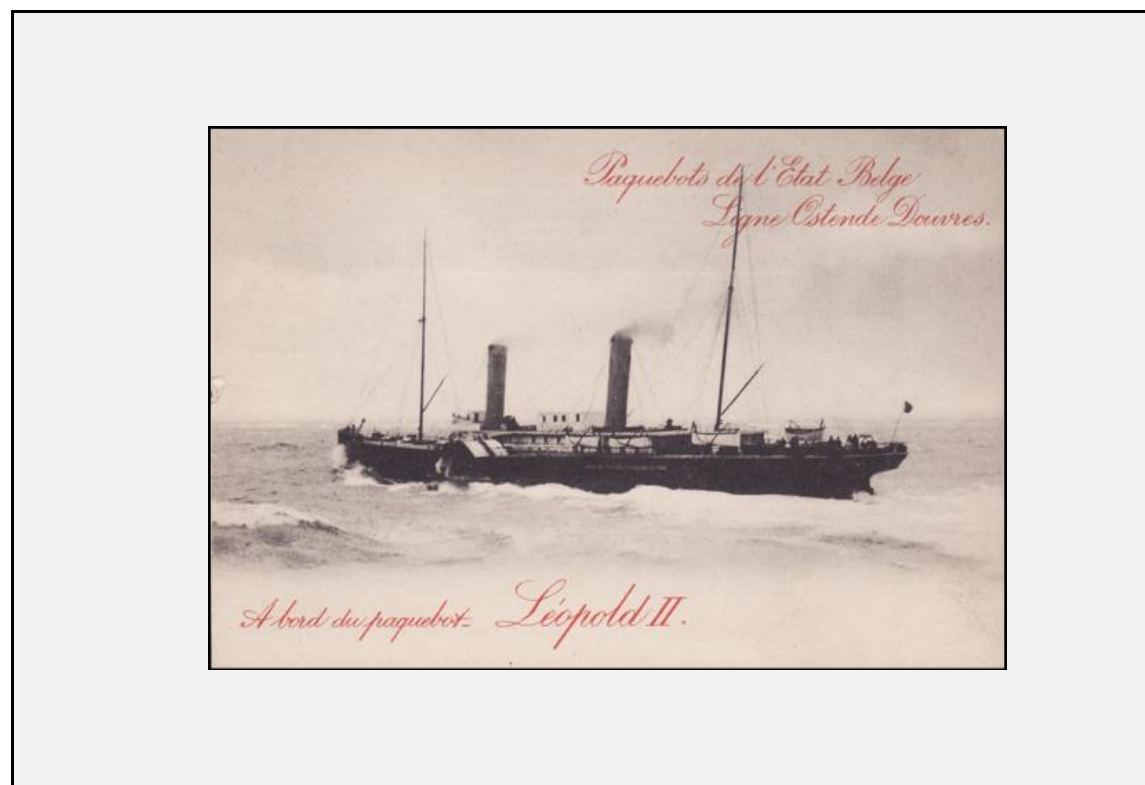

PB3.1	type: 31 ☺	La Flandre	FN ◀	Nr N°: 56b
datum / date	../03/1904	o/é/pr ▶	4.700 ex	W / V ▶
			5c	basiszegel / base timbre / base stamp ↓
PB3.2	type: 31 ☺	Léopold II	FN ◀	Nr N°: 56b
datum / date	../03/1904	o/é/pr ▶	6.256 ex	W / V ▶
			5c