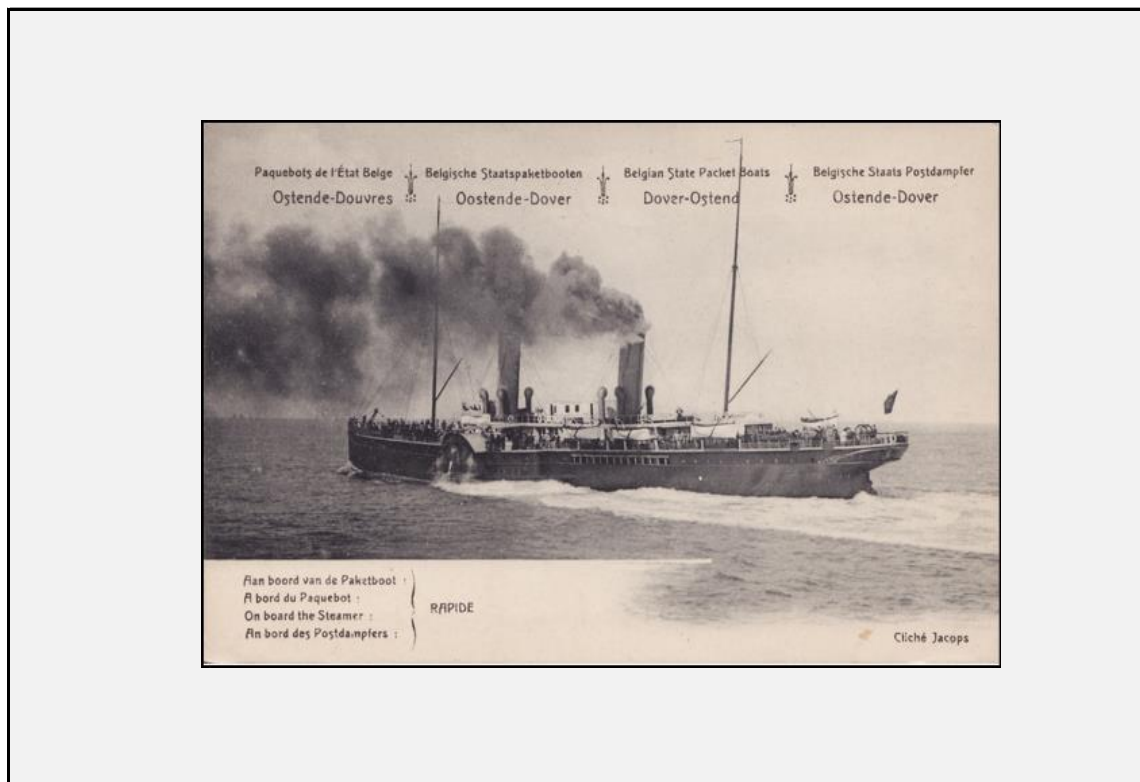

PB8.7	type: 42 ☺	Rapide	FN ◀	Nr N°: 56b		
datum / date	../01/1910	o/é/pr ▶	5.085 ex	W / V ▶	5c	basiszegel / base timbre / base stamp ↓
PB8.1a	type: 42	Léopold II	FN ◀	Nr N°: 56b		
datum / date	?	o/é/pr ▶	5.079 ex	W / V ▶	5c