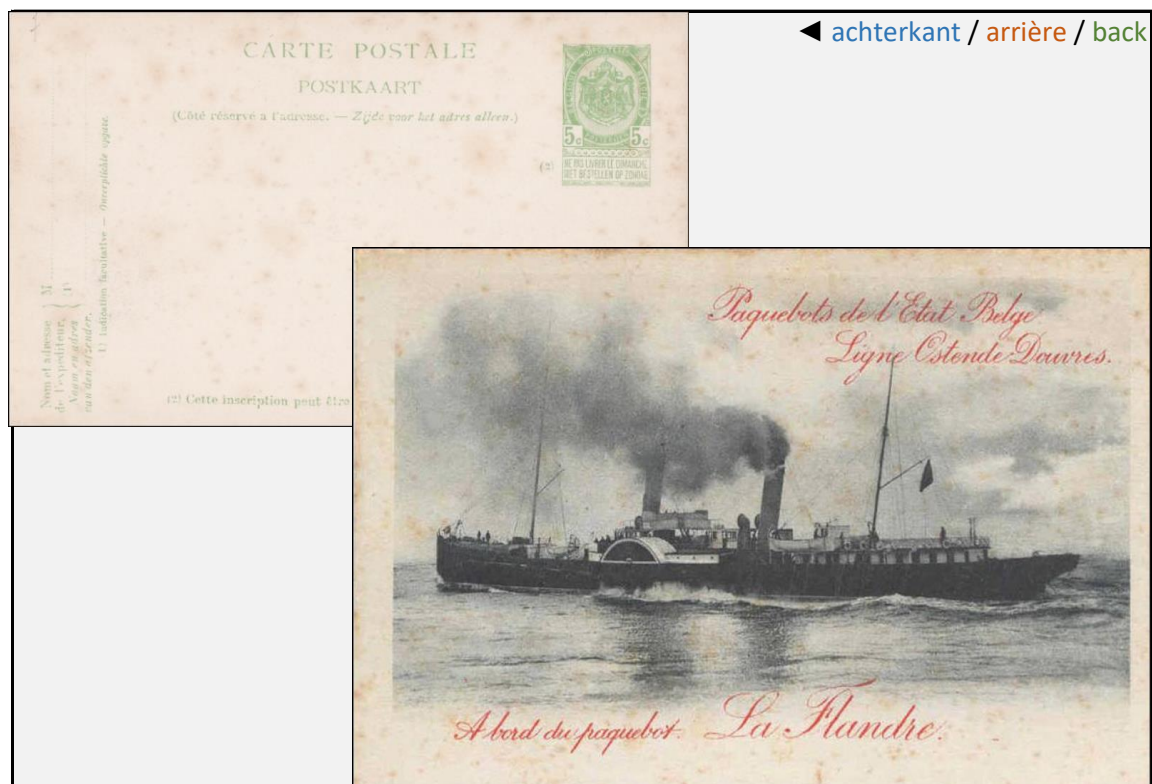

PB7.1	type: 37 ☺	La Flandre	FN ◀	Nr N°: 56b		
datum / date	../06/1907	o/é/pr ▶	2.000 ex	W / V ▶	5c	basiszegel / base timbre / base stamp ↓
PB7.2	type: 37 ☺	Prince Albert	FN ◀	Nr N°: 56b		
datum / date	../06/1907	o/é/pr ▶	2.000 ex	W / V ▶	5c