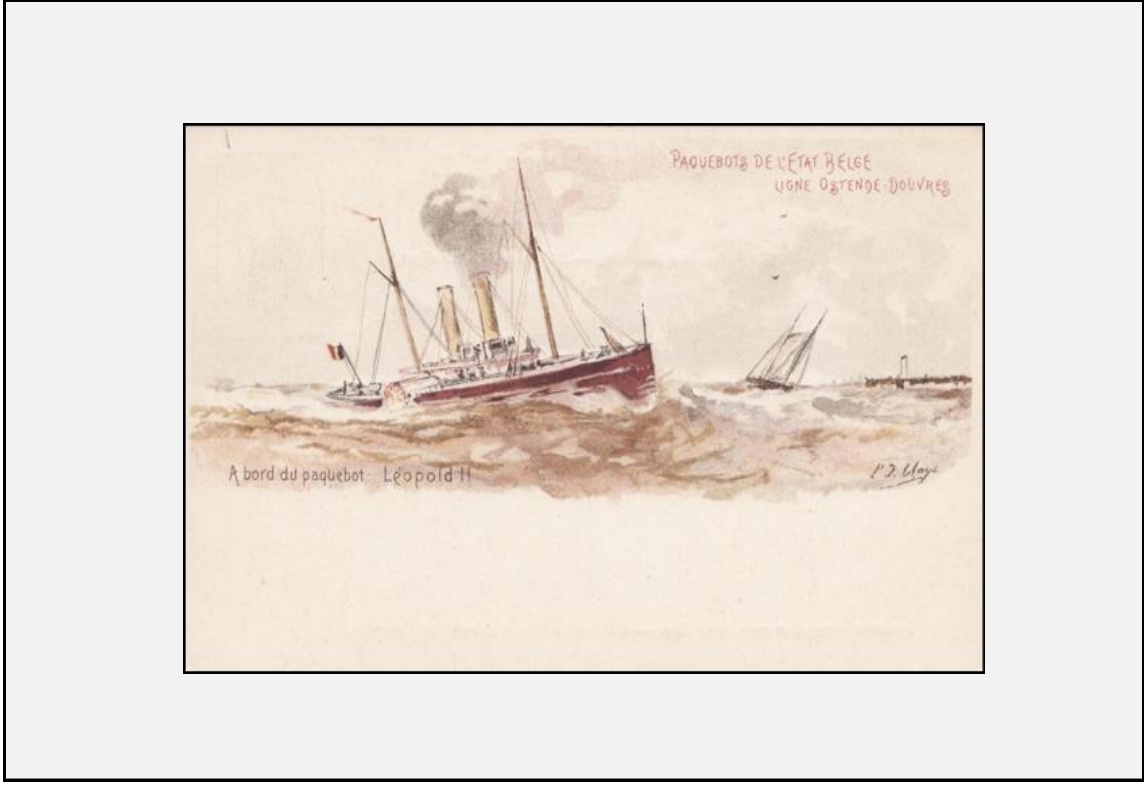

PB1.11	type: 23 ☺	Léopold II (vertrekt/départ/departure)				FN ◀	Nr N°: 53
datum / date	31/08/1899	o/é/pr ▶	2.778 ex	W / V ▶	5c	basiszegel/base timbre/base stamp †	
PB1.12	type: 23 ☺	Marie-Henriette (vertrekt/départ/departure)				FN ◀	Nr N°: 53
datum / date	31/08/1899	o/é/pr ▶	2.778 ex	W / V ▶	5c