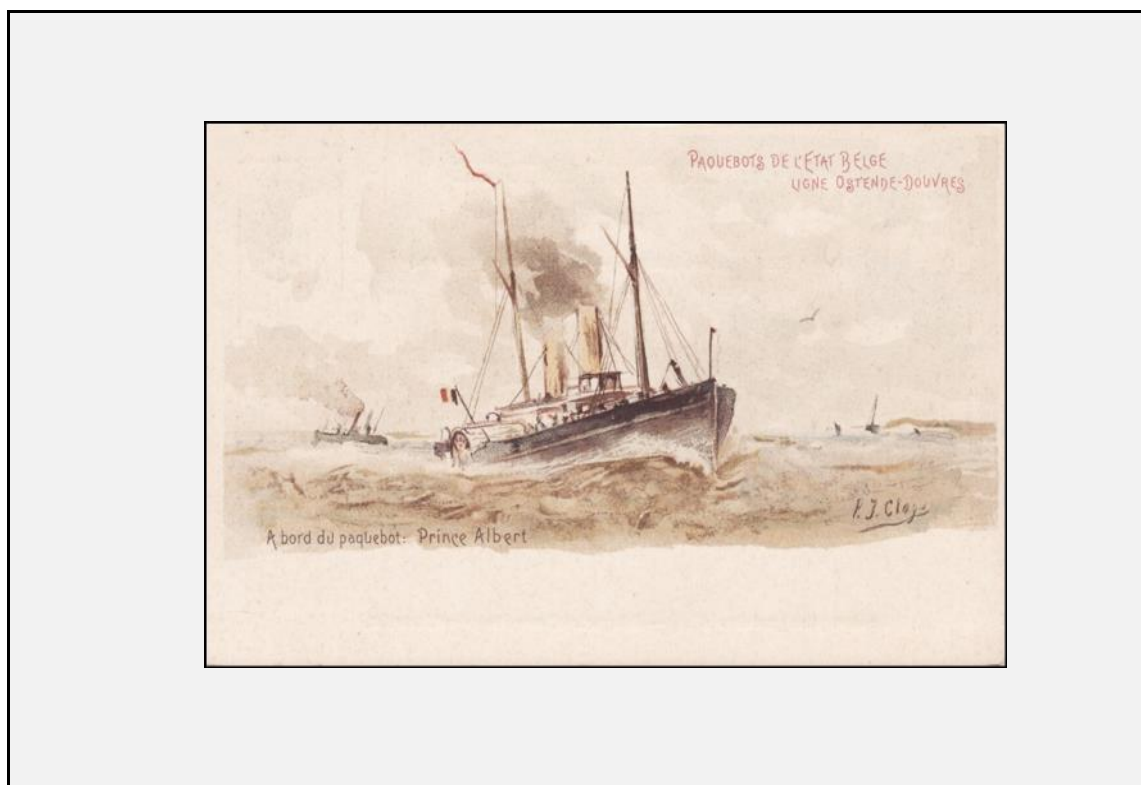

PB2.3	type: 25 ☺	Marie-Henriette (aankomst/arrivée/arrival)	FN ◀	Nr N°: 57
datum / date	31/08/1899	o/é/pr ▶	2.778 ex	W / V ▶
			10c	basiszegel/base timbre/base stamp †
PB2.4	type: 25 ☺	Prince Albert (aankomst/arrivée/arrival)	FN ◀	Nr N°: 57
datum / date	31/08/1899	o/é/pr ▶	2.778 ex	W / V ▶
			10c