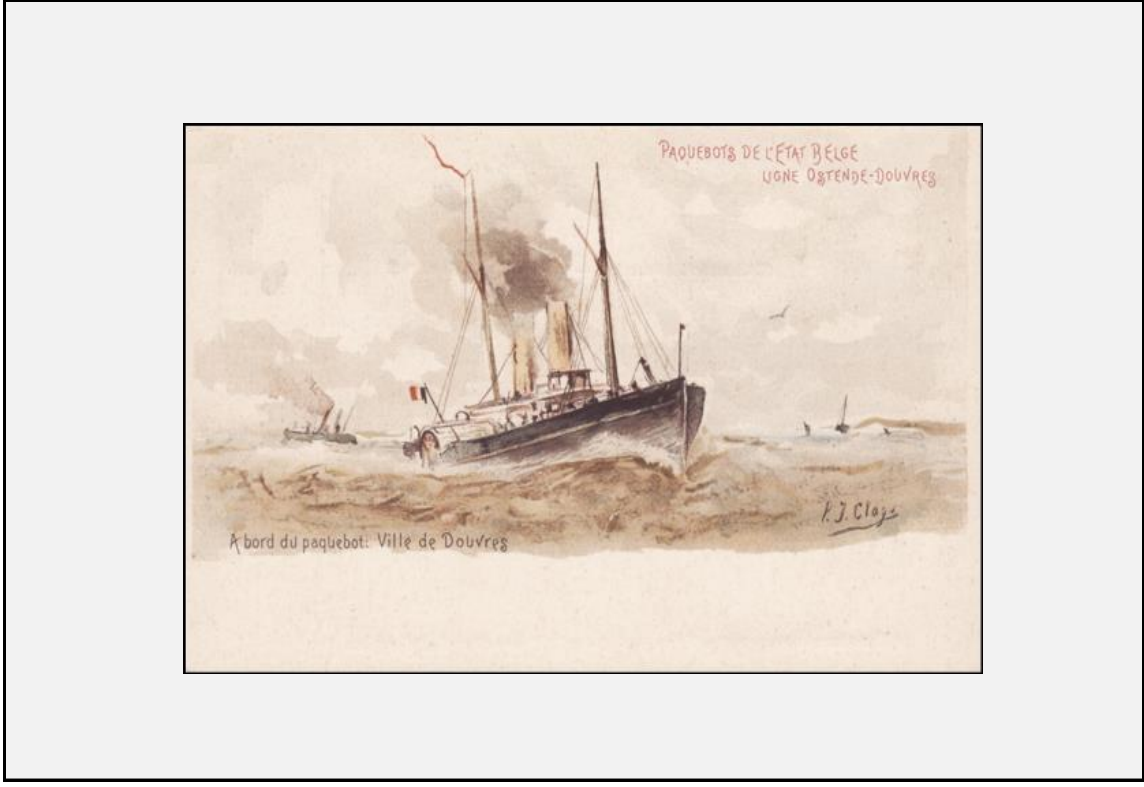

PB1.9	type: 23 ☺	Ville de Douvres (aankomst/arrivée/arrival)	FN ◀	Nr N°: 53
datum / date	31/08/1899	o/é/pr ▶	2.778 ex	W / V ▶
			5c	basiszegel/base timbre/base stamp †
PB1.10	type: 23 ☺	La Flandre (vertrekt/départ/departure)	FN ◀	Nr N°: 53
datum / date	31/08/1899	o/é/pr ▶	2.778 ex	W / V ▶
			5c