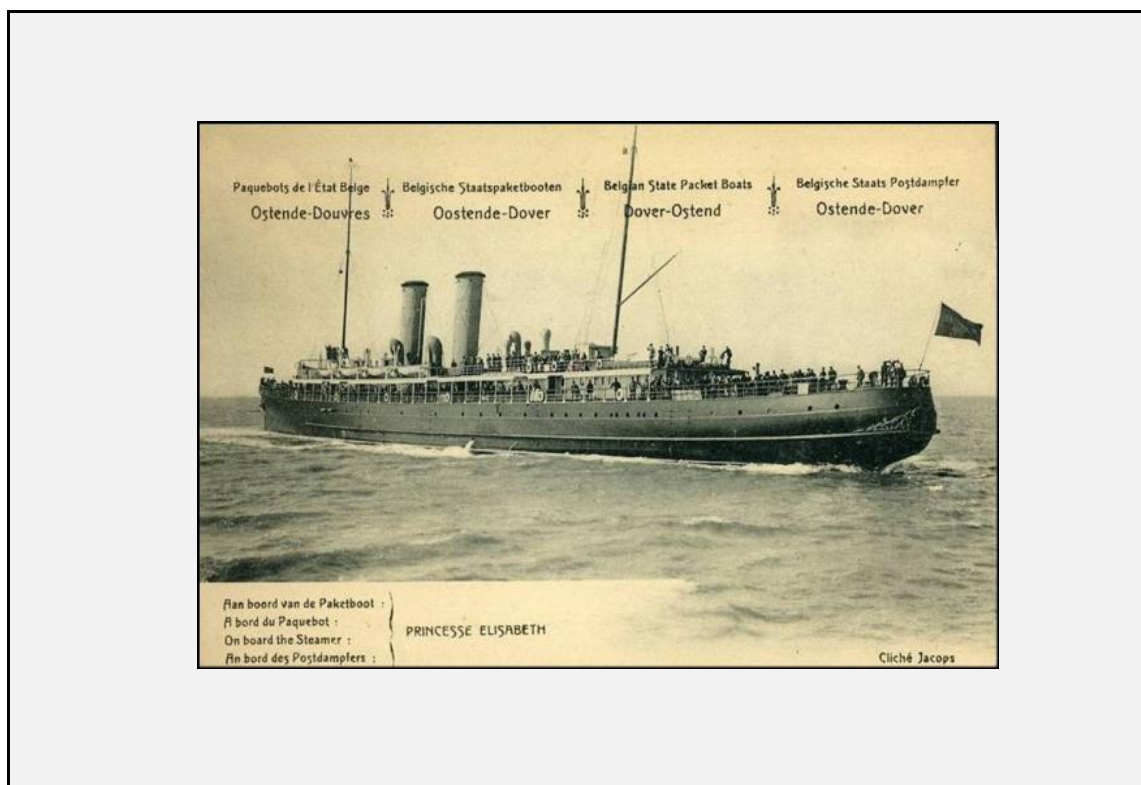

PB8.3	type: 42 ☺	Princesse Clémentine				FN ◀	Nr N°: 56b
datum / date	../01/1910	o/é/pr ▶	5.190 ex	W / V ▶	5c	basiszegel/base timbre/base stamp ↓	
PB8.4	type: 42 ☺	Princesse Elisabeth				FN ◀	Nr N°: 56b
datum / date	../01/1910	o/é/pr ▶	5.085 ex	W / V ▶	5c