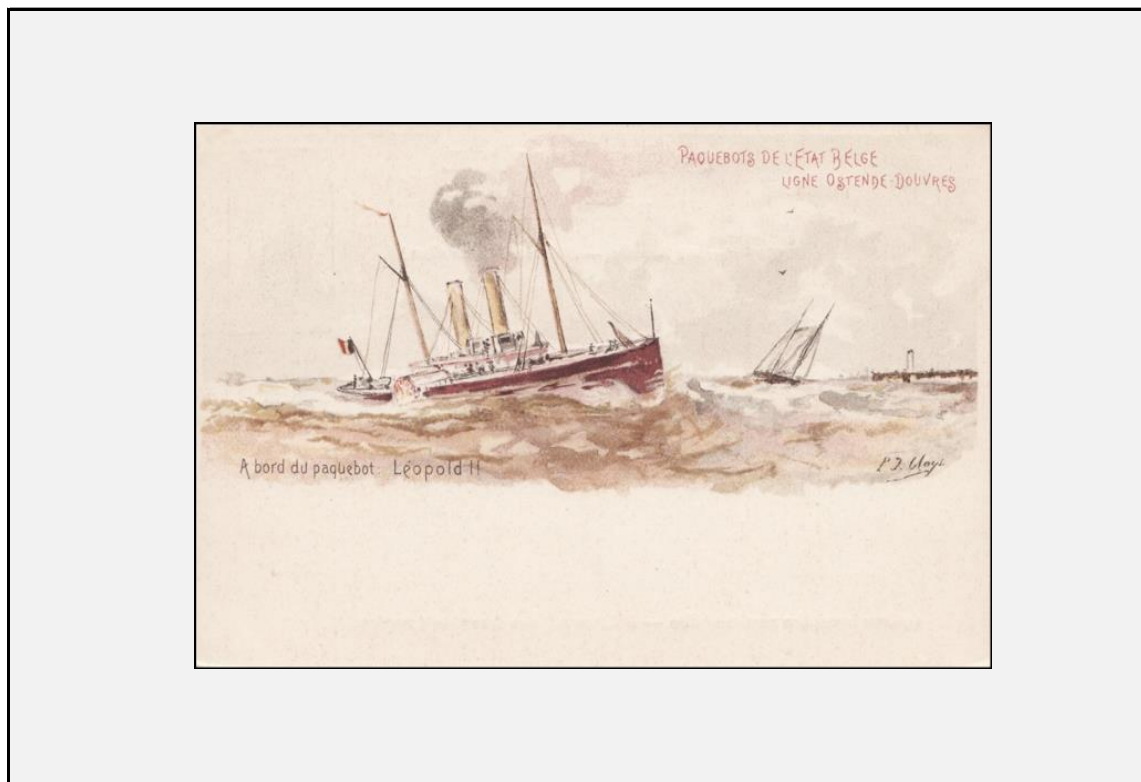

PB2.11	type: 25 ☺	Léopold II (vertrekt/départ/departure)				FN ◀	Nr N°: 57
datum / date	31/08/1899	o/é/pr ▶	2.778 ex	W / V ▶	10c	basiszegel/base timbre/base stamp †	
PB2.12	type: 25 ☺	Marie-Henriette (vertrekt/départ/departure)				FN ◀	Nr N°: 57
datum / date	31/08/1899	o/é/pr ▶	2.778 ex	W / V ▶	10c