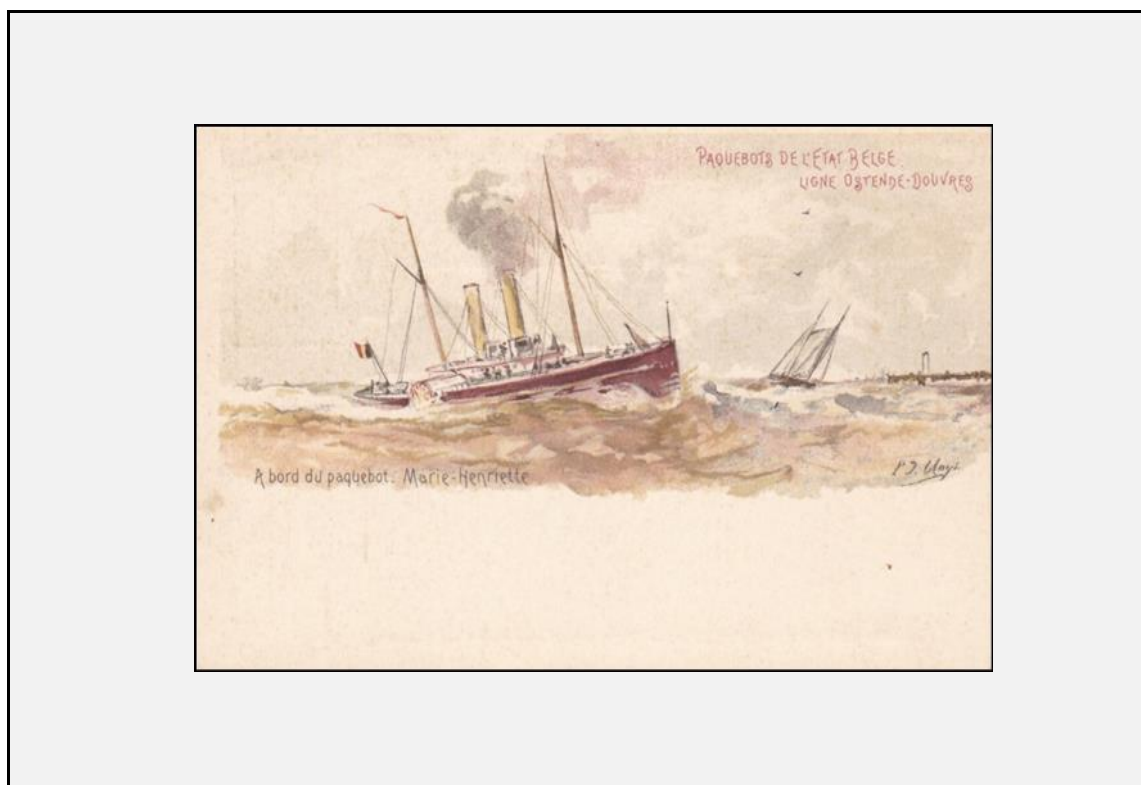

PB2.11	type: 25 ☺	Léopold II (vertrekt/départ/departure)				FN ◀	Nr N°: 57
datum / date	31/08/1899	o/é/pr ▶	2.778 ex	W / V ▶	10c	basiszegel/base timbre/base stamp †	
PB2.12	type: 25 ☺	Marie-Henriette (vertrekt/départ/departure)				FN ◀	Nr N°: 57
datum / date	31/08/1899	o/é/pr ▶	2.778 ex	W / V ▶	10c