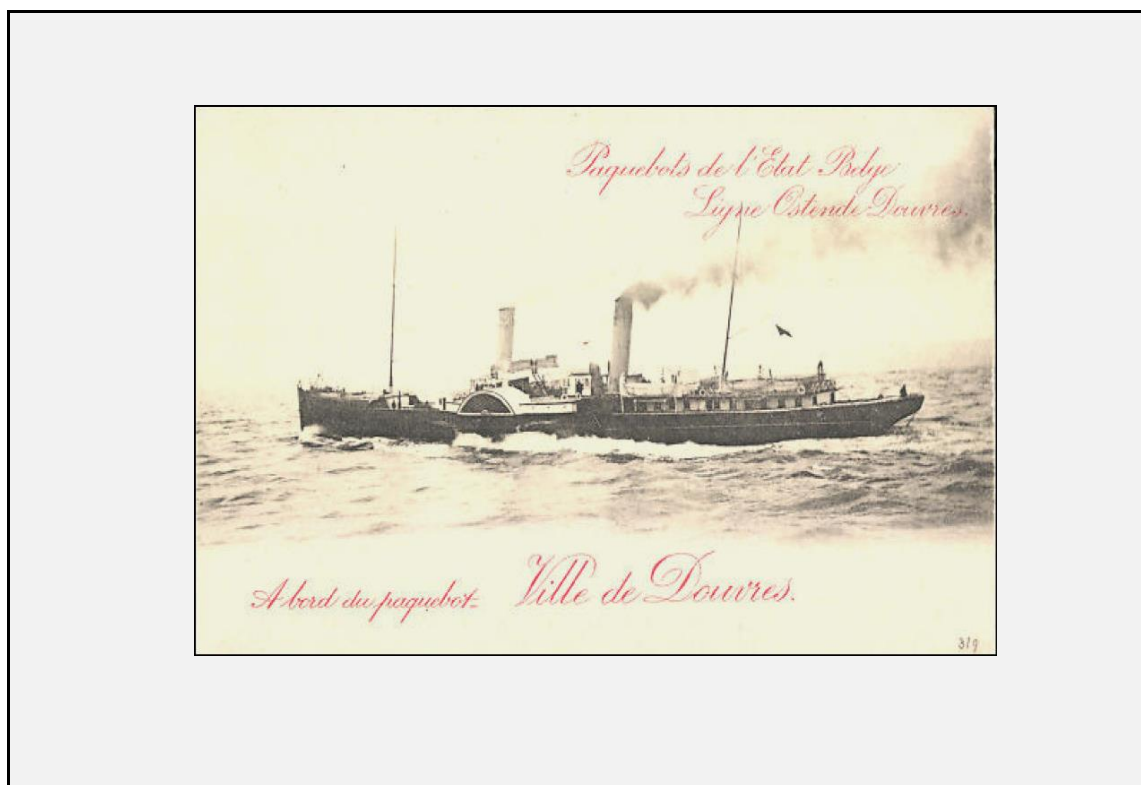

PB7.3	type: 37 ☺	Princesse Henriette	FN ◀	Nr N°: 56b
datum / date	../06/1907	o/é/pr ▶	2.000 ex	W / V ▶
			5c	basiszegel/base timbre/base stamp †
PB7.4	type: 37 ☺	Ville de Douvres	FN ◀	Nr N°: 56b
datum / date	../06/1907	o/é/pr ▶	2.000 ex	W / V ▶
			5c