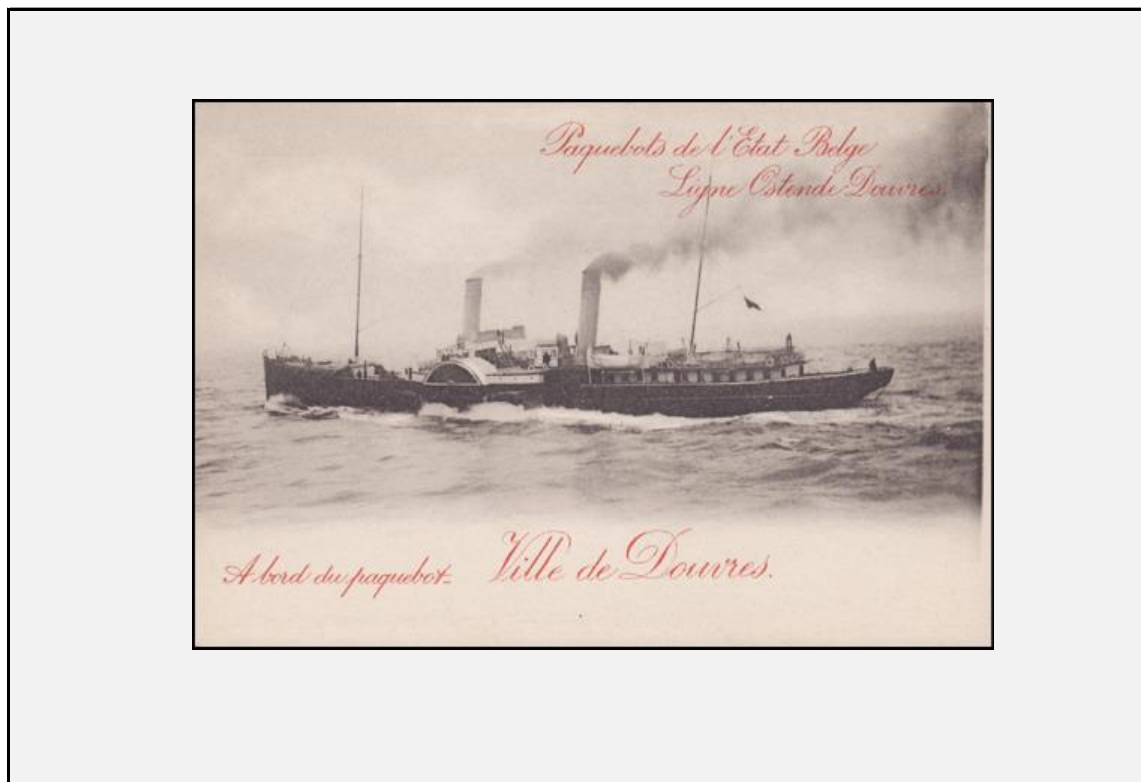

PB4.9	type: 31 ☺	Ville de Douvres	FN ◀	Nr N°: 57		
datum / date	../03/1904	o/é/pr ▶	4.700 ex	W / V ▶	5c	basiszegel/base timbre/base stamp †
PB4.1	type: 33 ☺	La Flandre	FN ◀	Nr N°: 57		
datum / date	../03/1904	o/é/pr ▶	4.700 ex	W / V ▶	10c