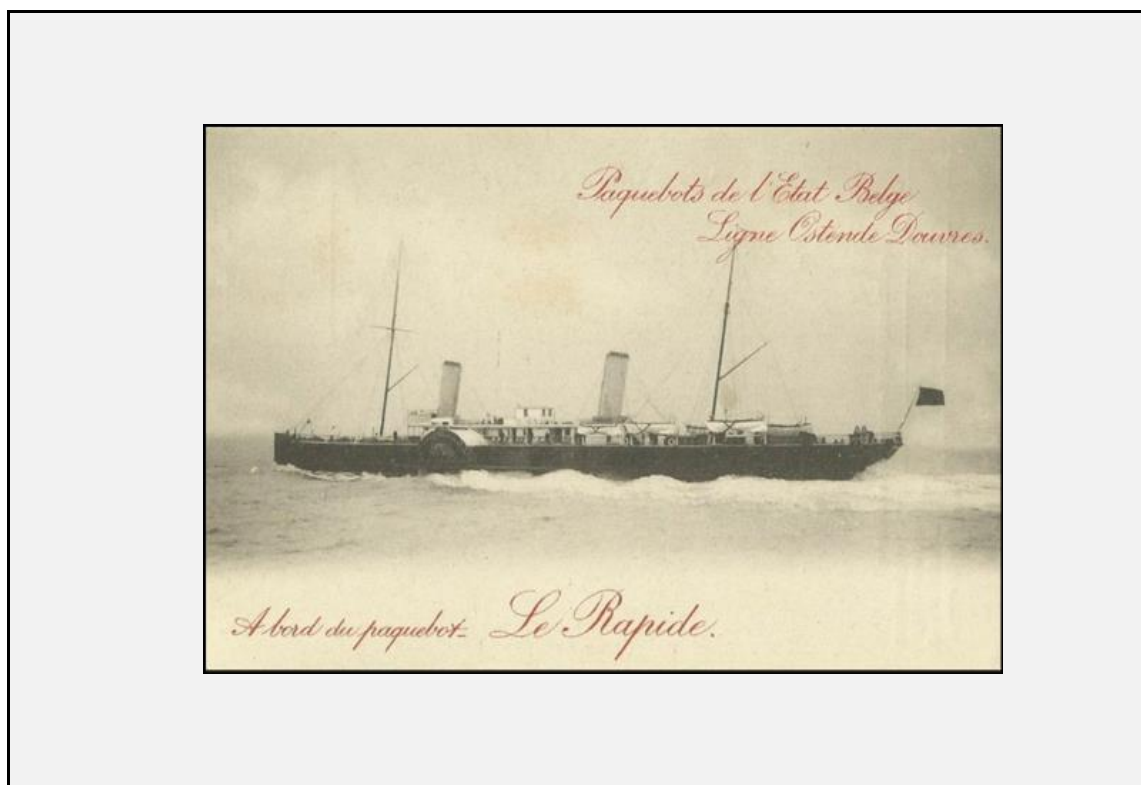

PB3.7	type: 31 ☺	Princesse Joséphine				FN ◀	Nr. N° 56b
datum / date	../03/1904	o/é/pr ▶	6.256 ex	W / V ▶	5c	basiszegel/base timbre/base stamp †	
PB3.8	type: 31 ☺	(Le) Rapide				FN ◀	Nr. N° 56b
datum / date	../03/1904	o/é/pr ▶	6.256 ex	W / V ▶	5c