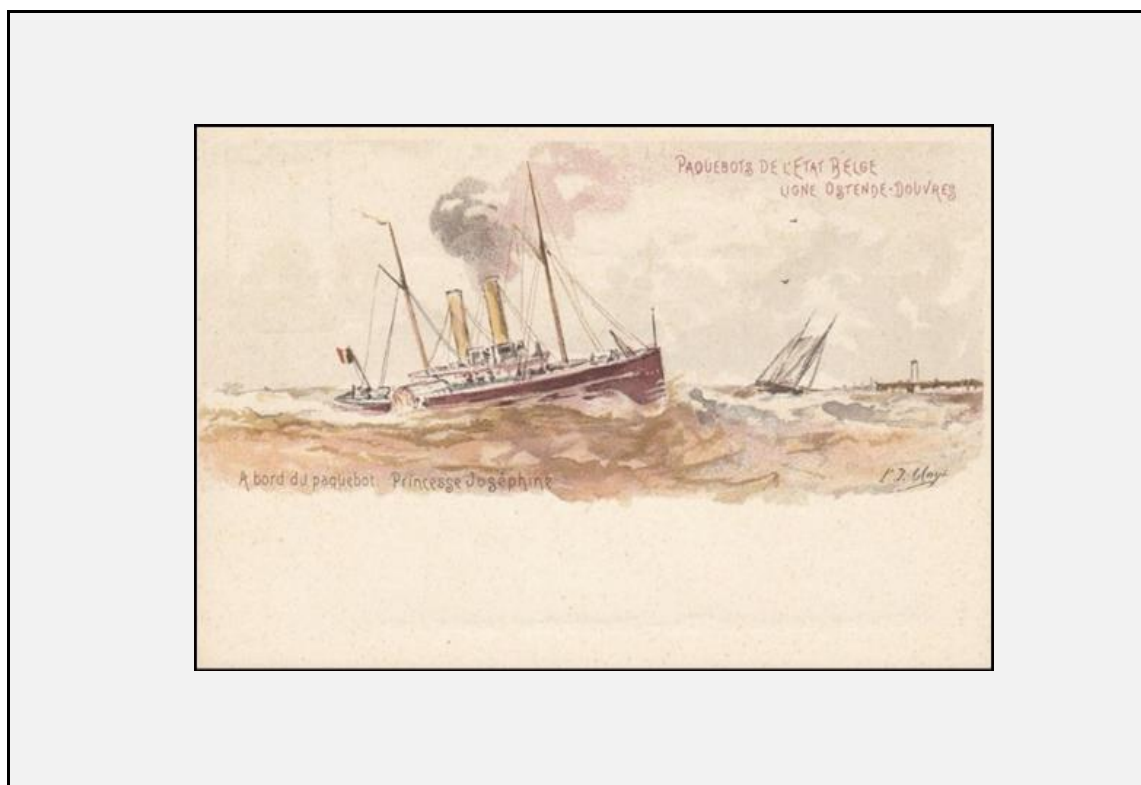

PB2.15	type: 25 ☺	Princesse Henriette (vertrekt/départ/departure)				FN ◀	Nr N°: 57
datum / date	31/08/1899	o/é/pr ▶	2.778 ex	W / V ▶	10c	basiszegel/base timbre/base stamp †	
PB2.16	type: 25 ☺	Princesse Joséphine (vertrekt/départ/departure)				FN ◀	Nr N°: 57
datum / date	31/08/1899	o/é/pr ▶	2.778 ex	W / V ▶	10c