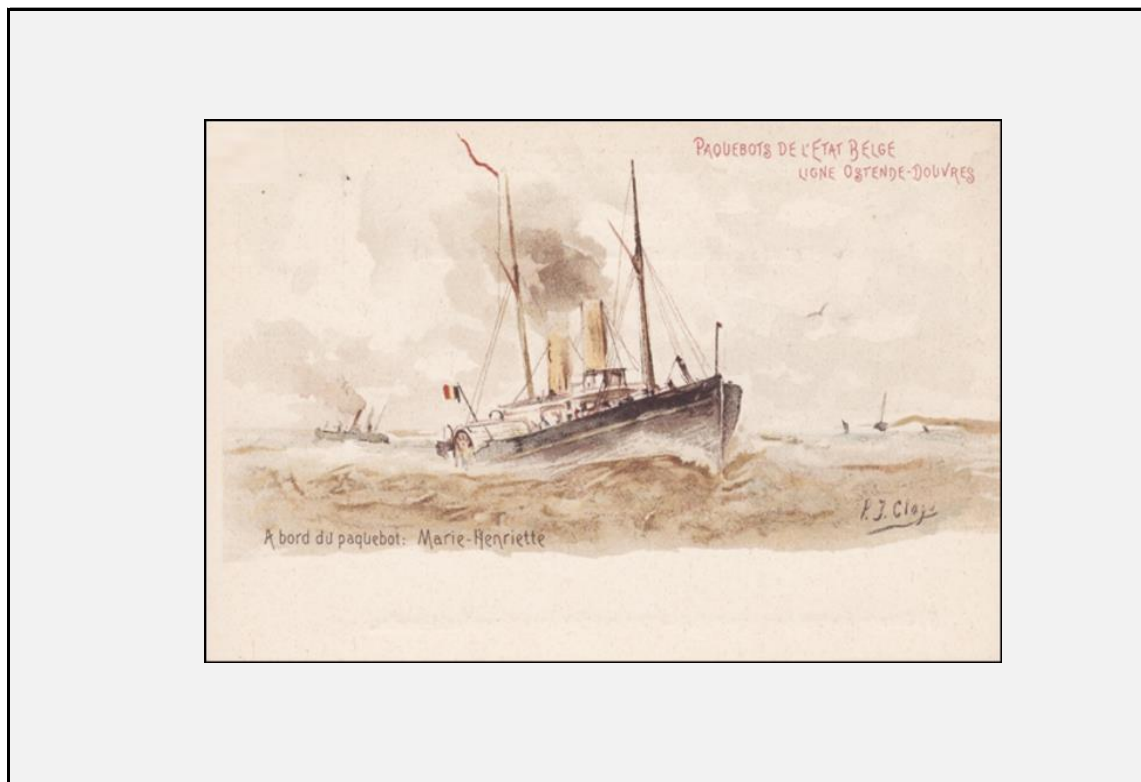

PB2.3	type: 25 ☺	Marie-Henriette (aankomst/arrivée/arrival)	FN ◀	Nr N°: 57
datum / date	31/08/1899	o/é/pr ▶	2.778 ex	W / V ▶
			10c	basiszegel/base timbre/base stamp †
PB2.4	type: 25 ☺	Prince Albert (aankomst/arrivée/arrival)	FN ◀	Nr N°: 57
datum / date	31/08/1899	o/é/pr ▶	2.778 ex	W / V ▶
			10c