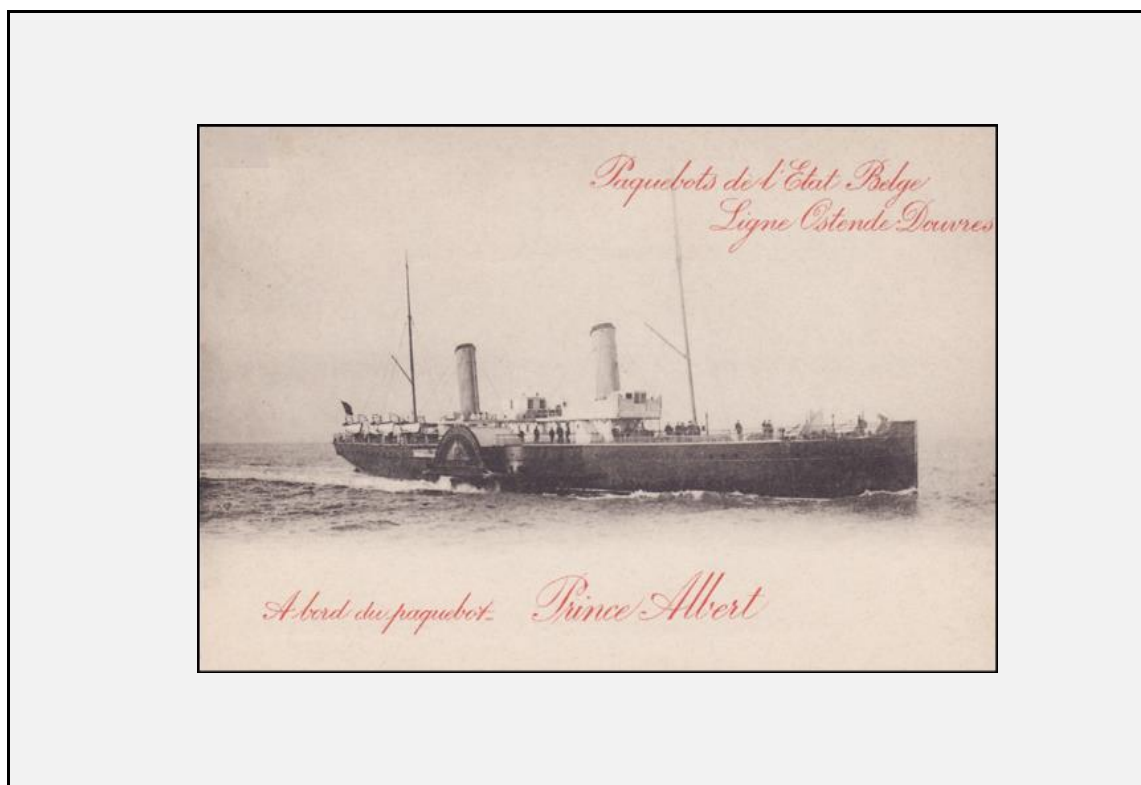

PB3.3	type: 31 ☺	Marie-Henriette	FN ◀	Nr N°: 56b
datum / date	../03/1904	o/é/pr ▶	6.256 ex	W / V ▶
			5c	basiszegel/base timbre/base stamp ↓
PB3.4	type: 31 ☺	Prince Albert	FN ◀	Nr N°: 56b
datum / date	../03/1904	o/é/pr ▶	4.700 ex	W / V ▶
			5c