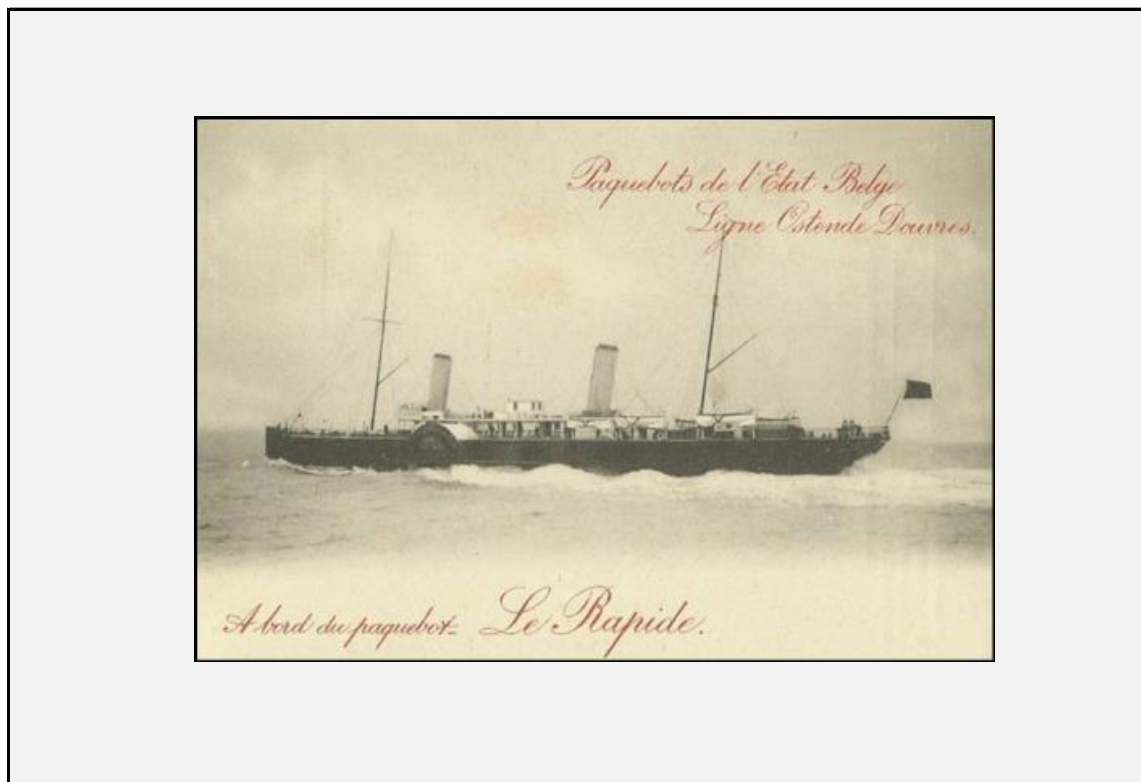

PB4.8	type: 33 ☺	(Le) Rapide	FN ◀	Nr N°: 57
datum / date	../03/1904	o/é/pr ▶	6.256 ex	W / V ▶
			10c	basiszegel/base timbre/base stamp †
PB4.9	type: 33 ☺	Ville de Douvres	FN ◀	Nr N°: 57
datum / date	../03/1904	o/é/pr ▶	4.700 ex	W / V ▶
			10c