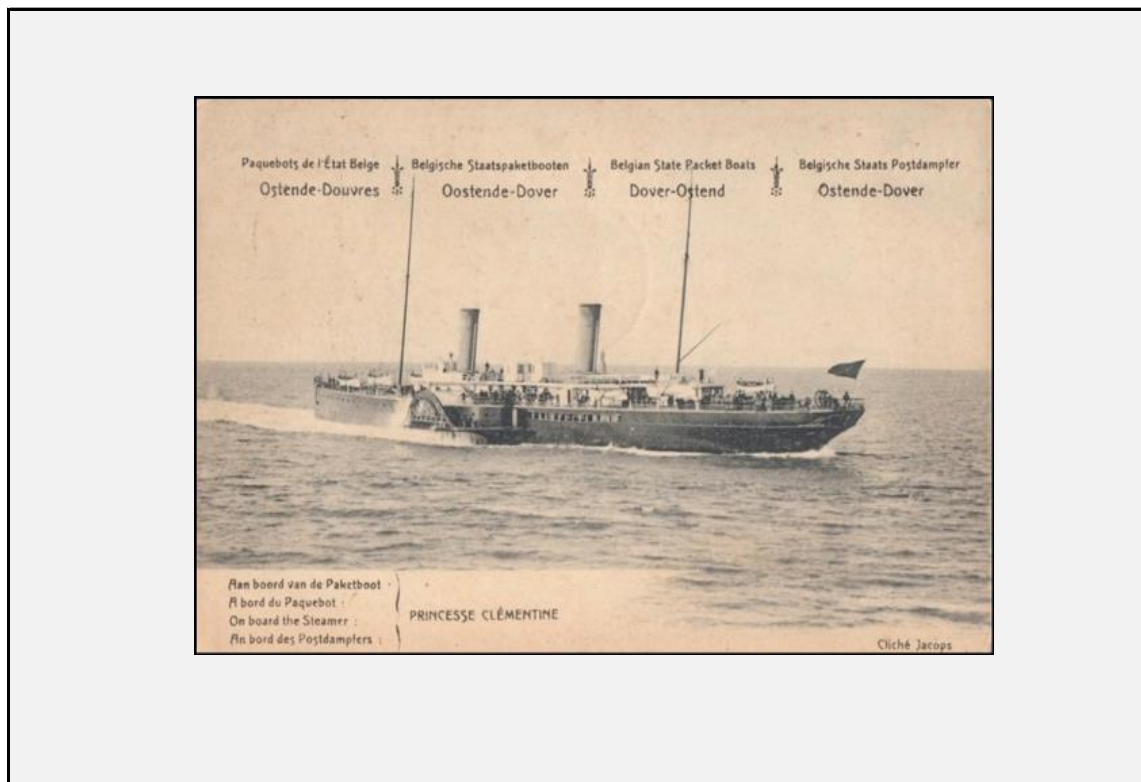

PB8.3	type: 42 ☺	Princesse Clémentine				FN ◀	Nr N°: 56b
datum / date	../01/1910	o/é/pr ▶	5.190 ex	W / V ▶	5c	basiszegel/base timbre/base stamp ↓	
PB8.4	type: 42 ☺	Princesse Elisabeth				FN ◀	Nr N°: 56b
datum / date	../01/1910	o/é/pr ▶	5.085 ex	W / V ▶	5c