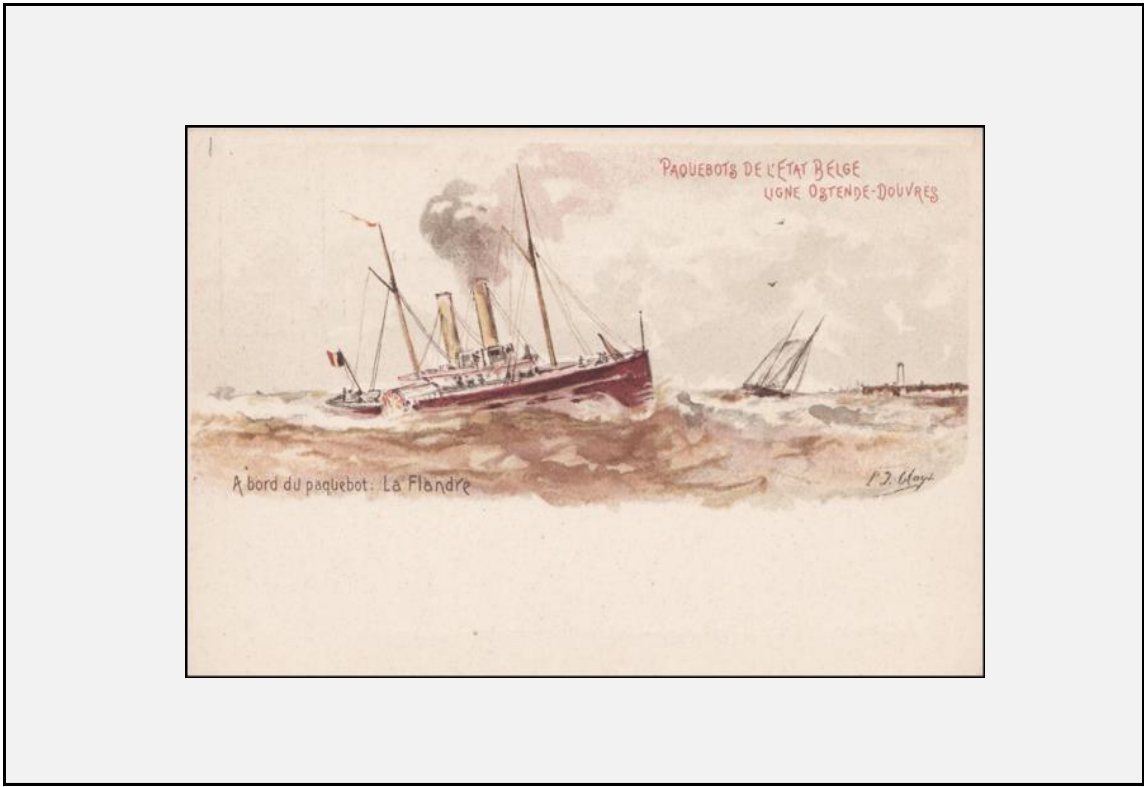

PB1.9	type: 23 ☺	Ville de Douvres (aankomst/arrivée/arrival)	FN ◀	Nr N°: 53
datum / date	31/08/1899	o/é/pr ▶	2.778 ex	W / V ▶
			5c	basiszegel/base timbre/base stamp †
PB1.10	type: 23 ☺	La Flandre (vertrekt/départ/departure)	FN ◀	Nr N°: 53
datum / date	31/08/1899	o/é/pr ▶	2.778 ex	W / V ▶
			5c