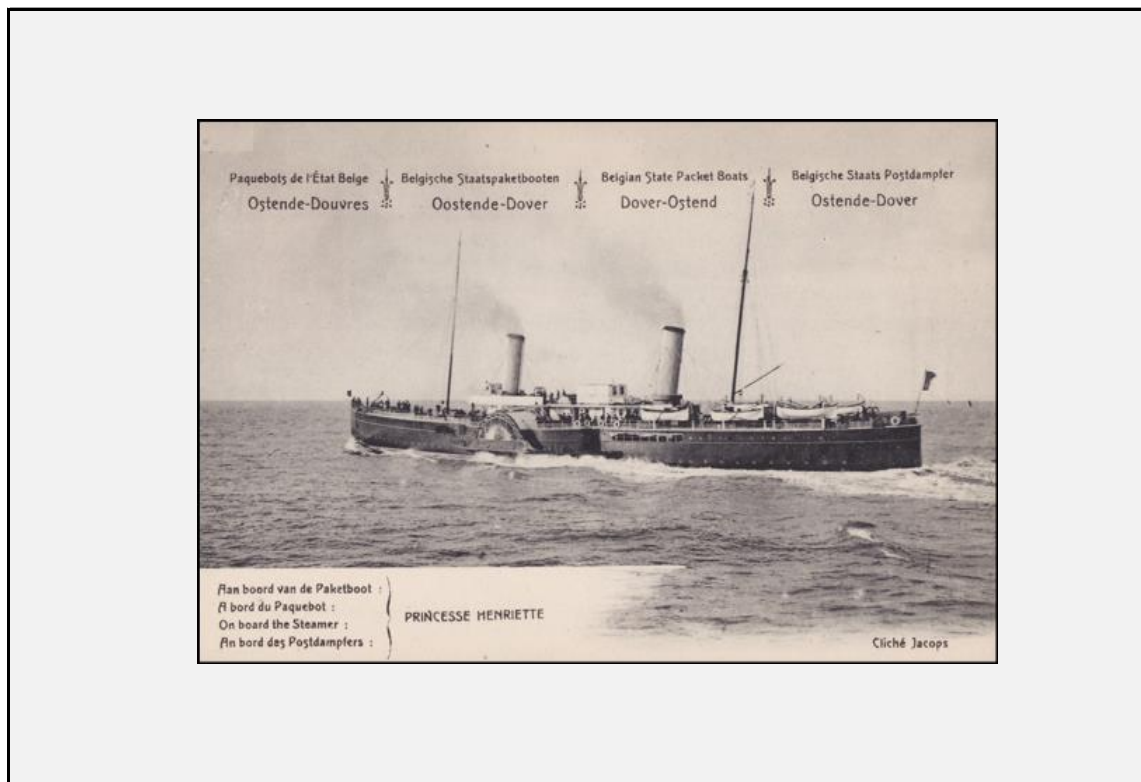

PB8.5	type: 42 ☺	Princesse Henriette				FN ◀	Nr N°: 56b
datum / date	../01/1910	o/é/pr ▶	5.085 ex	W / V ▶	5c	basiszegel / base timbre / base stamp ↓	
PB8.6	type: 42	Princesse Joséphine				FN ◀	Nr N°: 56b
datum / date	../01/1910	o/é/pr ▶	5.085 ex	W / V ▶	5c