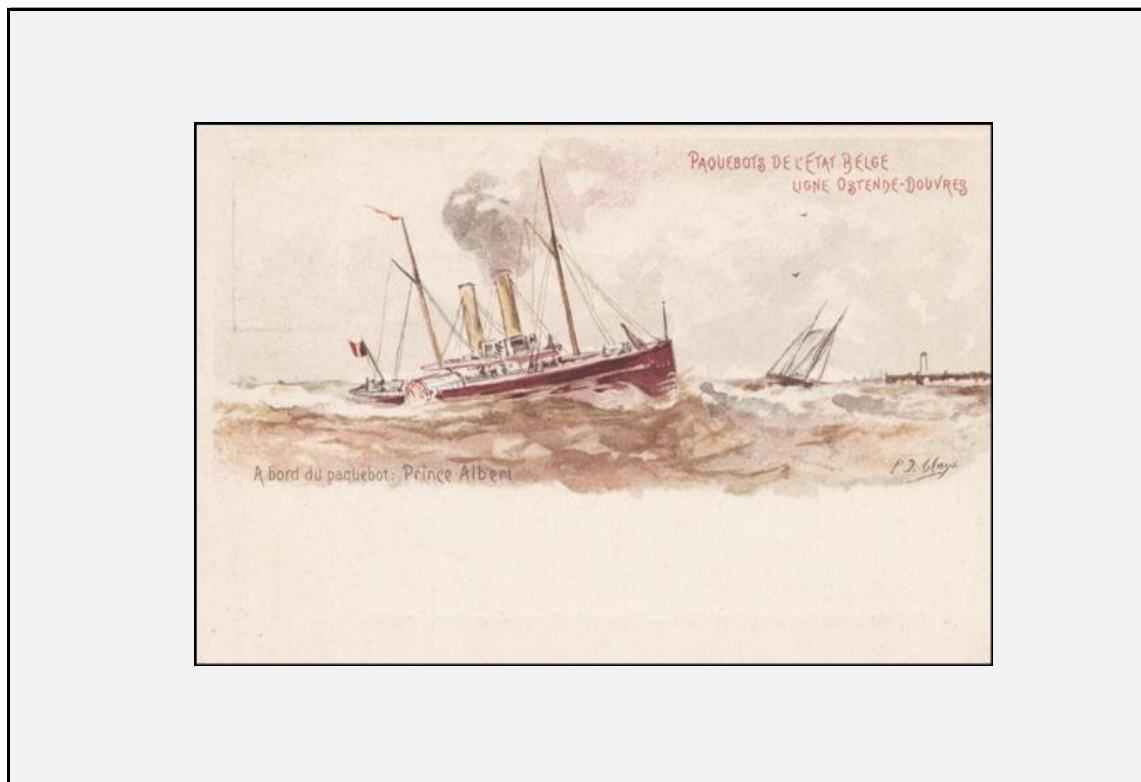

PB2.13	type: 25 ☺	Prince Albert (vertrekt/départ/departure)				FN ◀	Nr N°: 57
datum / date	31/08/1899	o/é/pr ▶	2.778 ex	W / V ▶	10c	basiszegel/base timbre/base stamp †	
PB2.14	type: 25 ☺	Princesse Clémentine (vertrekt/départ/departure)				FN ◀	Nr N°: 57
datum / date	31/08/1899	o/é/pr ▶	2.778 ex	W / V ▶	10c