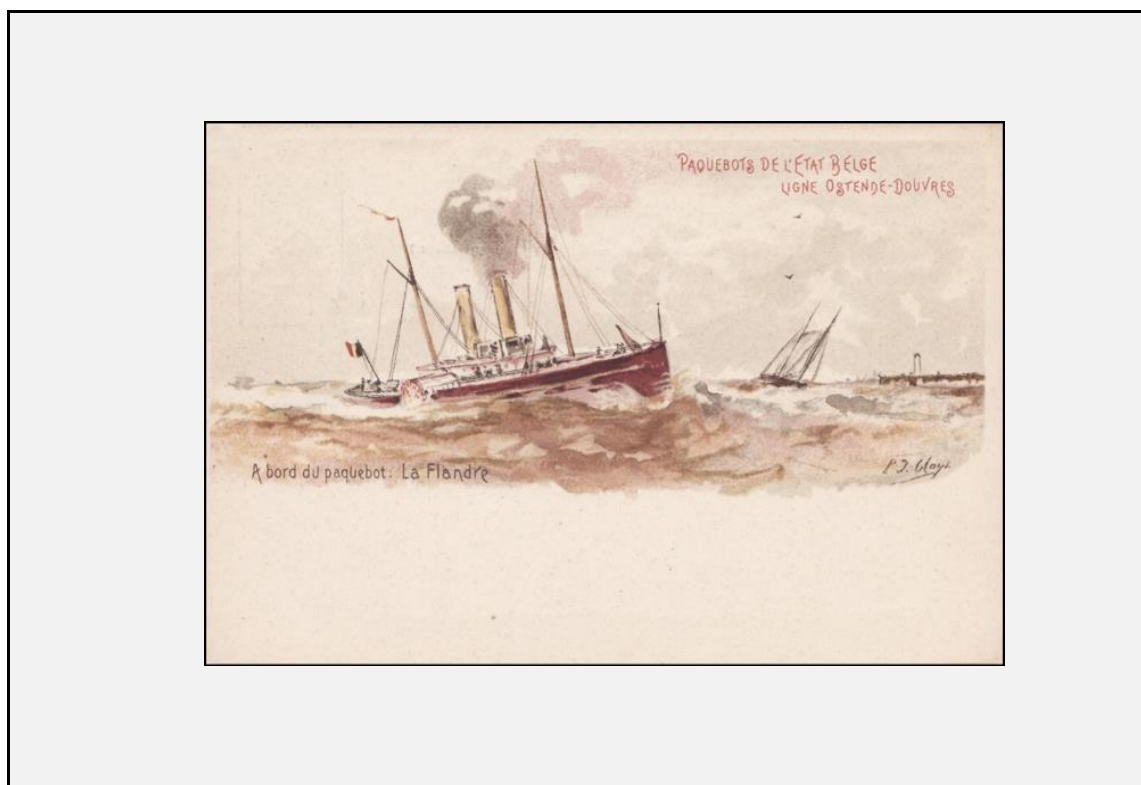

PB2.9	type: 25 ☺	Ville de Douvres (aankomst/arrivée/arrival)	FN ◀	Nr N°: 57		
datum / date	31/08/1899	o/é/pr ▶	2.778 ex	W / V ▶	10c	basiszegel/base timbre/base stamp †
PB2.10	type: 25 ☺	La Flandre (vertrekt/départ/departure)	FN ◀	Nr N°: 57		
datum / date	31/08/1899	o/é/pr ▶	2.778 ex	W / V ▶	10c