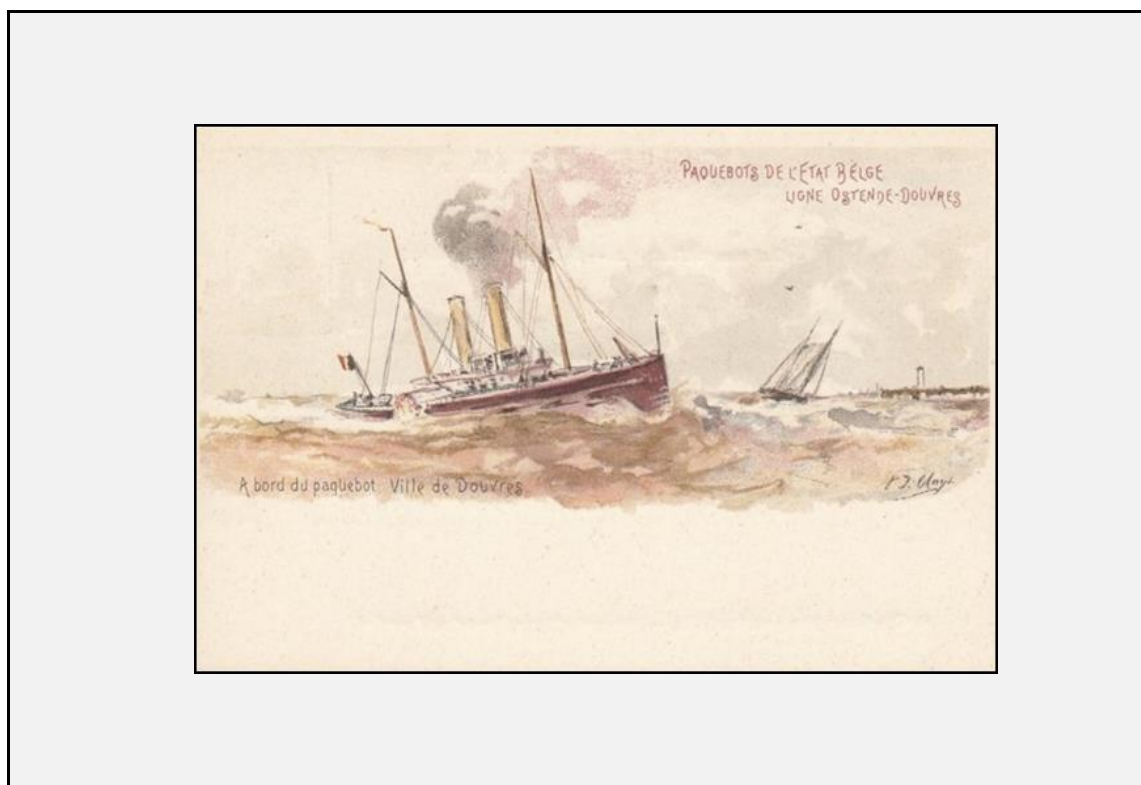

PB2.17	type: 25 ☺	(Le) Rapide (vertrekt/départ/departure)	FN ◀	Nr N°: 57
datum / date	31/08/1899	o/é/pr ▶	2.778 ex	W / V ▶
			10c	basiszegel/base timbre/base stamp †
PB2.18	type: 25 ☺	Ville de Douvres (vertrekt/départ/departure)	FN ◀	Nr N°: 57
datum / date	31/08/1899	o/é/pr ▶	2.778 ex	W / V ▶
			10c