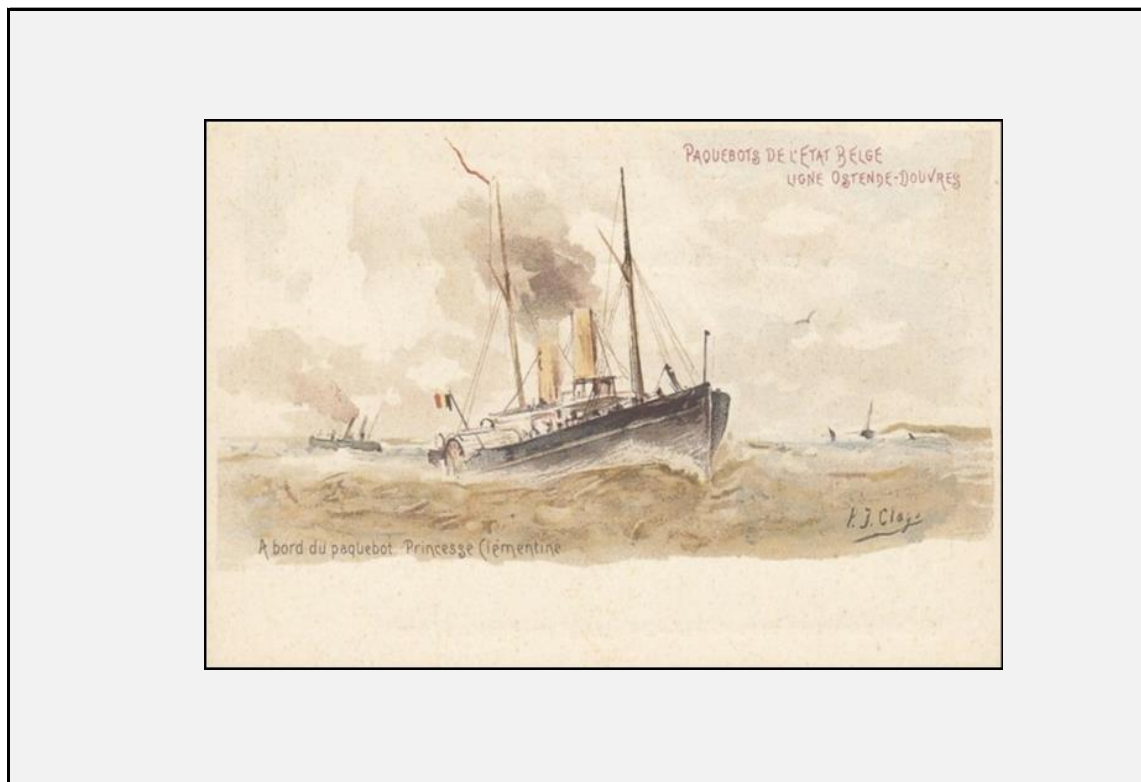

PB2.5	type: 25 ☺	Princesse Clémentine (aankomst/arrivée/arrival)				FN ◀	Nr N°: 57
datum / date	31/08/1899	o/é/pr ▶	2.778 ex	W / V ▶	10c	basiszegel/base timbre/base stamp †	
PB2.6	type: 25 ☺	Princesse Henriette (aankomst/arrivée/arrival)				FN ◀	Nr N°: 57
datum / date	31/08/1899	o/é/pr ▶	2.778 ex	W / V ▶	10c