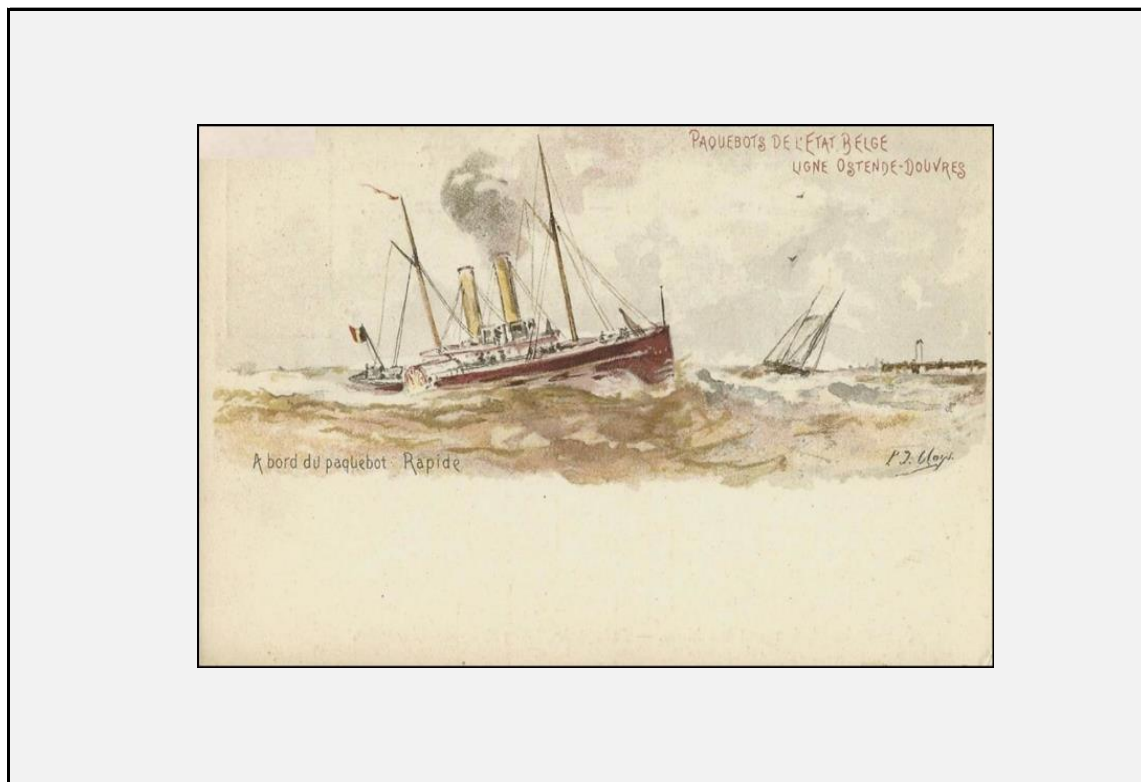

PB2.17	type: 25 ☺	(Le) Rapide (vertrekt/départ/departure)	FN ◀	Nr N°: 57
datum / date	31/08/1899	o/é/pr ▶	2.778 ex	W / V ▶
			10c	basiszegel/base timbre/base stamp †
PB2.18	type: 25 ☺	Ville de Douvres (vertrekt/départ/departure)	FN ◀	Nr N°: 57
datum / date	31/08/1899	o/é/pr ▶	2.778 ex	W / V ▶
			10c