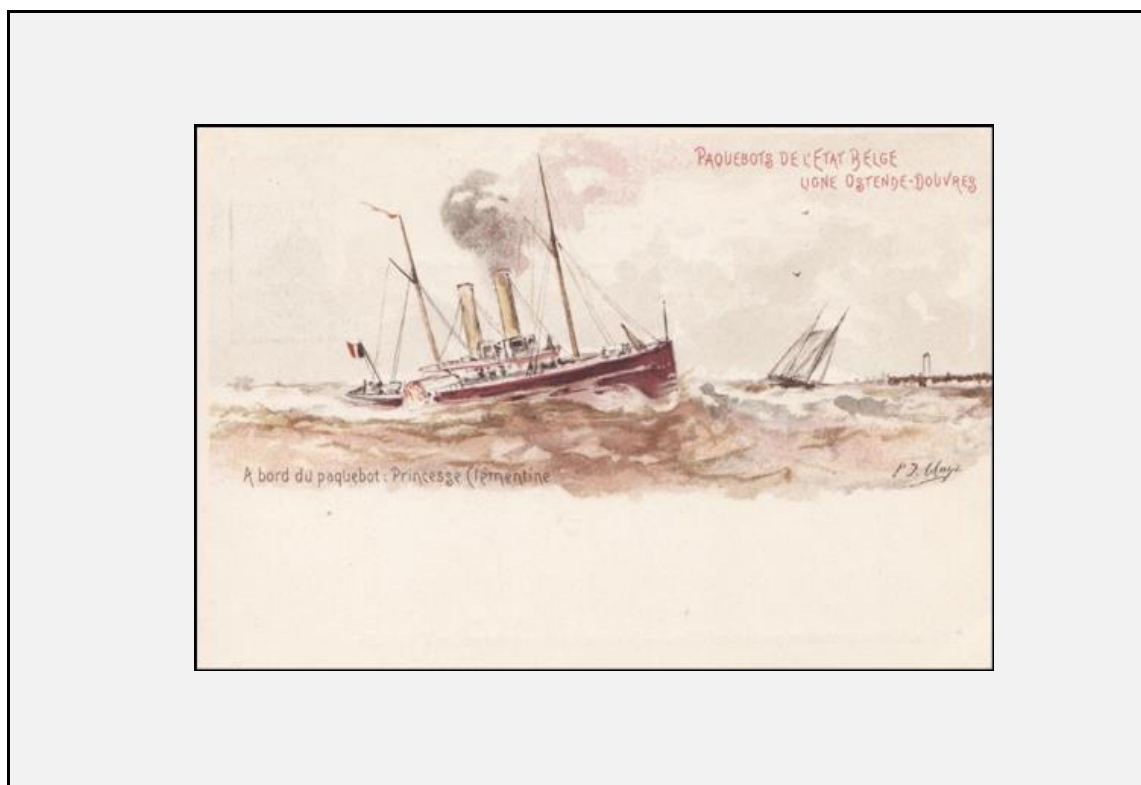

PB2.13	type: 25 ☺	Prince Albert (vertrekt/départ/departure)				FN ◀	Nr N°: 57
datum / date	31/08/1899	o/é/pr ▶	2.778 ex	W / V ▶	10c	basiszegel/base timbre/base stamp †	
PB2.14	type: 25 ☺	Princesse Clémentine (vertrekt/départ/departure)				FN ◀	Nr N°: 57
datum / date	31/08/1899	o/é/pr ▶	2.778 ex	W / V ▶	10c