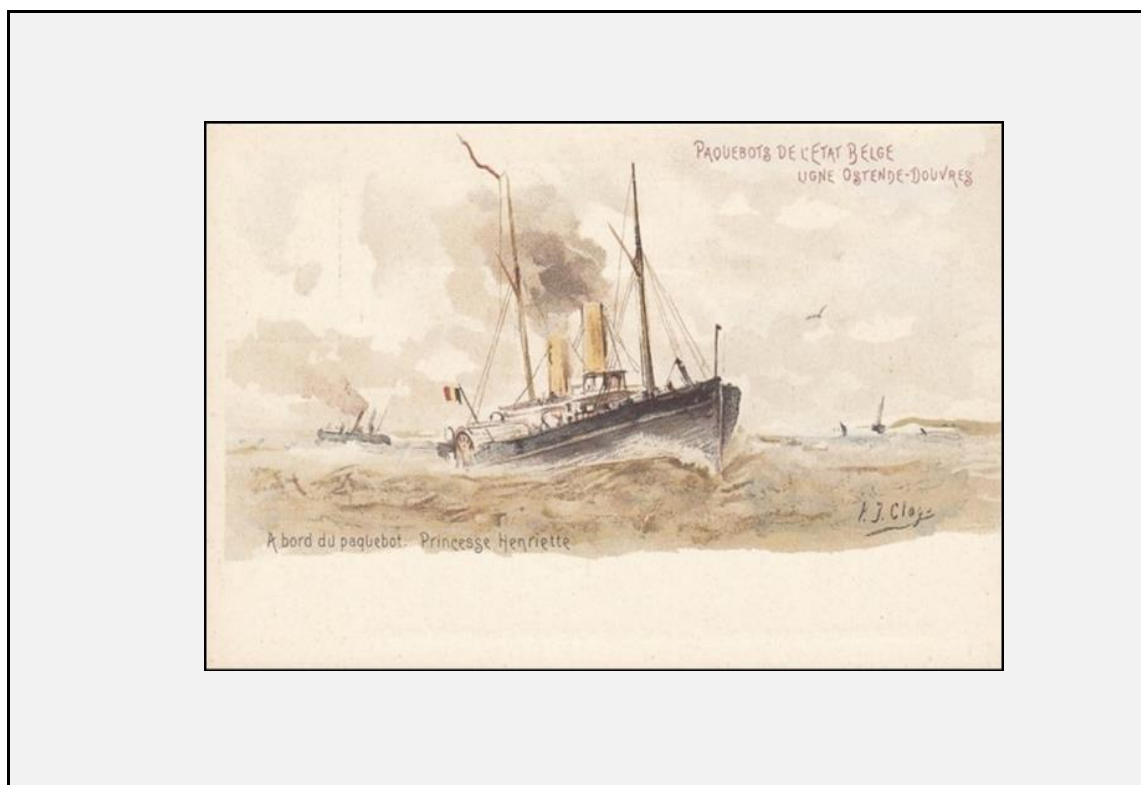

PB2.5	type: 25 ☺	Princesse Clémentine (aankomst/arrivée/arrival)				FN ◀	Nr N°: 57
datum / date	31/08/1899	o/é/pr ▶	2.778 ex	W / V ▶	10c	basiszegel/base timbre/base stamp †	
PB2.6	type: 25 ☺	Princesse Henriette (aankomst/arrivée/arrival)				FN ◀	Nr N°: 57
datum / date	31/08/1899	o/é/pr ▶	2.778 ex	W / V ▶	10c