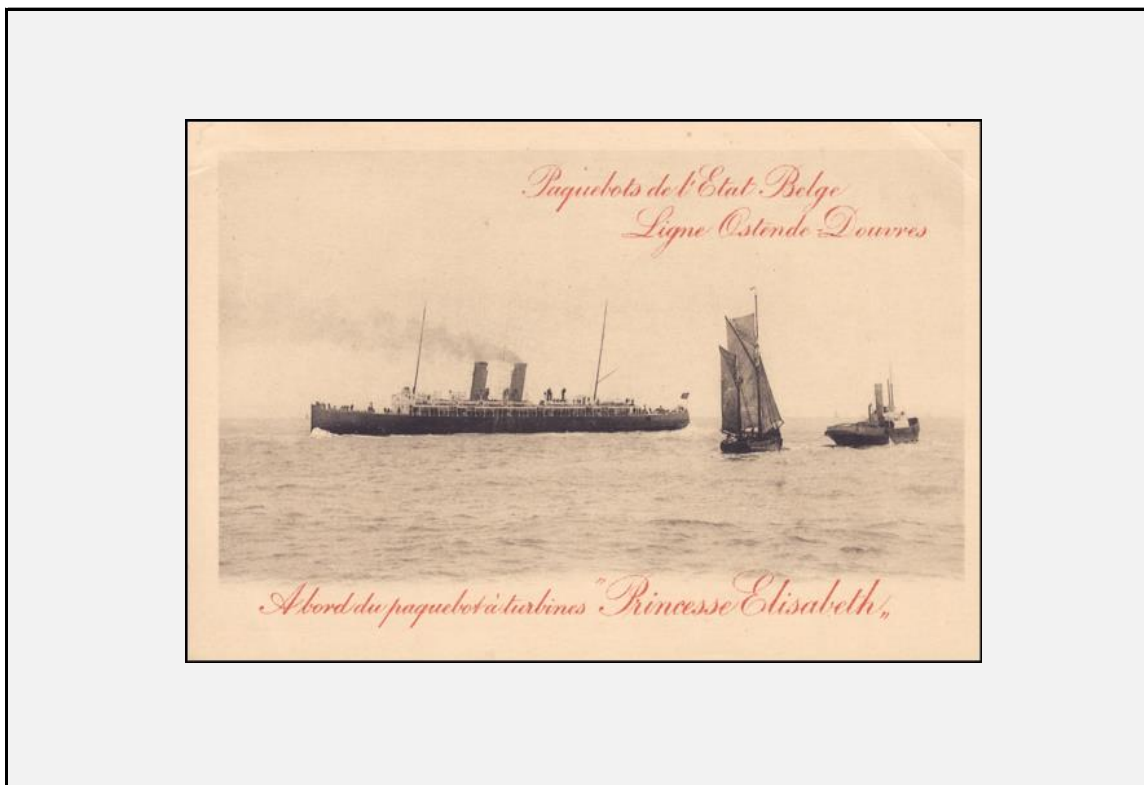

PB5.3	type: 31	☺	Princesse Elisabeth & 2 boten/bateaux/boats	FN ◀	Nr N°: 56b
datum / date	31/07/1906	o/é/pr ▶	3.333 ex	W / V ▶	5c
					basiszegel/base timbre/base stamp ↓
PB6.1	type: 35	☺	Princesse Elisabeth naar - rechts/à droite/right	FN ◀	Nr N°: 74
datum / date	31/07/1906	o/é/pr ▶	3.333 ex	W / V ▶	10c