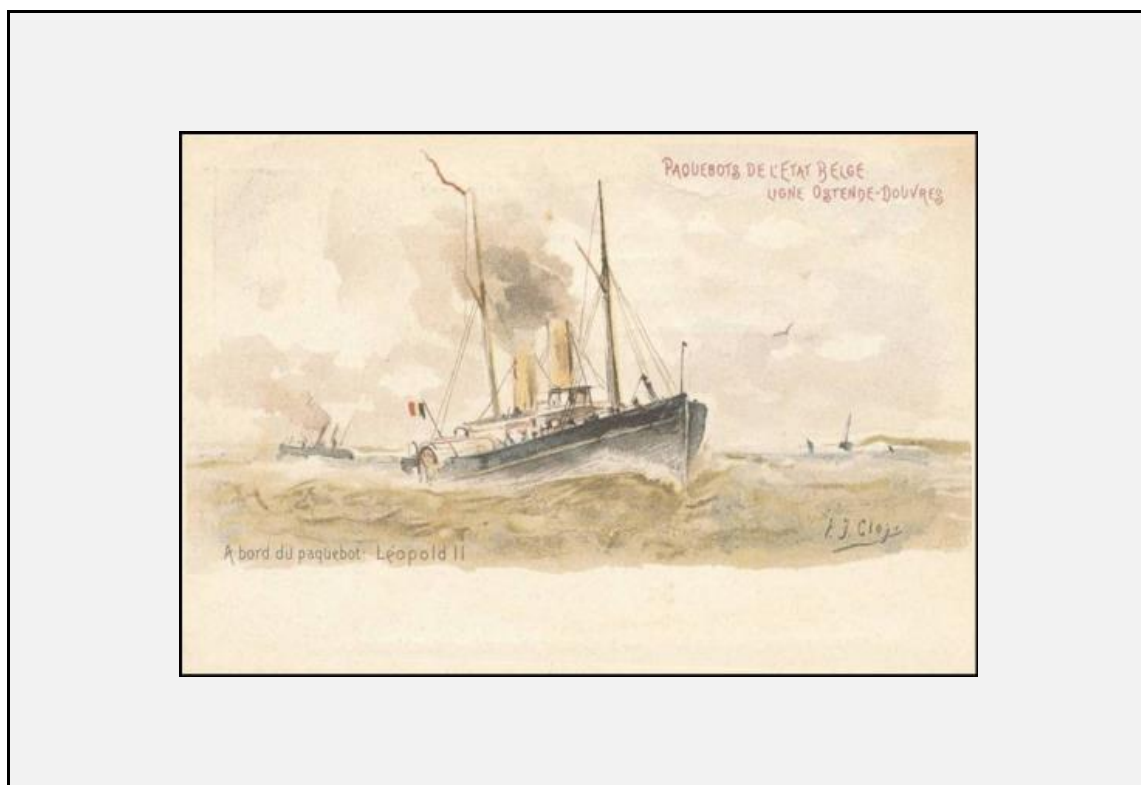

PB2.1	type: 25 ☺	La Flandre (aankomst/arrivée/arrival)	FN ◀	Nr N°: 57
datum / date	31/08/1899	o/é/pr ▶	2.778 ex	W / V ▶
			10c	basiszegel/base timbre/base stamp †
PB2.2	type: 25 ☺	Léopold II (aankomst/arrivée/arrival)	FN ◀	Nr N°: 57
datum / date	31/08/1899	o/é/pr ▶	2.778 ex	W / V ▶
			10c