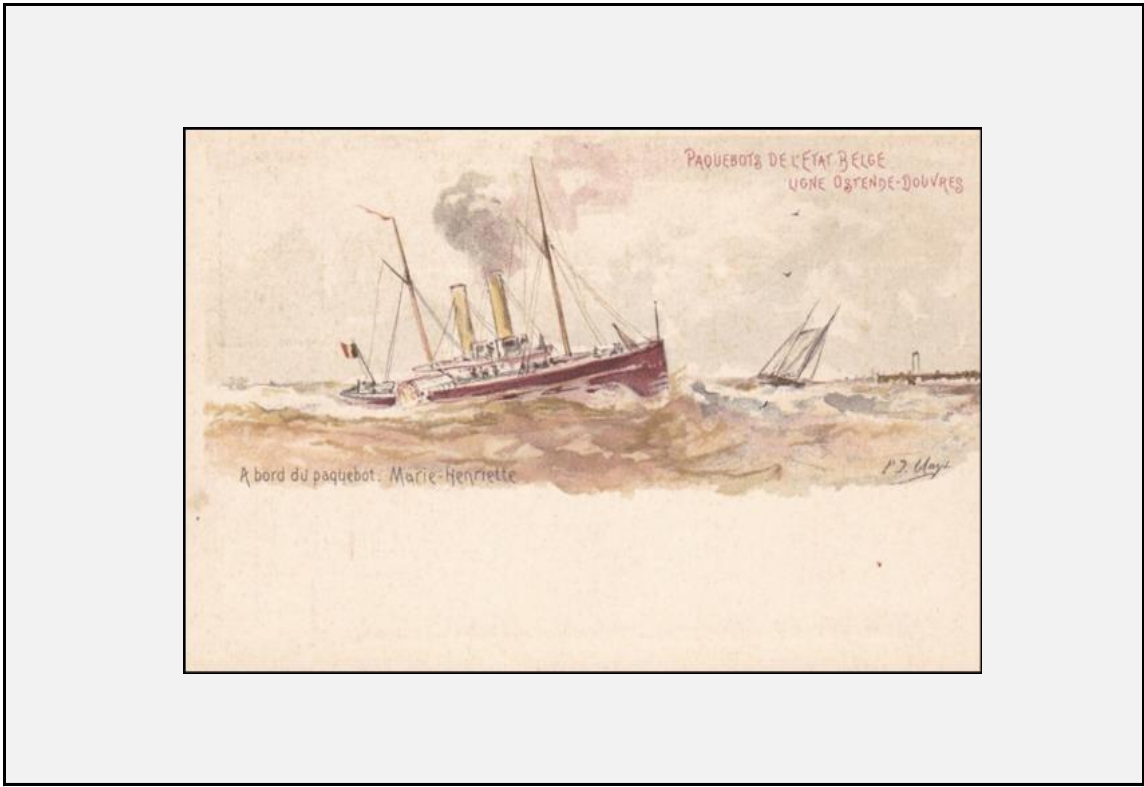

PB1.11	type: 23 ☺	Léopold II (vertrekt/départ/departure)				FN ◀	Nr N°: 53
datum / date	31/08/1899	o/é/pr ▶	2.778 ex	W / V ▶	5c	basiszegel/base timbre/base stamp †	
PB1.12	type: 23 ☺	Marie-Henriette (vertrekt/départ/departure)				FN ◀	Nr N°: 53
datum / date	31/08/1899	o/é/pr ▶	2.778 ex	W / V ▶	5c