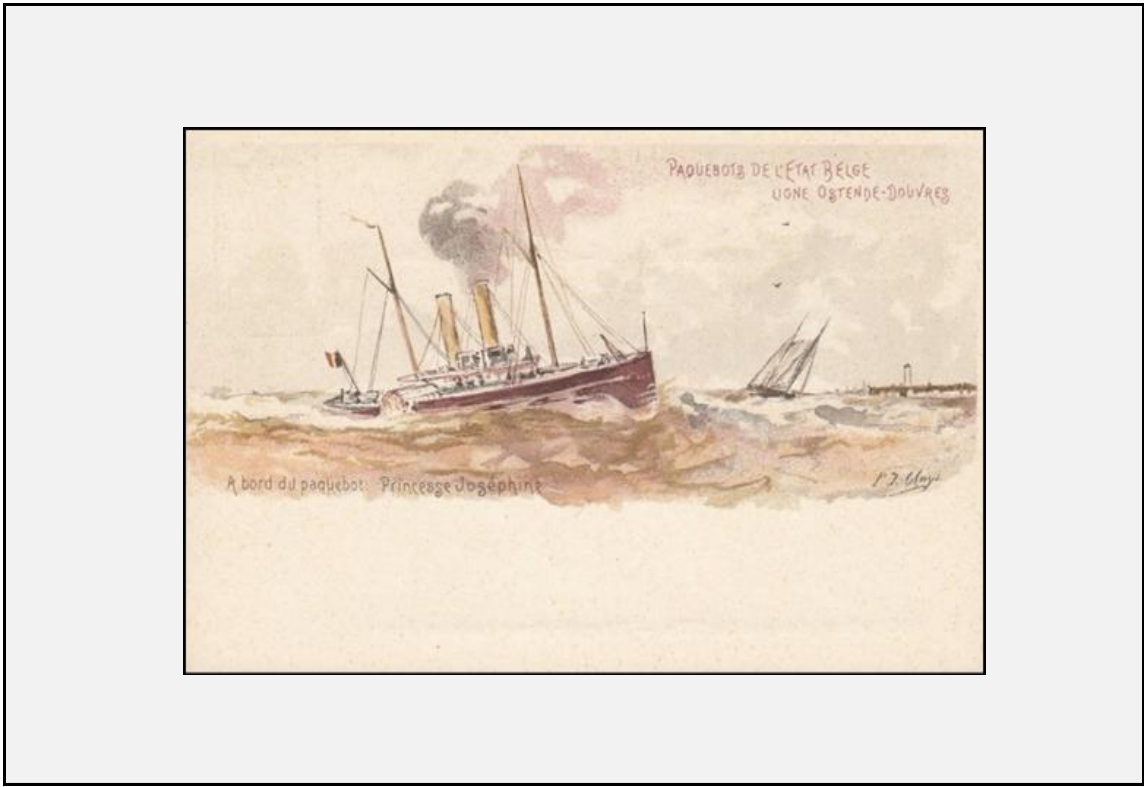

PB1.15	type: 23 ☺	Princesse Henriette (vertrekt/départ/departure)	FN ◀	Nr N°: 53
datum / date	31/08/1899	o/é/pr ▶	2.778 ex	W / V ▶
			5c	basiszegel/base timbre/base stamp †
PB1.16	type: 23 ☺	Princesse Joséphine (vertrekt/départ/departure)	FN ◀	Nr N°: 53
datum / date	31/08/1899	o/é/pr ▶	2.778 ex	W / V ▶
			5c