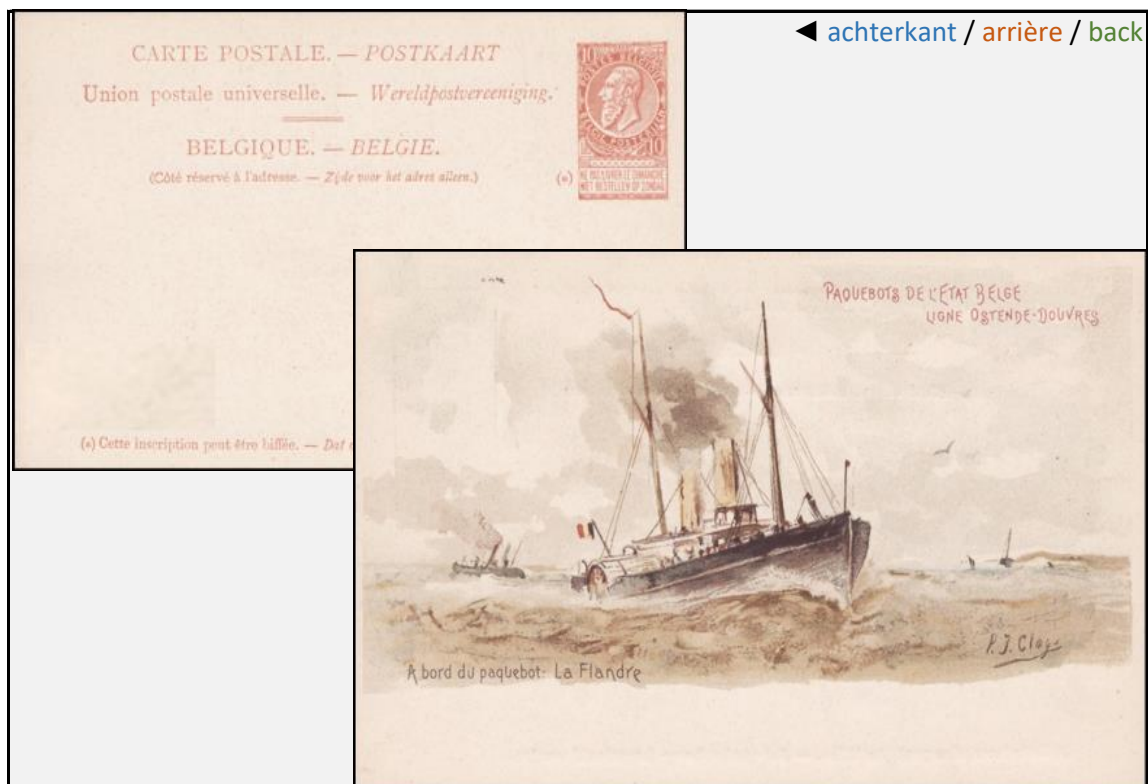

PB2.1	type: 25 ☺	La Flandre (aankomst/arrivée/arrival)	FN ◀	Nr N°: 57
datum / date	31/08/1899	o/é/pr ▶	2.778 ex	W / V ▶
			10c	basiszegel/base timbre/base stamp †
PB2.2	type: 25 ☺	Léopold II (aankomst/arrivée/arrival)	FN ◀	Nr N°: 57
datum / date	31/08/1899	o/é/pr ▶	2.778 ex	W / V ▶
			10c