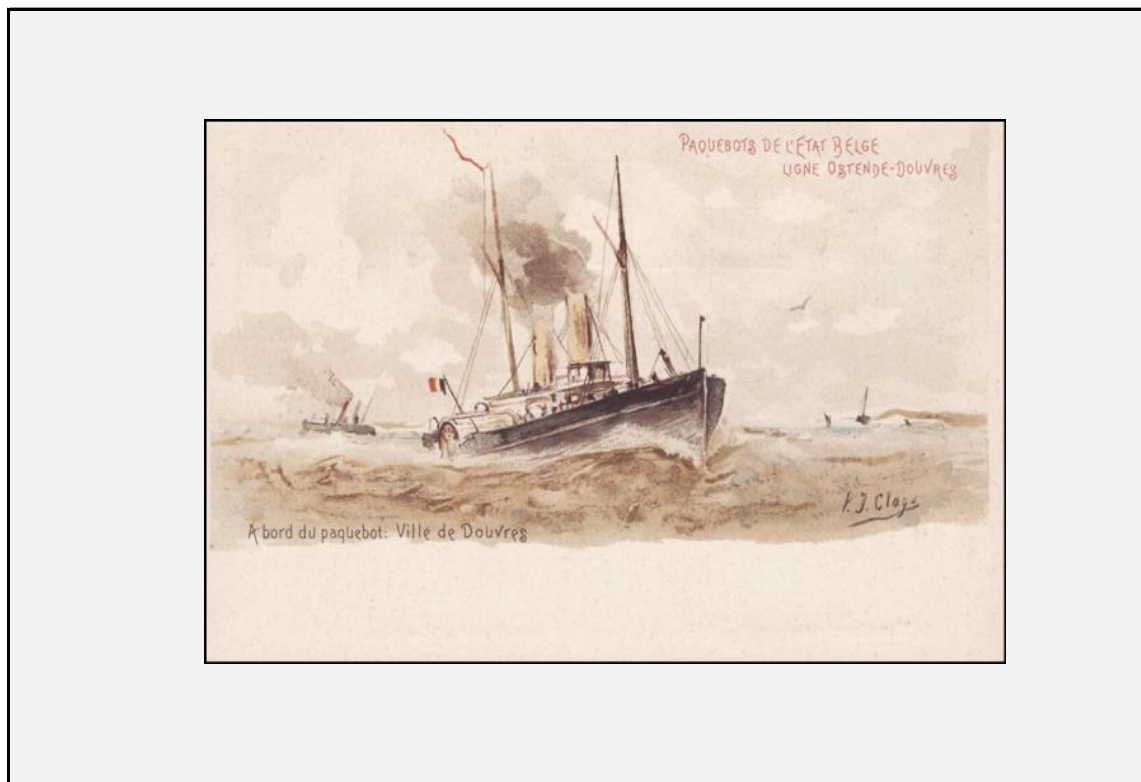

PB2.9	type: 25 ☺	Ville de Douvres (aankomst/arrivée/arrival)	FN ◀	Nr N°: 57		
datum / date	31/08/1899	o/é/pr ▶	2.778 ex	W / V ▶	10c	basiszegel/base timbre/base stamp †
PB2.10	type: 25 ☺	La Flandre (vertrekt/départ/departure)	FN ◀	Nr N°: 57		
datum / date	31/08/1899	o/é/pr ▶	2.778 ex	W / V ▶	10c