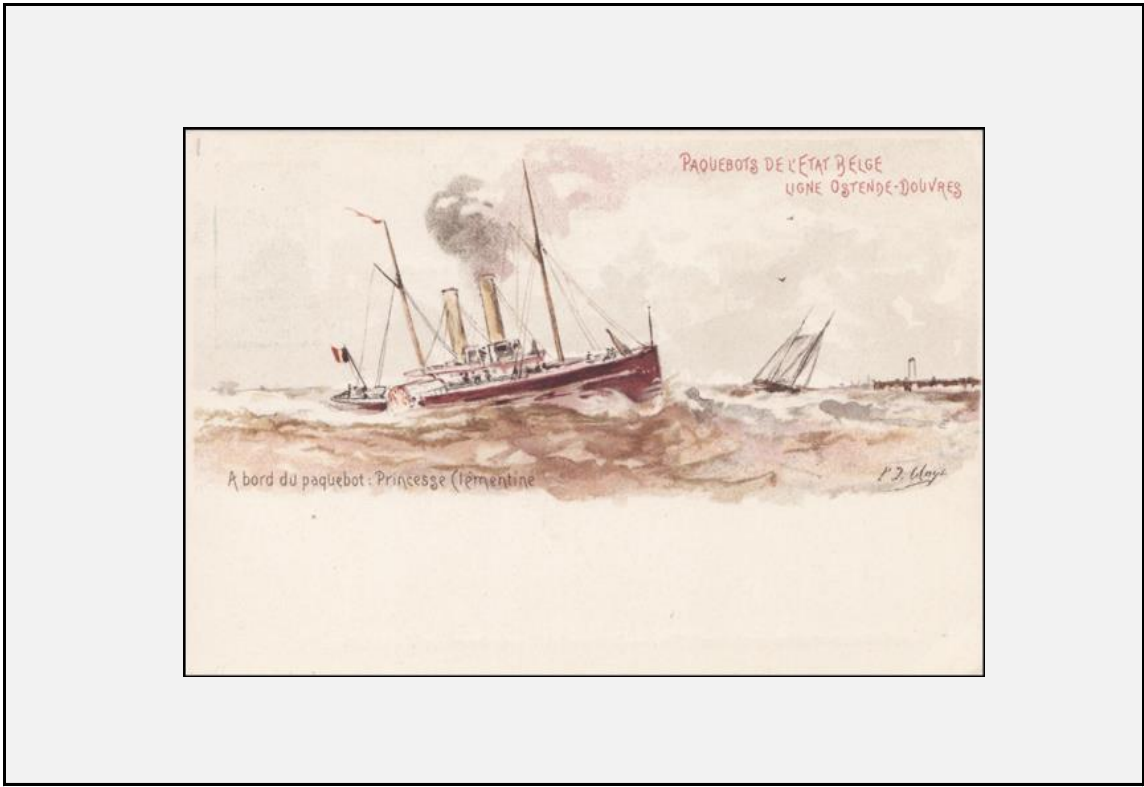

PB1.13	type: 23 ☺	Prince Albert (vertrekt/départ/departure)				FN ◀	Nr N°: 53
datum / date	31/08/1899	o/é/pr ▶	2.778 ex	W / V ▶	5c	basiszegel/base timbre/base stamp †	
PB1.14	type: 23 ☺	Princesse Clémentine (vertrekt/départ/departure)				FN ◀	Nr N°: 53
datum / date	31/08/1899	o/é/pr ▶	2.778 ex	W / V ▶	5c