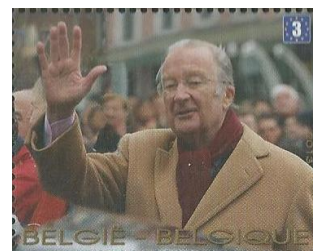

Formaat: — zegels: 48,75 x 38,15mm;
— blok BL208: 200 x 100mm

Papier: GW-LITHO (FSC)

© bpost

4350

Eedaflegging Koning Albert II

© bpost

4351

Koninklijk bezoek