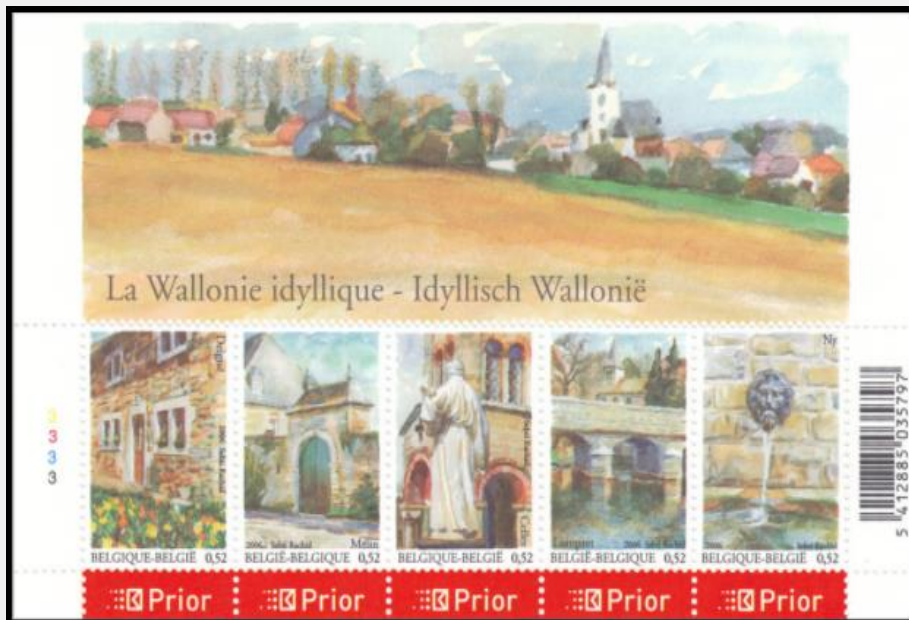

3541 / 3545 - Idyllisch Walonië - Blok BL132

2006

Voorverkoop: 3/06/2006

Uitgifte: 6/06/2006

© bpost

Drukprocedure: rasterdiepdruk

— Philanews Nr. 3 / 2006 (pg. 14 - 15) —

Formaat: — zegels: 27,66 x 40,20mm;
— blok BL132: 166 x 100mm

Tanding: 11½

Papier: PF-P5

alle zegels: €0,52

Blok **BL132**

R▶ = versnijding Rechts
3333 plaatnummer
R▶ afdrukdatum: geen datum