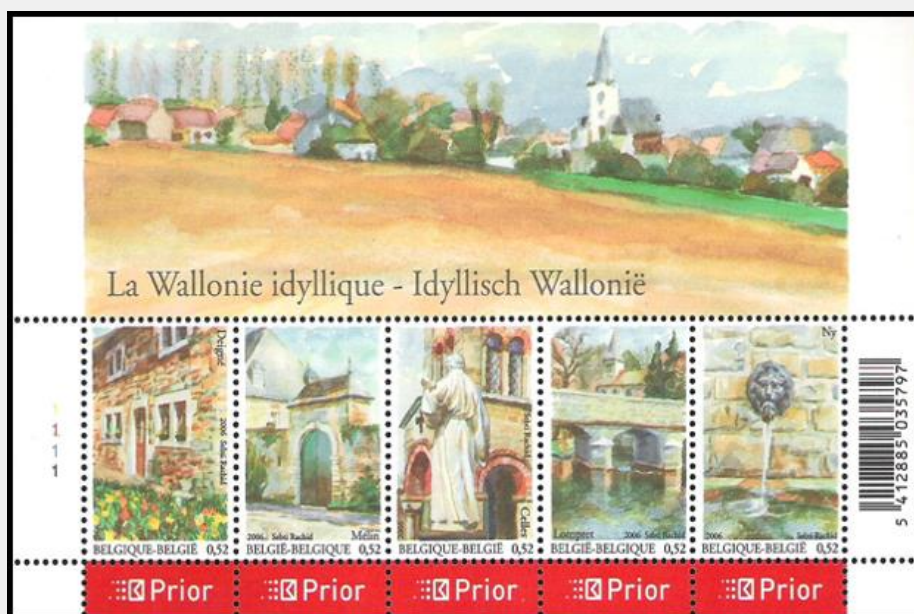

3541 / 3545 - Idyllisch Walonië - Blok BL132

2006

Voorverkoop: 3/06/2006

Uitgifte: 6/06/2006

© bpost

Drukprocedure: rasterdiepdruk

— Philanews Nr. 3 / 2006 (pg. 14 - 15) —

**Formaat: — zegels: 27,66 x 40,20mm;
— blok BL132: 166 x 100mm**

Tanding: 11½

Papier: PF-P5

alle zegels: €0,52

Blok BL132

L▶ = versnijding Links

1 1 1 plaatnummer

L▶ afdrukdatum: geen datum

© bpost