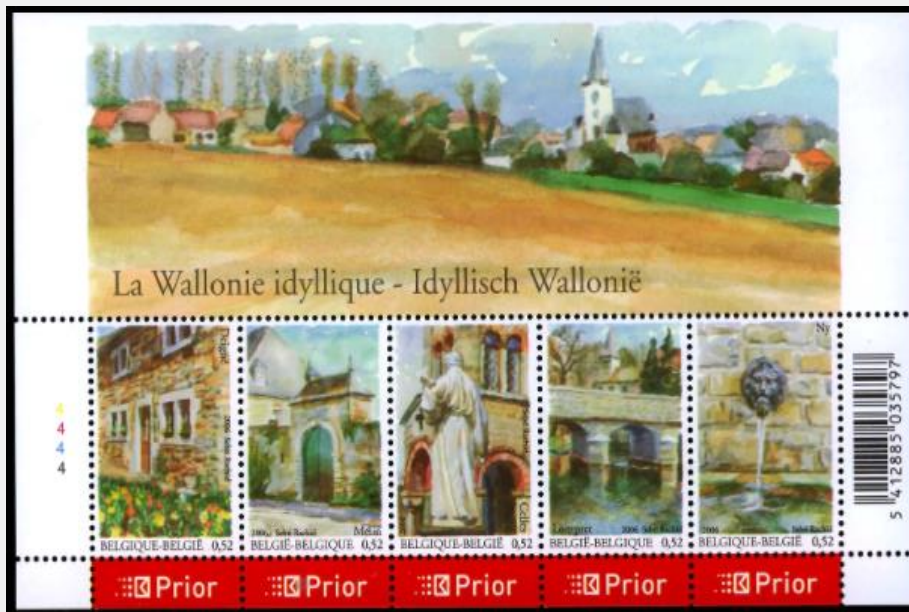

3541 / 3545 - Idyllisch Wallonië - Blok BL132

2006

Voorverkoop: 3/06/2006

Uitgifte: 6/06/2006

© bpost

Drukprocedure: rasterdiepdruk

— Philanews Nr. 3 / 2006 (pg. 14 - 15) —

Formaat: — zegels: 27,66 x 40,20mm;
— blok BL132: 166 x 100mm

Tanding: 11½

Papier: PF-P5

alle zegels: €0,52

R► = versnijding Rechts
4444 plaatnummer
R► afdrukdatum: geen datum

Blok BL132