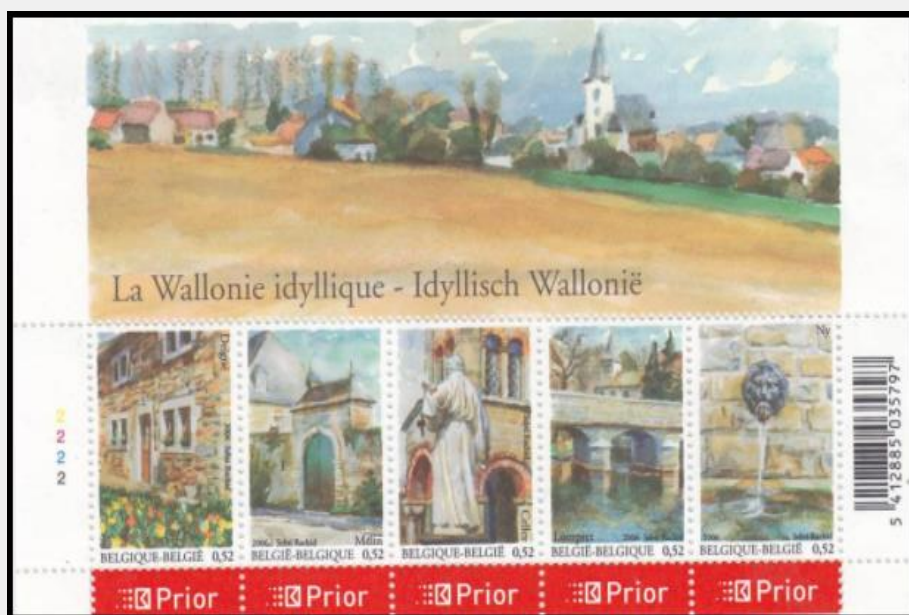

3541 / 3545 - Idyllisch Walonië - Blok BL132

2006

Voorverkoop: 3/06/2006

Uitgifte: 6/06/2006

© bpost

Drukprocedure: rasterdiepdruk

— Philanews Nr. 3 / 2006 (pg. 14 - 15) —

**Formaat: — zegels: 27,66 x 40,20mm;
— blok BL132: 166 x 100mm**

Tanding: 11½

Papier: PF-P5

alle zegels: €0,52

Blok BL132

L▶ = versnijding Links

2 2 2 2 plaatnummer

L▶ afdrukdatum: geen datum

© bpost