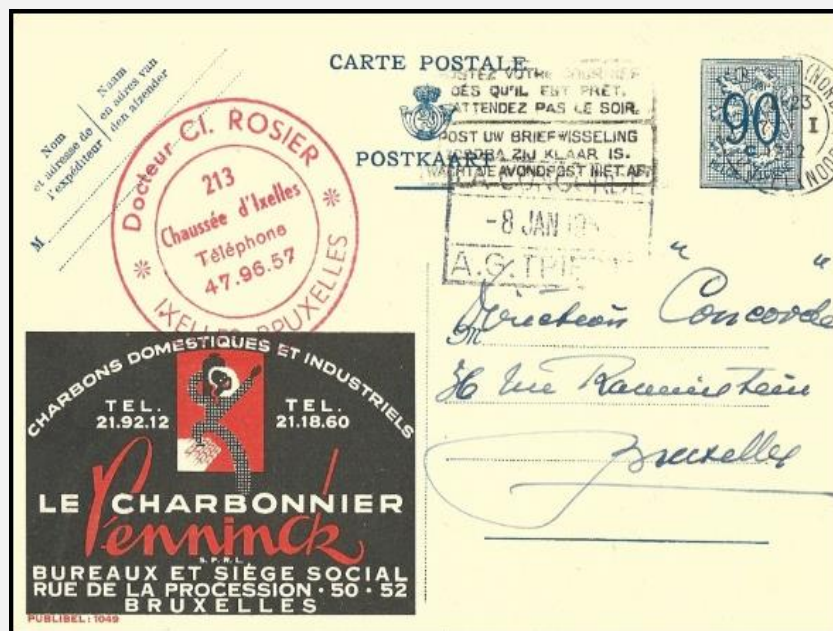

PKPu1049	Pub. ▶	☺	Le Charbonnier PENNINCK - Bruxelles			FN ◀
datum / date	/1952	o/é/pr ▶		W / V ▶	0,90 F	
PKPu1050	Pub. ▶	☺	Couque de Dinant - moëlleuse			FN ◀
datum / date	/1952	o/é/pr ▶		W / V ▶	0,90 F	

PKPu1049