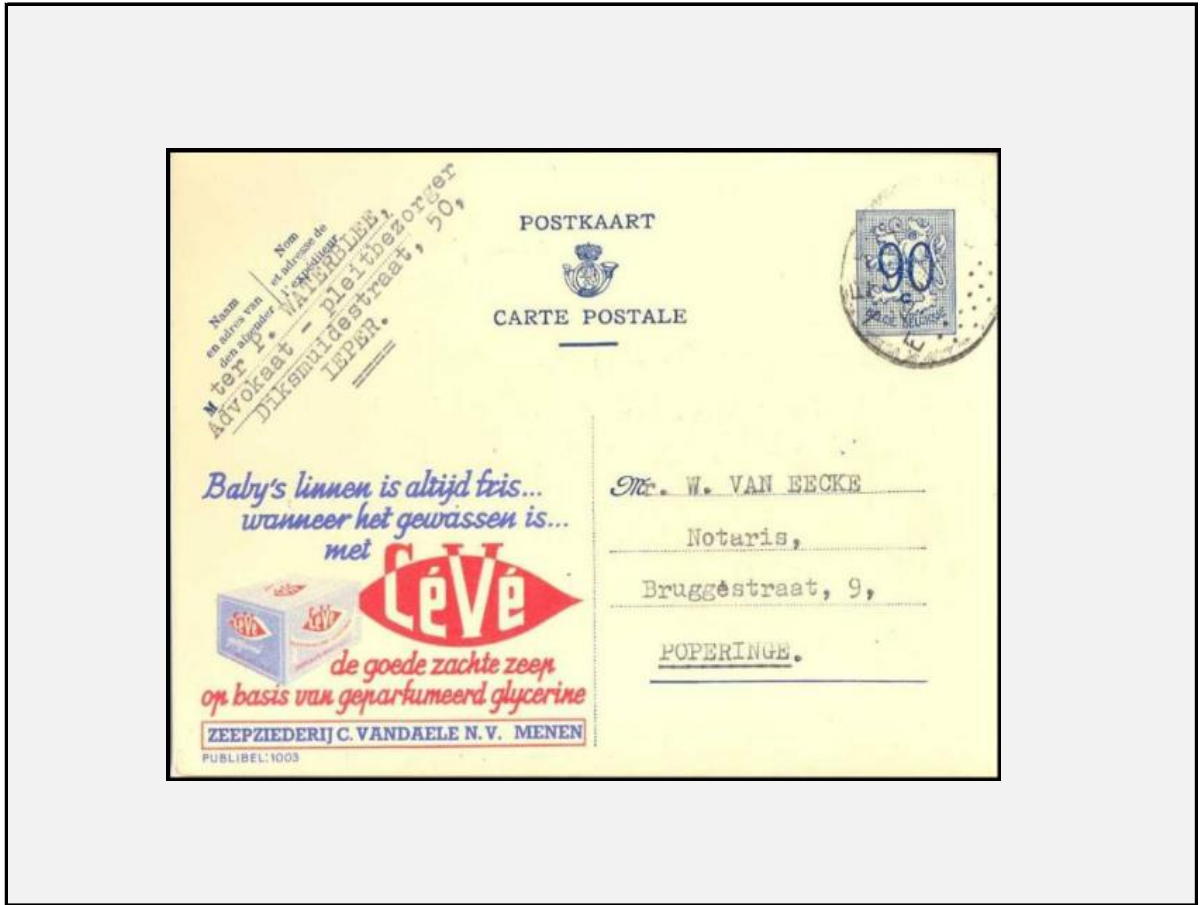

PKPu1003	Pub. ▶ ☺	CéCé zachte zeep..				NF ◀
datum / date	/1951	o/é/pr ▶		W / V ▶	0,90 F	
PKPu1004	Pub. ▶ ☺	LES CAFES BOURGEOIS Frères à NEUFCHATEAU				FN ◀
datum / date	/1951	o/é/pr ▶		W / V ▶	0,90 F	

PKPu1003