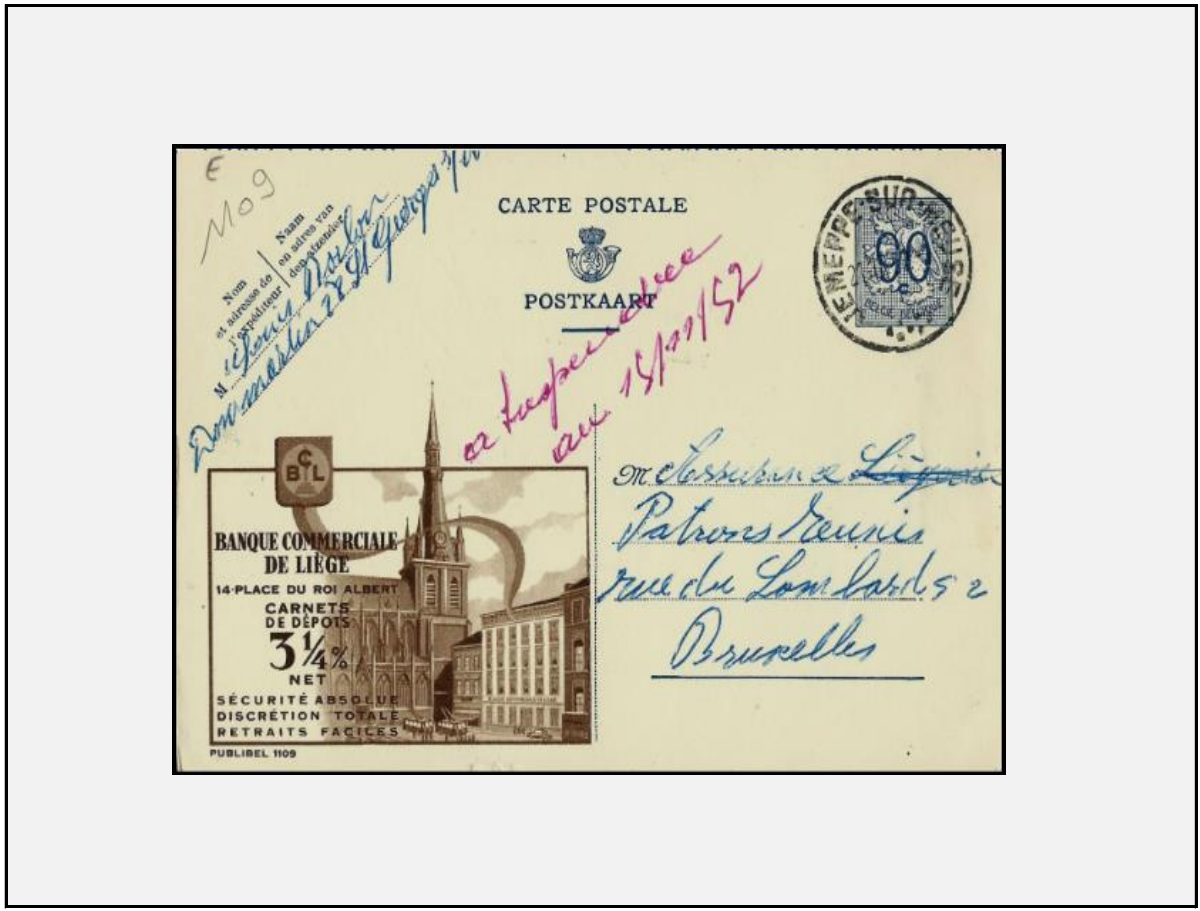

PKPu1109	Pub. ▶	☺	Banque Commerciale de Liège	FN ◀
datum / date	/1952	o/é/pr ▶	W / V ▶	0,90 F
PKPu1110	Pub. ▶	☺	BELFORT Meubel - LOPPEM - BRUGGE - TIELT	NF ◀
datum / date	/1952	o/é/pr ▶	W / V ▶	0,90 F

PKPu1109