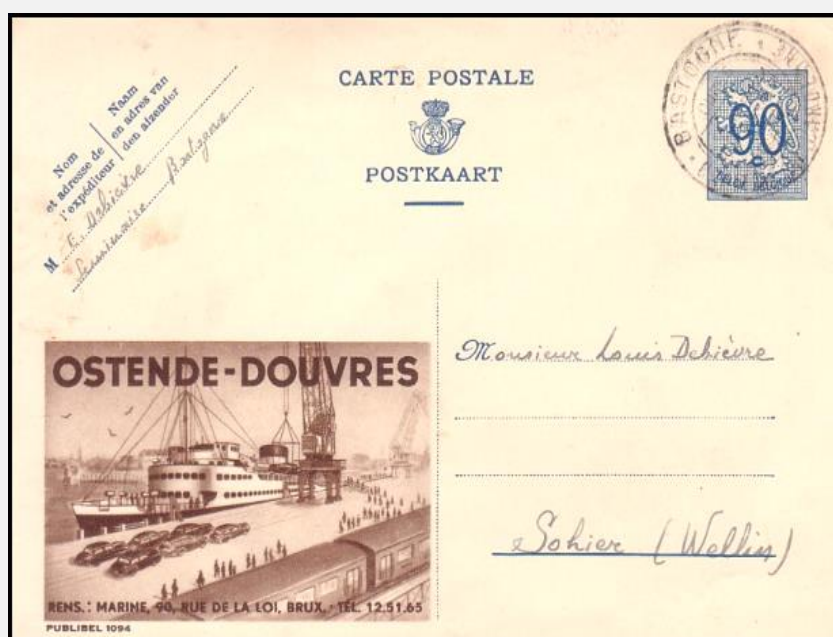

PKPu1093	Pub. ▶			... ◀
datum / date		o/é/pr ▶	W / V ▶	
PKPu1094	Pub. ▶	☺	Ostend-Douvres	NF ◀
datum / date	/1952	o/é/pr ▶	W / V ▶	0,90 F

PKPu1093

PKPu1094