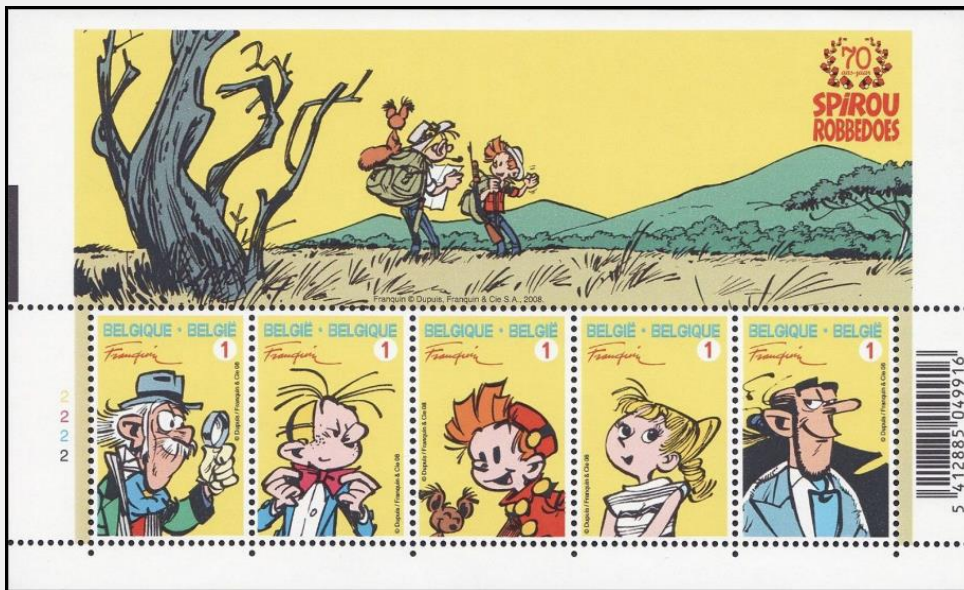

3775 / 3779 - Robbedoes - Blok BL154: (1)w=€0,54

2008

Voorverkoop: 12/04/2008

uitgifte: 14/04/2008

— Philanews Nr. 2 / 2008 (pg. 5) —

© bpost

Drukprocedure: rasterdiepdruk

Formaat: — zegels: 27,66 x 40,20mm;
— blok BL154: 166 x 100mm

Tanding: 11½

Papier: PF-P5

Blok BL154

L ▶ = versnijding Links

b 2 2 2 2 plaatnummer

L ▶ afdrukdatum: geen datum

© bpost