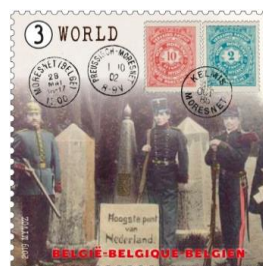

© bpost

Formaat: — zegels: 40 x 40mm;
— blok BL272: 189 x 136mm

Tanding: 11½

Papier: GW (FSC)

© bpost

4838 (3)W

Zinkmijn 'Vieille-Montagne'

© bpost