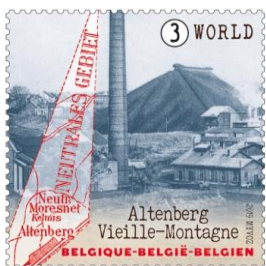

4838 / 4839 - Een stukje geschiedenis: onbekende Neutraal Moresnet - Zegels uit blok BL272 & Blok BL272: (3)WORLD: w=€4,86

2019

Voorverkoop: 26/01/2019

Uitgifte: 28/01/2019

Drukprocedure: offset

— Philanews Nr. 1 / 2019 (pg. 8 - 9) —

© bpost

Formaat: — zegels: 40 x 40mm;
— blok BL272: 189 x 136mm

Tanding: 11½

Papier: GW (FSC)

© bpost

4838 (3)W

Zinkmijn 'Vieille-Montagne'