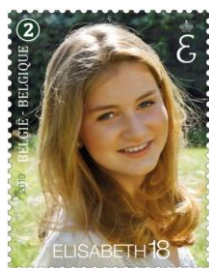

4894 - H.K.H. Prinses Elisabeth - Zegels uit V5-4894: (2): w=€1,84

2019

Voorverkoop: 19/10/2019

Uitgifte: 21/10/2019

Drukprocedure: offset

— Philanews Nr. 4 / 2019 (pg. 12 - 13) —

© bpost

Formaat: — zegel: 30 x 40mm;
— V5-4894: 176 x 215mm

Tanding: 11½

Papier: GW (FSC)

© bpost

4894 (2)

H.K.H. Prinses Elisabeth