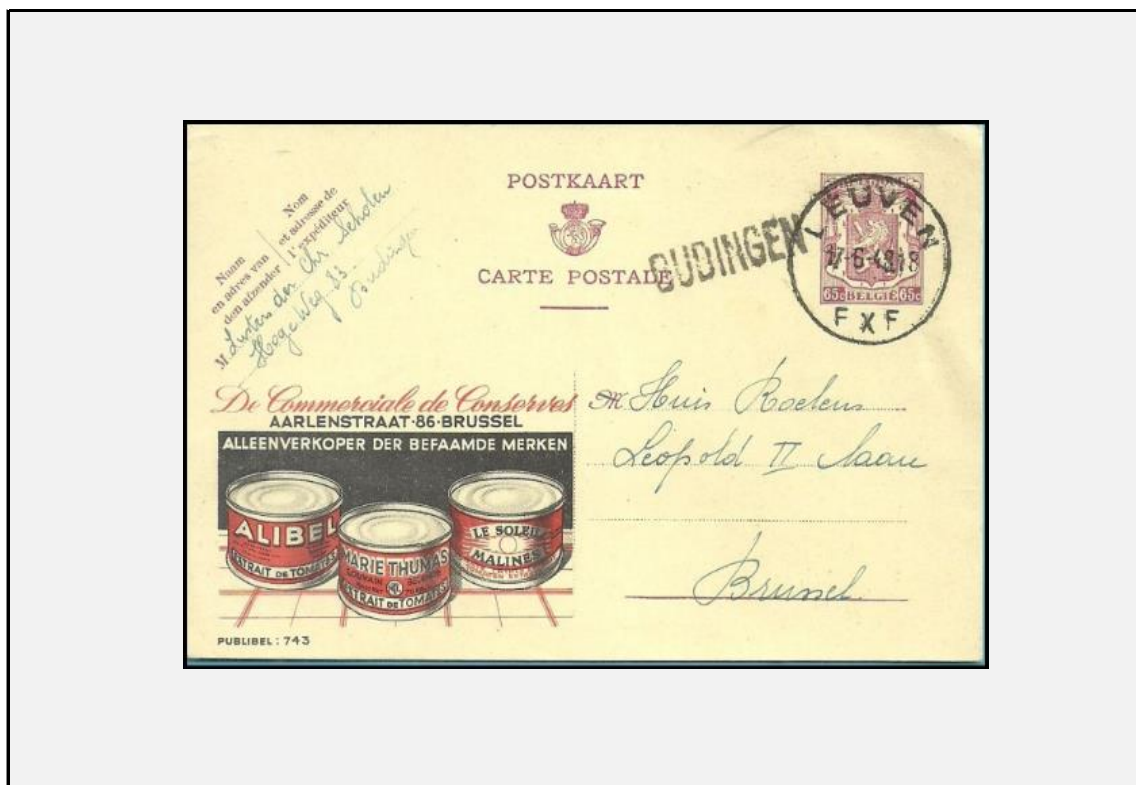

PKPu742

PKPu743

PKPu744	Pub. ▶	😊	UMAL - Pur et Fort Aluminium - casserole	FN ◀	140 x 90mm
datum / date	/1946	o/é/pr ▶	W / V ▶	0,65 F	
PKPu745	Pub. ▶	😊	Laines VESDRE wollen - BRUXELLES	FN ◀	140 x 90mm
datum / date	/1946	o/é/pr ▶	W / V ▶	0,65 F	