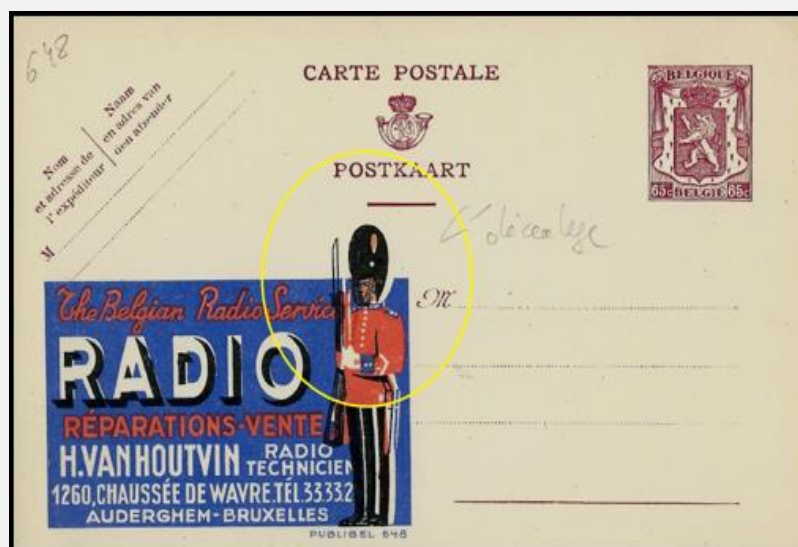

PKPu648xx	Pub. ▶ 😊	Radio service : Réparations vente H. VAN HOUTVIN - Brux.	FN ◀ 140 x 90mm	INFO ▼
datum / date	/1946	o/é/pr ▶	W / V ▶	0,65 F
PKPu649	Pub. ▶ 😊	Déménagement Vermeulen	FN ◀ 140 x 90mm	
datum / date	/1946	o/é/pr ▶	W / V ▶	0,65 F

beeldafwijking / aberration de l'image / image aberration

PKPu648xx