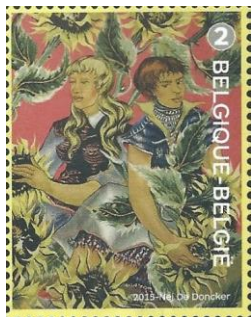

© bpost

4471 (1)