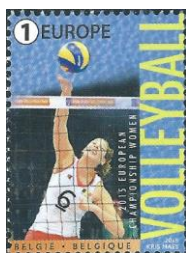

4559 - Vrouwenvolleybal: EK in Nederland en België - Zegel uit V5-4559:

(1) EUROPE: w=€1,10

2015

Voorverkoop: 5/09/2015

uitgifte: 7/09/2015

Drukprocedure: offset

— Philanews Nr. 4 / 2015 (pg. 6 - 7) —

© bpost

Formaat: — zegel: 30 x 40mm;
— V5-4559: diameter 170mm

Tanding: 11½

Papier: GW-LITHO (FSC)

© bpost

4559 (1)E

actiescène uit het vrouwenvolleybal

4565 / 4566 - Machtige miniaturen - Zegels uit blok BL232: (1): w=€0,72

2015

Voorverkoop: 24/10/2015

uitgifte: 26/10/2015

— Philanews Nr. 4 / 2015 (pg. 15) —

© bpost

Drukprocedure: offset met twee extra kleuren: goudkleur en blauw Lapis lazuli

Formaat: — zegel: 48,75 x 38,15mm;
— blok BL232: 110 x 151mm

Tanding: 11½

Papier: GW-LITHO