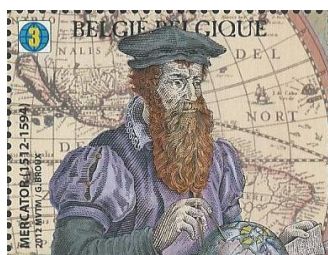

4224 / 4225 - Portret van Mercator en Jodocus Hondius - Zegels uit blok BL199:

(w: €3,57)

2012

Voorverkoop: 10/03/2012

uitgifte: 12/03/2012

Drukprocedure: gecombineerde raster- & staaldiepdruk

— Philanews Nr. 2 / 2012 (pg. 6 - 7) —

© bpost

Formaat: — zegel: 48,75 x 38,15mm;
— blok BL199: 160 x 112mm

Tanding: 11½

Papier: P-P6a

© bpost

4224

Gerard Mercator
(1512 – 1594)