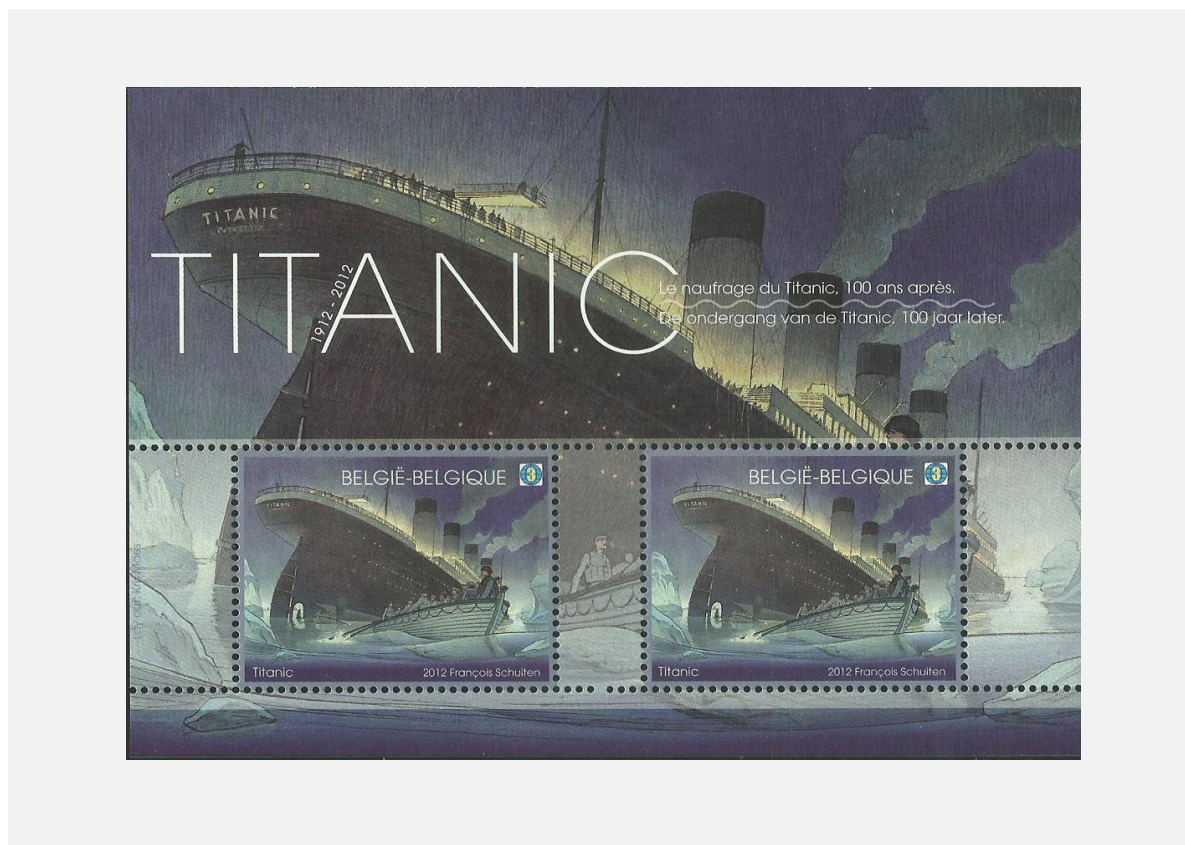

4228 / 4229 - De ondergang van de Titanic - Zegels uit blok BL200 + blok BL200: (w=€3,57)

In primeur: Titanic in 3D

2012

Voorverkoop: 14/04/2012

uitgifte: 16/04/2012

Drukprocedure: offset

— Philanews Nr. 2 / 2012 (pg. 8 - 9) —

© bpost

— zegel: 48,75 x 38,15mm;

Formaat: — blok BL200: 146 x 105mm;

In philanews : 105 x 145mm

— 4228HK: 210 x 148mm

Tanding: 11½

Papier: P-P6a

4228

de ondergang van de Titanic (1)

Op zegel 4228 bevindt het schip zich 3 mm meer naar rechts.

4229

de ondergang van de Titanic (2)

Op zegel 4229 bevindt het schip zich 3 mm meer naar links.

"blok BL200" met 2 lichtjes verschillende zegels. Gezamenlijke uitgifte met Aland. Bekijkt men de 2 lichtjes verschillende zegels samen door een aangepaste bril (zegels +speciaal brilletje aan prijs van €8,99) dan krijgt men een 3D-effect

blok BL200

© bpost