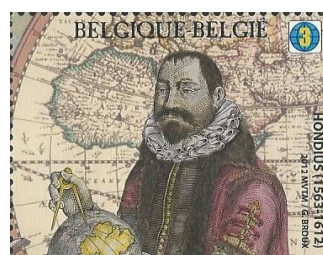

4216/17

blok BL198

© bpost

4224 / 4225 - Portret van Mercator en Jodocus Hondius - Zegels uit blok BL199:

(w: €3,57)

2012

Voorverkoop: 10/03/2012

uitgifte: 12/03/2012

Gerard Mercator
(1512 – 1594)

© bpost

4225

Jodocus Hondius
(1563 – 1612)

4224/25

© bpost

4224 + 4225

samenhangend
beelddoorloper