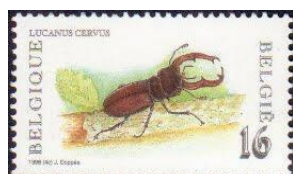

© bpost

2632

16F - Vliegend hert