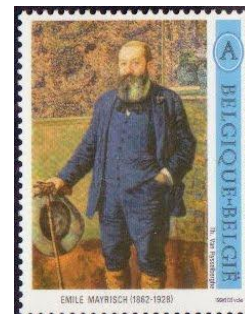

2627

A - Théo Van Rysselberghe

© bpost

2628 - 150ste verjaardag van de oprichting van de Liberale Partij van België

1996

Voorverkoop: 2-3/03/1996**Uitgifte: 4/03/1996****— folder Nr. 2bis / 96 —**

© bpost

Drukprocedure: Rasterdiepdruk**Zegelformaat: 27,66 x 38,4mm****Tanding: 11½****Papier: PF-P5****2628**