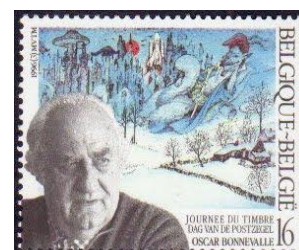

2627 - Théo Van Rysselberghe (gemeenschappelijke zegel met Luxemburg)

1996

Voorverkoop: 2-3/03/1996

Uitgifte: 4/03/1996

— folder Nr. 2 / 96 —

© bpost

Drukprocedure: Rasterdiepdruk

**Formaat: — zegel: 38,15 x 48,75mm;
— herdenkingskaart: 210 x 148mm**

Tanding: 11½

Papier: PF-P5

Eerste zegel waar een waarde wordt aangeduid met de letter "A": die is overeenkomstig met het tarief van een genormaliseerde brief voor het binnenland. Deze zegel blijft onbeperkt geldig. Waarde bij uitgifte: 16 BEF

2627

A - Théo Van Rysselberghe

© bpost

2628 - 150ste verjaardag van de oprichting van de Liberale Partij van België

1996

Voorverkoop: 2-3/03/1996

Uitgifte: 4/03/1996

— folder Nr. 2bis / 96 —

© bpost

Drukprocedure: Rasterdiepdruk

Zegelformaat: 27,66 x 38,4mm

Tanding: 11½

Papier: PF-P5

2628

16F - Blauw: Liberale Partij België

© bpost

2629 - Dag van de postzegel

1996

Voorverkoop: 30-31/03/1996

Uitgifte: 1/04/1996

— folder Nr. 3 / 96 —

© bpost

Drukprocedure: Rasterdiepdruk

Zegelformaat: 48,75 x 38,15mm

Tanding: 11½

Papier: PF-P5

2629

16F - Bonnevalle Oscar

© bpost