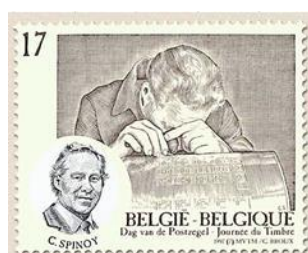

2693 / 2694 - Europa: verhalen en legenden van Vlaanderen en Wallonië

1997

Voorverkoop: 8-9/03/1997

Uitgifte: 10/03/1997

— folder Nr. 6 / 97 —

© bpost

Drukprocedure: Rasterdiepdruk

Zegelformaat: 40,20 x 27,66mm

Tanding: 11½

Papier: PF-P5

© bpost

2693

17F - De Bokkenrijders

© bpost

2694

30F - Jean de Berneau

2695 - Vogels van Buzin

1997

Voorverkoop: 8-9/03/1997

Uitgifte: 10/03/1997

— folder Nr. 6 / 97 —

© bpost

Drukprocedure: Rasterdiepdruk

Zegelformaat: 24 x 27,66mm

Tanding: 11½

Papier: FL-P8a

2695

15F - Matkop

© bpost

2696 - Dag van de Postzegel

1997

Voorverkoop: 5-6/04/1997

Uitgifte: 7/04/1997

— folder Nr. 7 / 97 —

© bpost

Drukprocedure: Rasterdiepdruk

Zegelformaat: 48,75 x 38,15mm

Tanding: 11½

Papier: PF-P5

2696

17F - Constant Spinoy

© bpost