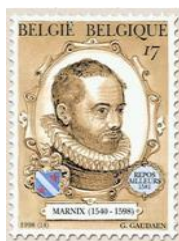

© bpost

2776
17F - Marnix van Sint-Aldegonde

2777 - Het vrije denken

1998

Voorverkoop: 8-9/08/1998
Drukprocedure: Rasterdiepdruk
Zegelformaat: 38,40 x 27,66mm
Tanding: 11½
Papier: PF-P5

Uitgifte: 10/08/1998

— folder Nr. 15 / 98 —

© bpost