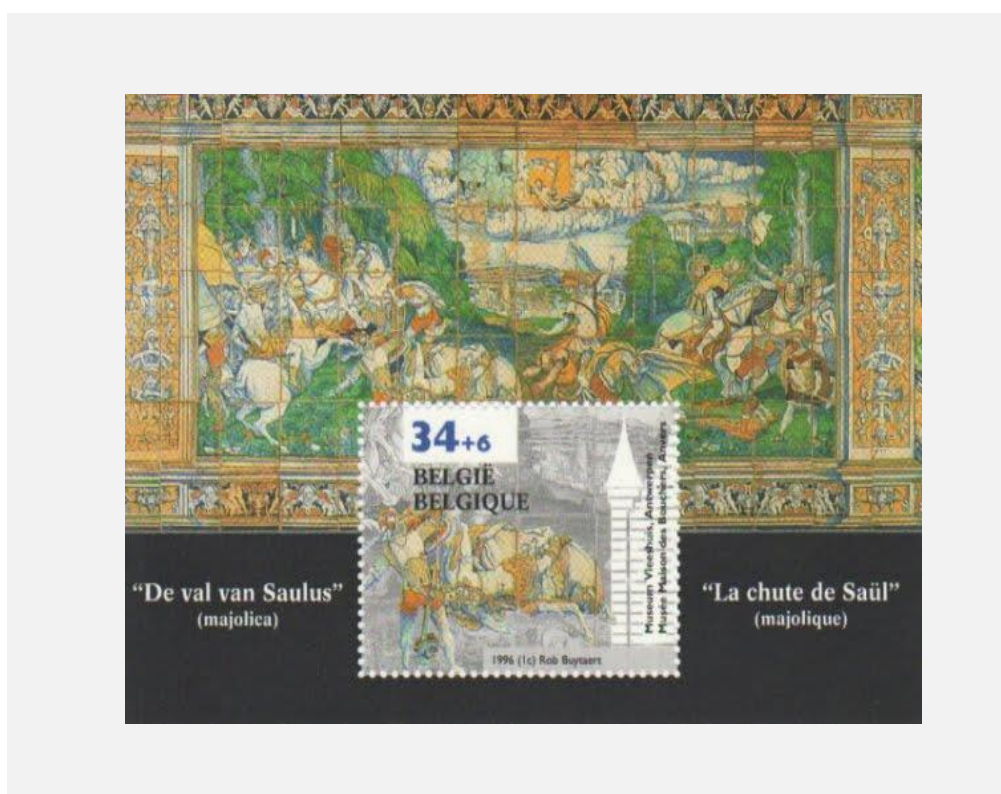

16F+4F -
Jenevermuseum
(Hasselt)

Zegel uit blok **BL71**

© bpost

2626

34F+6F - Museum "Vleeshuis" (Antwerpen)

2626 - Promotie van de filatelie: Blok BL71

1996

Voorverkoop: 17-18/02/1996 Uitgifte: 19/02/1996 — folder Nr. 1 / 96 —
Drukprocedure: Rasterdiepdruk

© bpost

Formaat: — zegel: 48,75 x 38,15mm;
— blokformaat: 125 x 90mm

Tanding: 11½

Papier: PF-P5

blok **BL71**

© bpost

2627 - Théo Van Rysselberghe (gemeenschappelijke zegel met Luxemburg)

1996