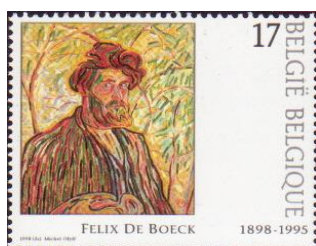

© bpost

2743

17F - Zelfportret" De man met de baard"