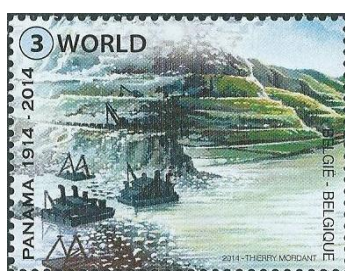

4425 / 4426 - 100 jaar Panamakanaal - Zegels uit blok BL217 :

(3)WORLD: w=€3,87)

2014

Voorverkoop: 5/07/2014

uitgifte: 7/07/2014

— Philanews Nr. 3 / 2014 (pg. 4 - 5) — © bpost

Drukprocedure: offset

Formaat: — zegel: 48,75 x 38,15mm;
— blok BL217: 160 x 112mm

Tanding: 11½

Papier: GW

© bpost