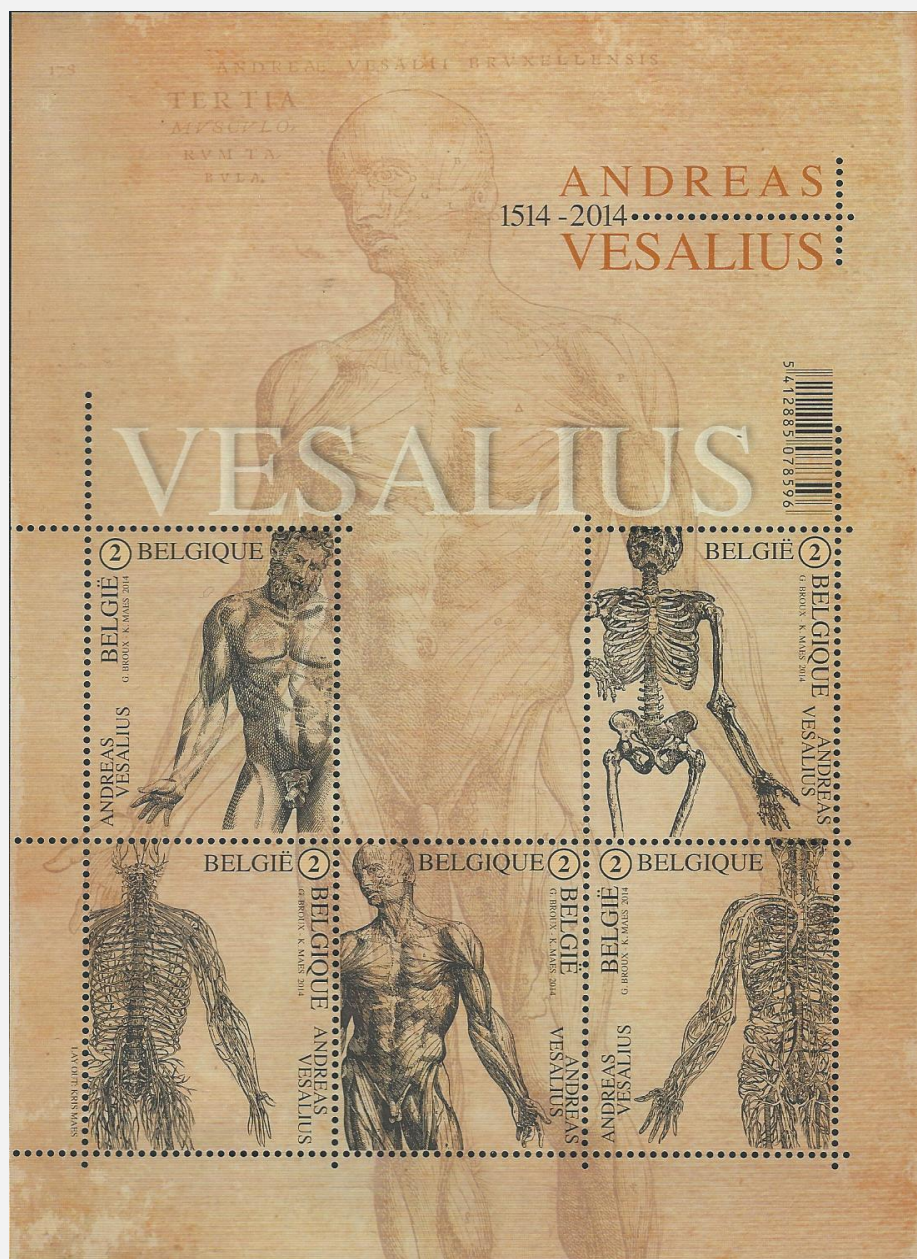

blok BL215

(2)

4421 - Belgische hockey op de World Cup in Den Haag -
Zegels uit V5-4421: (1) WORLD: w=€1,29)

2014

Voorverkoop: 7/06/2014 uitgifte: 10/06/2014 — Philanews Nr. 2 / 2014 (pg. 6 - 7) — © bpost
Drukprocedure: offset
Formaat: — zegel: 27,66 x 40,20mm;
 — V5-4421: 176 x 135mm
Tanding: 11½
Papier: GW-LITHO (FSC)