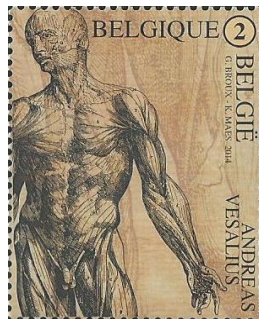

Formaat: — blok BL215: 140 x 195mm;

— 4416HK: 210 x 148mm ▶▶

Tanding: 11½

Papier: GW (FSC)

© bpost

4416 (2)
Mannelijk naakt

© bpost

4417 (2)
Zenuwstelsel