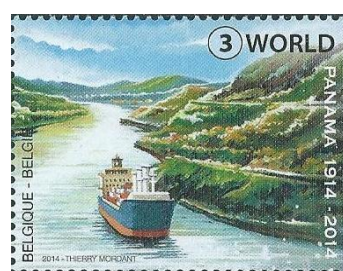

© bpost

4425 (3)W
bouw van het Panamakanaal

4426 (3)W
huidige toestand Panamakanaal

4425/26 (3)W