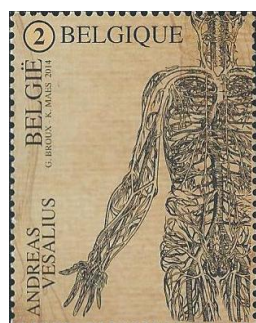

© bpost

4419 (2)
Bloedvatstelsel