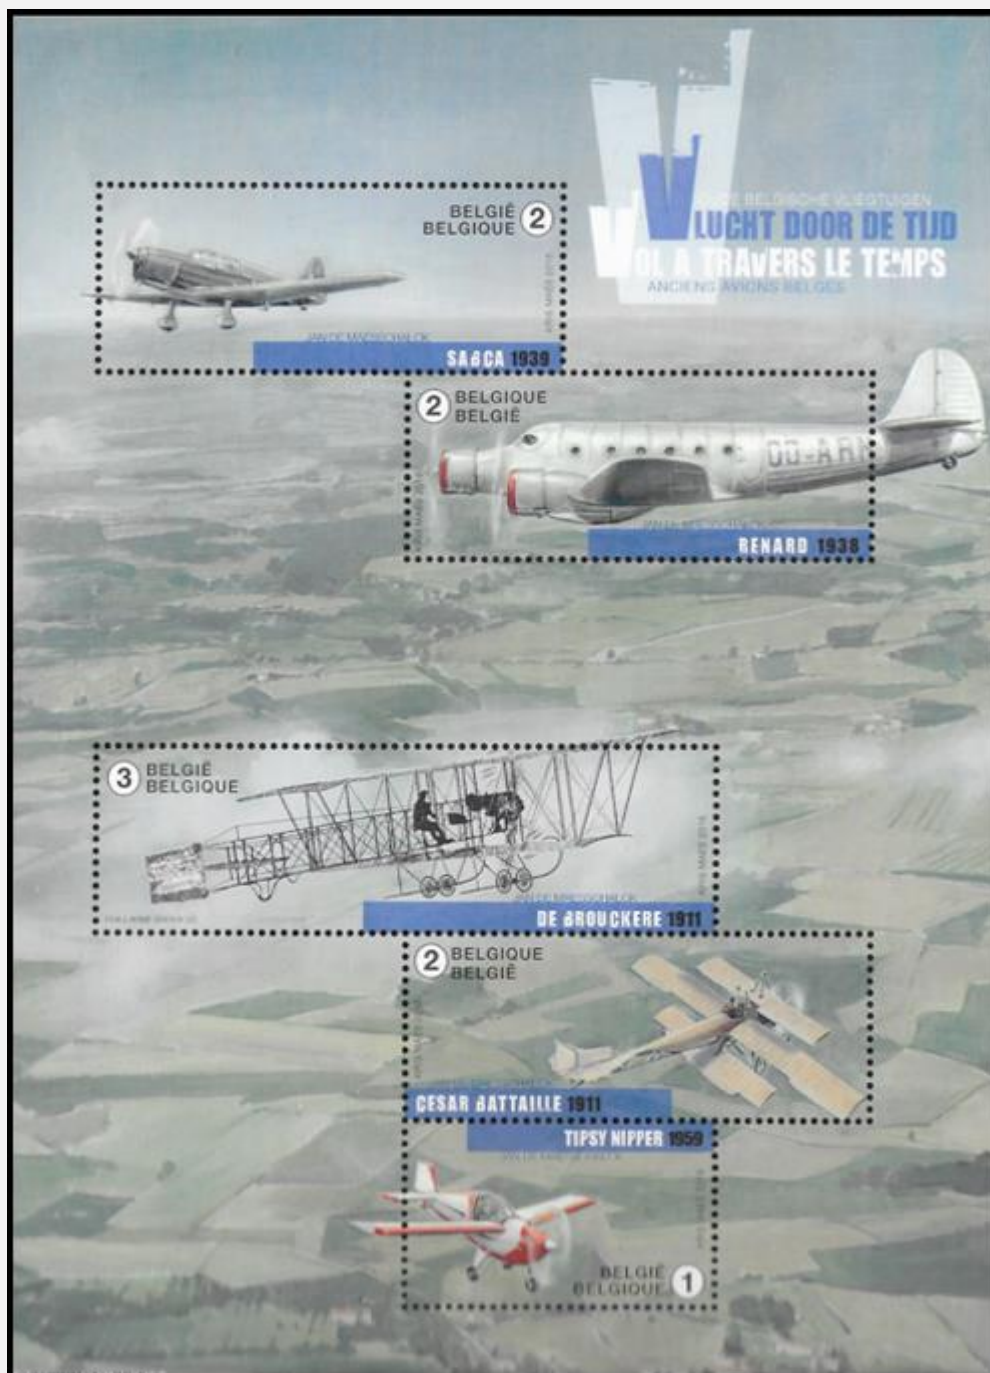

— zegels 4588/4589+4591: 72 x 27,66 mm;

Formaat: — zegel 4590: 96 x 27,66 mm;

— blok BL235: 155 x 210 mm

— zegel 4592: 48 x 27,66 mm;

Tanding: 11½

Papier: GW (FSC)

blok BL235

① ② ③