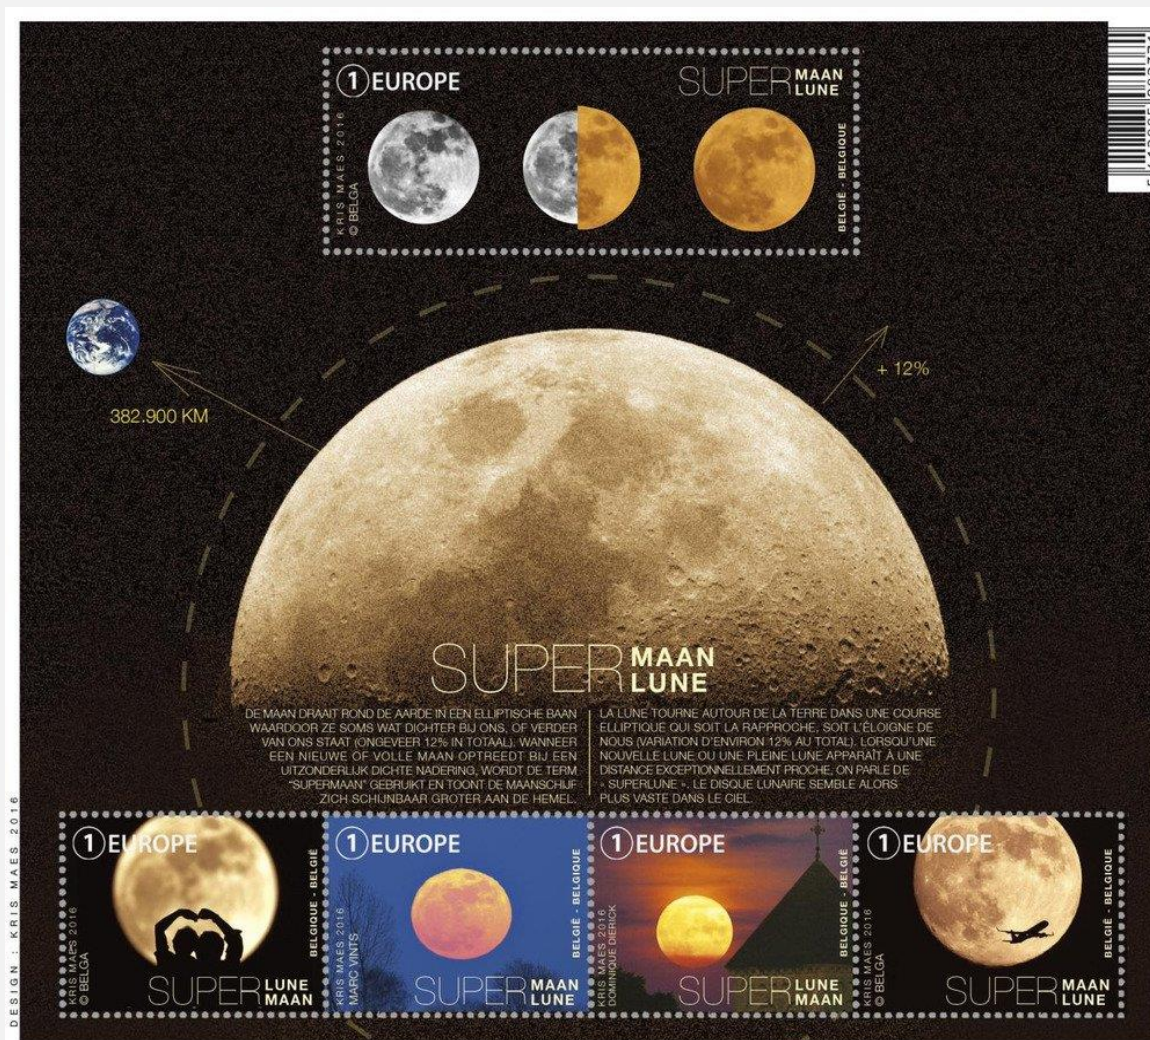

4647 / 4651 - Astronomie in de kijker - Supermaan - Blok BL254: (1) EUROPE: w=€1,13

2016

Voorverkoop: 22/10/2016

uitgifte: 24/10/2016

Drukprocedure: offset

— Philanews Nr. 4 / 2016 (pg. 8 - 9) —

© bpost

— zegels 4647: 80 x 30 mm;

Formaat: — zegels 4648/4651: 40 x 30 mm;

— blok BL245: 180 x 160 mm

Tanding: 11½

Papier: GW

blok BL245 (1)E

© bpost