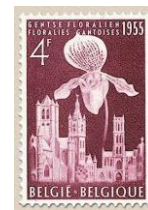

2,50F - Zwart: Azalea

© bpost

963

4F - Wijnrood: Orchidee

964/966 - Keizer Karel - Tentoonstelling en zijn tijd in Gent: Schilderijen

1955

Uitgiftedatum: 25/03/1955

— folder Nr. gn/55 vnr. 2 —