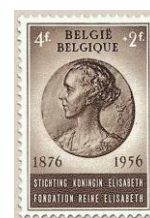

© bpost

993

4F+2F - Bruin