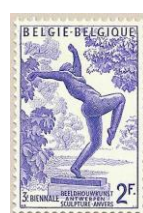

© bpost

970

2F - Violet

971/972 - De Romantiek in de streek van Luik

1955

Uitgiftedatum: 10/09/1955
Buiten gebruik: In gebruik
Drukprocedure: staaldiepdruk
Afmetingen: ± 27,83 x 38,26mm
Tanding: 11½
Papier: DP-P1

— folder Nr. gn/55 vnr. 5 —

© bpost

INFO: Tentoonstelling «De romantiek in de streek van Luik».
Voorstelling van de zegels is het middenstuk van de