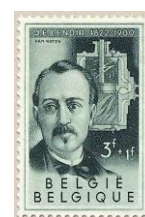

© bpost

978

4F+2F - Bruin: E. Fourcault & E. Gobbe