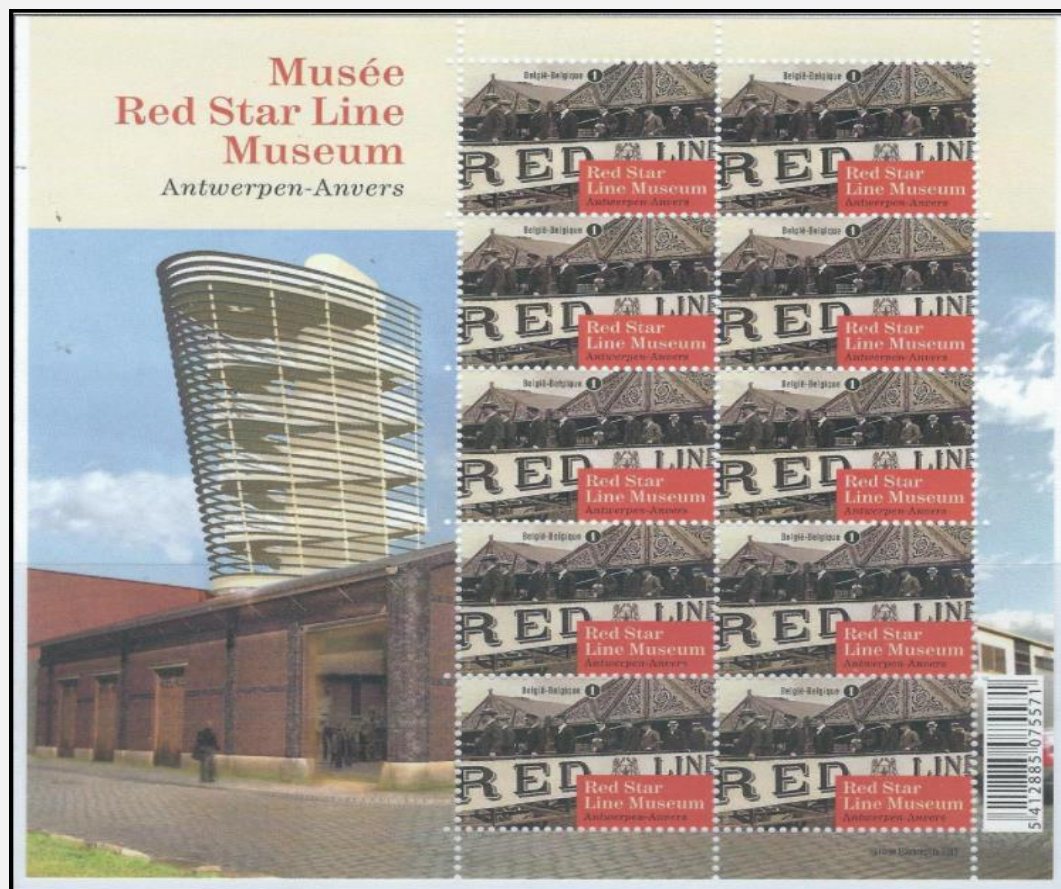

4377 / 4379 - Museum (weer) open - (①): w=€0,67): V10-4377

2013

Voorverkoop: 26/10/2013

uitgifte: 28/10/2013

Drukprocedure: offset

— Philanews Nr. 4 / 2013 (pg. 6 - 7) —

© bpost

Formaat: — zegel: 40,20 x 27,66mm;

— V10-4377: 160 x 155mm

Tanding: 11½

Papier: GW-LITHO (FSC)

V10-4377

①