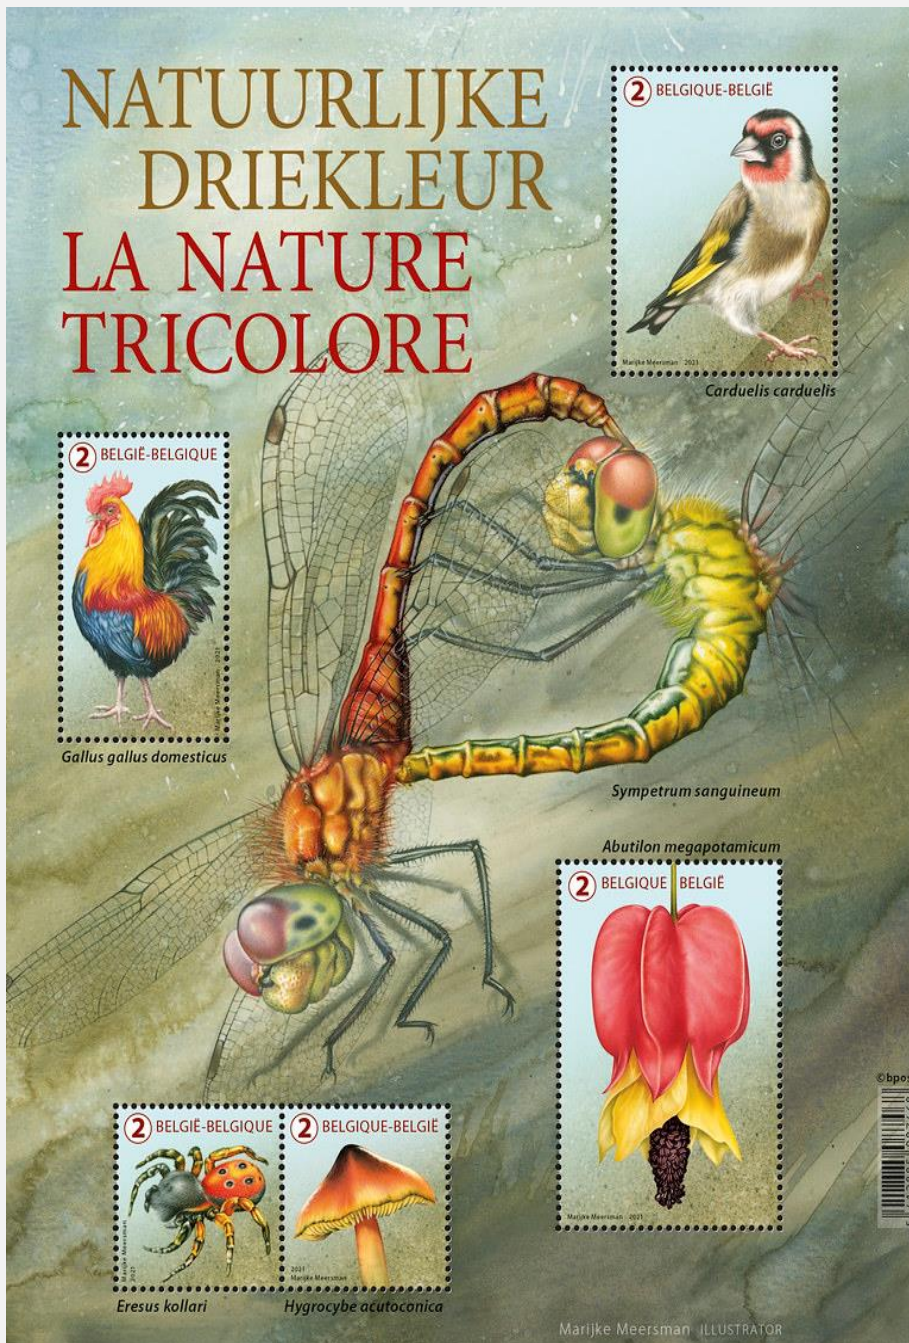

Voorverkoop: 27/08/2021

Uitgifte: 30/08/2021

gegevens: zie voorgaande pagina

— Philanews Nr. 3 /2021 (pg. 12 - 13) — © bpost

blok BL303

(2)