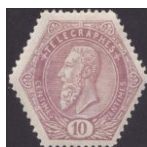

TG11 / TG14 -Timbres télégraphiques représentant SM le Roi Léopold II sur fond ligné. Les timbres ont une forme hexagonale

Émission: 09/01/1880
Impression : typographie
±Format : ↔ 26 x ↕ 24 mm
Dentelure: 13½
Papier: ?

Conception : A. Doms
Gravure: A. Doms
impression Imprimerie de timbres à Malines

© bpost

Papier fin satiné.

© bpost

TG11

10c - (gris)

1881