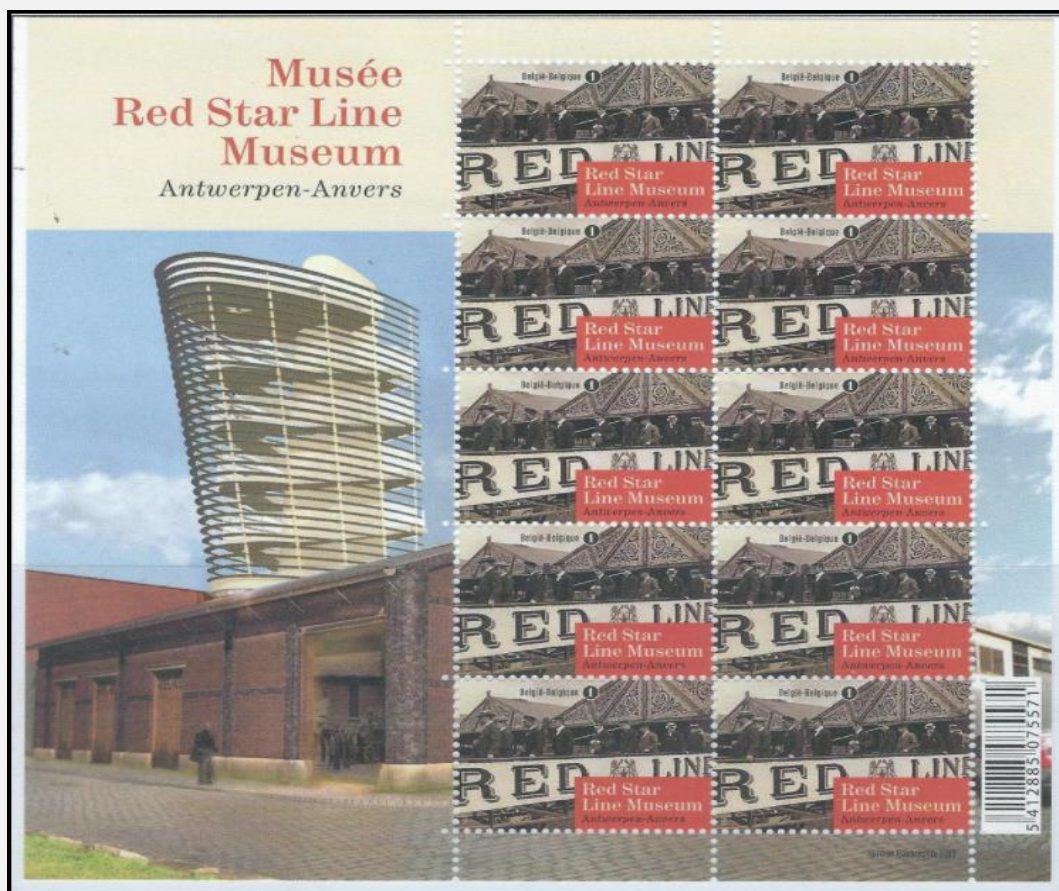

4377 / 4379 - Museum (weer) open - (①: w=€0,67): V10-4377

2013

Voorverkoop: 26/10/2013

uitgifte: 28/10/2013

Drukprocedure: offset

— Philanews Nr. 4 / 2013 (pg. 6 - 7) —

© bpost

Formaat: — zegel: 40,20 x 27,66mm;
— V10-4377: 160 x 155mm

Tanding: 11½

er zijn geen verschillende gedrukte platen

Papier: GW-LITHO (FSC)

V10-4377

①