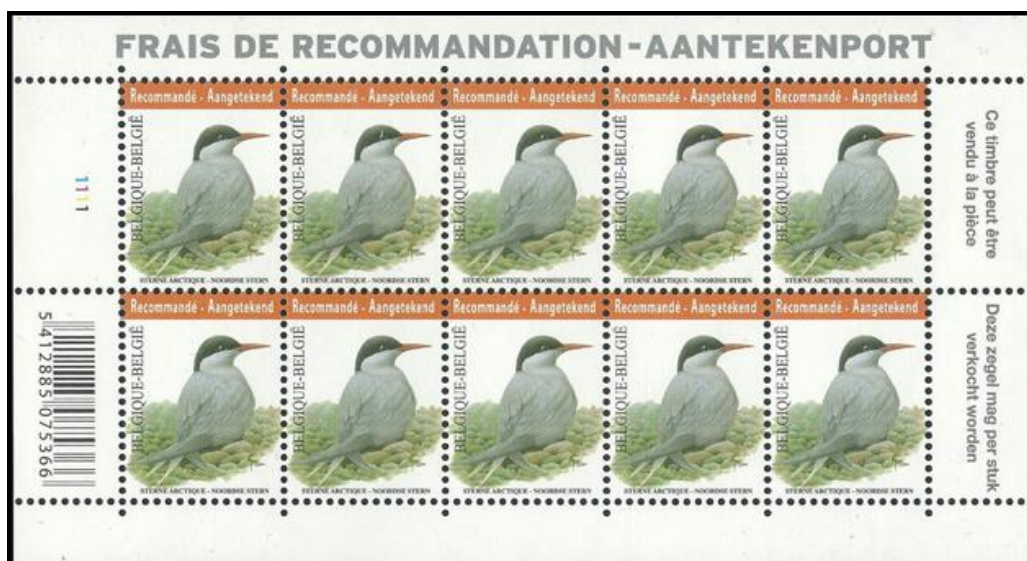

Variaties

velletjes-V... (geen F...) in bezit ►  of niet ► 

© bpost

Plaat N° **1 1 1 1** drukdatum  
geen datum

© bpost

Plaat N° **2 2 2 2** drukdatum  
geen datum

4314 - 100 Jaar Ronde van Vlaanderen - (①: w=€0,67): V10-4314