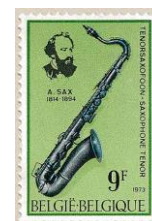

INFO: Vanaf folder 14/73 wordt het papiersoort en vanaf folder 16/73 wordt het "aantal platen" vermeld.

1684 - Muziekinstrumenten. Antoine Joseph Sax, 1814-1894

1973

Voorverkoop: 15-16/09/1973   **Uitgifte:** 17/09/1973   — folder Nr. 15 /73 —
Drukprocedure: Rasterdiepdruk
Formaat: zegel : $\pm 27,83 \times 40,00\text{mm}$ - beeld: 24,5 x 37,2mm
Tanding: 11½
Papier: F-P3

© bpost

1684
9F Tenorsax

© bpost

1685 - Toeristische zegel. Eupen.

1973

Voorverkoop: 29-30/09/1973   **Uitgifte:** 1/10/1973   — folder Nr. 14 /73 —
Drukprocedure: Staaldiepdruk
Formaat: zegel: $\pm 29,57 \times 45,42\text{mm}$ - beeld: $\pm 26 \times 42\text{mm} ??$ (= ?? Fout in folder ► beeld: 23 x 37mm)
Tanding: 11½
Papier: WP-P2

© bpost

1685
2F Violetblauw:
St.-Niklaaskerk Eupen