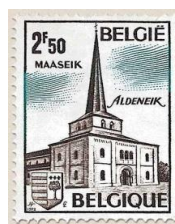

© bpost

1637

2,50F Kerk van Aldeneik

1638 - Jeugdfilatellie. Naar een schilderij van Gustave De Smet (1877-1943).

1972

Voorverkoop: 9-10/09/1972

Uitgifte: 11/09/1972

— folder Nr. 13 /72 —

© bpost

Drukprocedure: Rasterdiepdruk

Formaat: zegel: $\pm 27,83 \times 38,26\text{mm}$ - beeld: $24,5 \times 35,4\text{mm}$

Tanding: 11½

Papier: F-P3