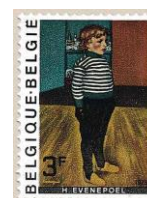

INFO: Vanaf folder 14/73 wordt het papiersoort en vanaf folder 16/73 wordt het "aantal platen" vermeld.

1684 - Muziekinstrumenten. Antoine Joseph Sax, 1814-1894

1973

Voorverkoop: 15-16/09/1973   **Uitgifte:** 17/09/1973   — folder Nr. 15 /73 —
Drukprocedure: Rasterdiepdruk
Formaat: zegel : $\pm 27,83 \times 40,00\text{mm}$ - beeld: 24,5 x 37,2mm
Tanding: 11½
Papier: F-P3

© bpost

1684
9F Tenorsax

© bpost

1685 - Toeristische zegel. Eupen.

1973

Voorverkoop: 29-30/09/1973   **Uitgifte:** 1/10/1973   — folder Nr. 14 /73 —
Drukprocedure: Staaldiepdruk
Formaat: zegel: $\pm 29,57 \times 45,42\text{mm}$ - beeld: $\pm 26 \times 42\text{mm} ??$ (= ?? Fout in folder ► beeld: 23 x 37mm)
Tanding: 11½
Papier: WP-P2

© bpost

1685
2F Violetblauw:
St.-Niklaaskerk Eupen

© bpost

1686 - Jeugdfilatellie

1973

Voorverkoop: 13-14/10/1973   **Uitgifte:** 15/10/1973   — folder Nr. 16 /73 —
Drukprocedure: Rasterdiepdruk
Formaat: zegel: $\pm 27,83 \times 38,26\text{mm}$ - beeld: 24,5 x 35,4mm
Tanding: 11½
Papier: WP-P2
opmerking: Er is één variëteit

© bpost

1686
3F Karel'tje met gestreepte trui

© bpost