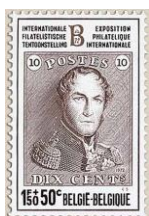

1627/1635 - Belgica 72 - Zegels uit: F1627-10 ▶ F1635-10; F1627-20 ▶ F1635-20

1972

Voorverkoop: 24/06/1972 ▶ 09/07/1972

Uitgifte: 10/07/1972

— folder Nr. 11 /72 —

© bpost

Drukprocedure: gecombineerd raster- & staaldiepdruk

— zegels: ±27,83 x 40mm - beeld: 24,5 x 37,2mm;

Formaat: — F-10-formaten (1627 ▶ 1635): ±166 x 140mm;

— F-20-formaten (1627 ▶ 1635): ±166 x 280mm

Tanding: 11½

— 1627+1628: WP-P2;

Papier: — 1629 ▶ 1635: F-P3

opmerking: Er is één curiositeit voor 1629

© bpost

(Nr 1)

1627

1,50F+50c Donkerbruin
Leopold I - 10c