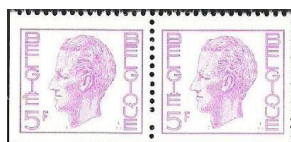

© bpost

1702c

5F & 5F

Rechts & onder ongetand

(boekje B11)

1702   1702b